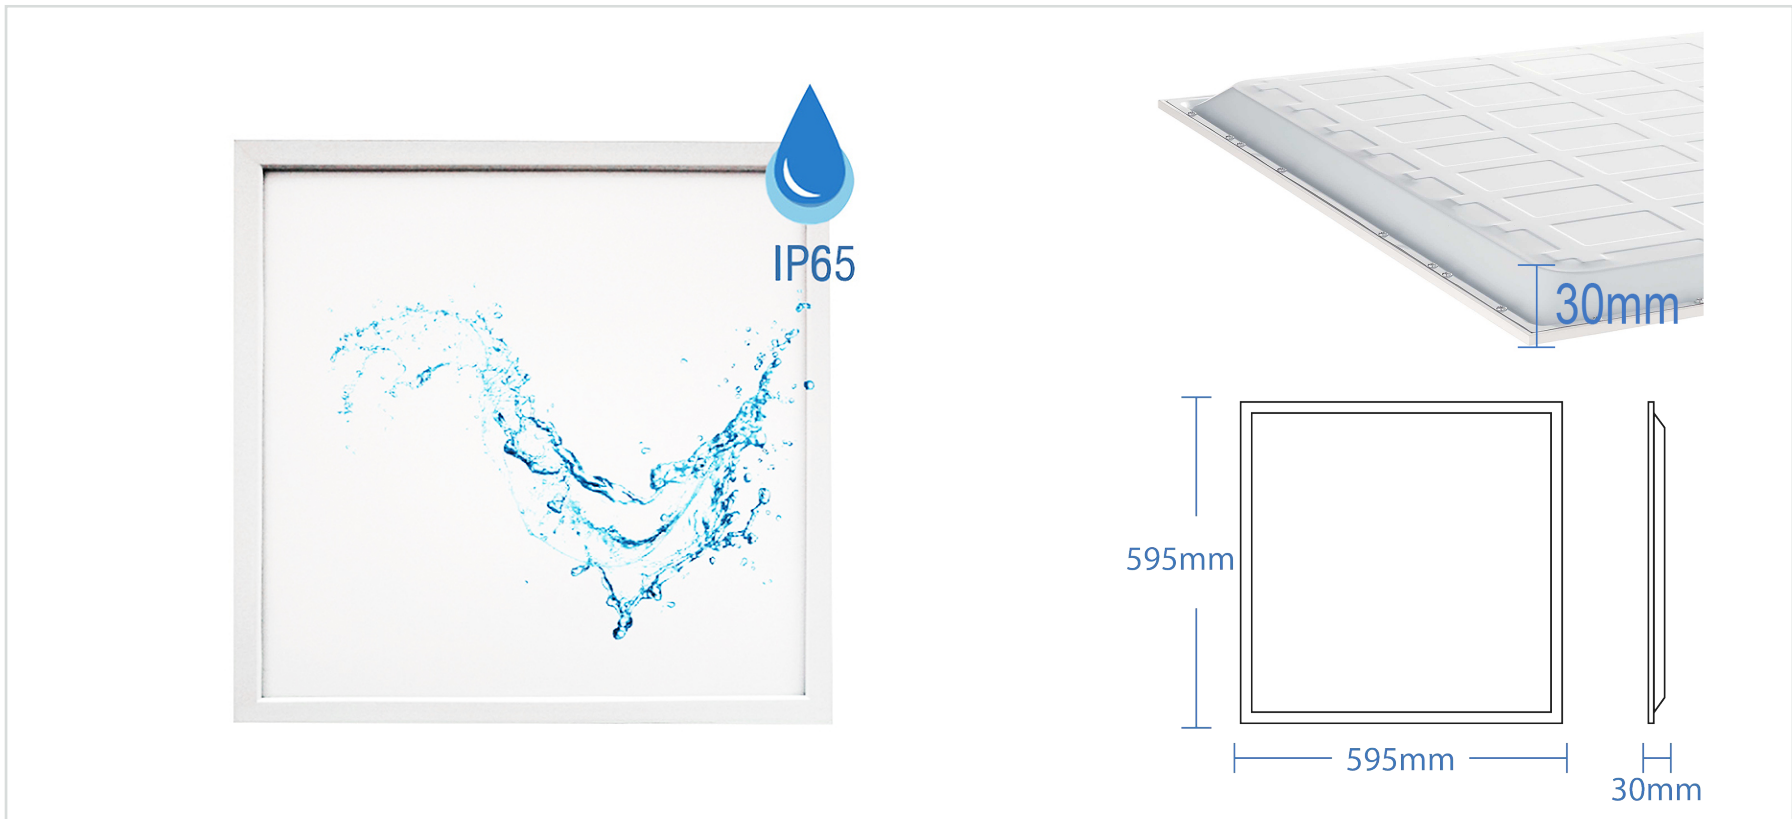

TOKYO III | DALLE LED BACKLIT 60X60 CM 40W 3CCT IP65 ÉPAISSEUR 30MM

Référence	934018
Puissance	40W
Température de couleur	3CCT (3000K/4000K/6500K)
Flux lumineux	140Lm/W 5600Lm
Tension	220-240V AC 1000mA
Driver	on/off EAGLERISE déporté (inclus)
Dimmable	Option: Dali ou Triac
Protection IP / IK	IP65 / IK02
Source lumineuse	SMD
Angle d'éclairage	110°
Facteur de puissance	>0.9
UGR	<19
IRC	80
SDCM	<6
Risque photobiologique	RG0
Matière	Aluminium / PC
Dimensions	595 x 595 x 30mm
Certification	CE / RoHS / EMC / LVD
Résistance au fil incandescent	650°C
T° de fonctionnement	-20°C~+40°C
Classe d'isolation électrique	II
Durée de vie	50 000 Heures
Garantie	2 Ans

934017
Kit saillie pour dalle backlit MONACO, LYON et TOKYO 60x60x7 cm

934019
Kit de suspension pour dalle LED x 4 (kit de 4 filins avec mousqueton)