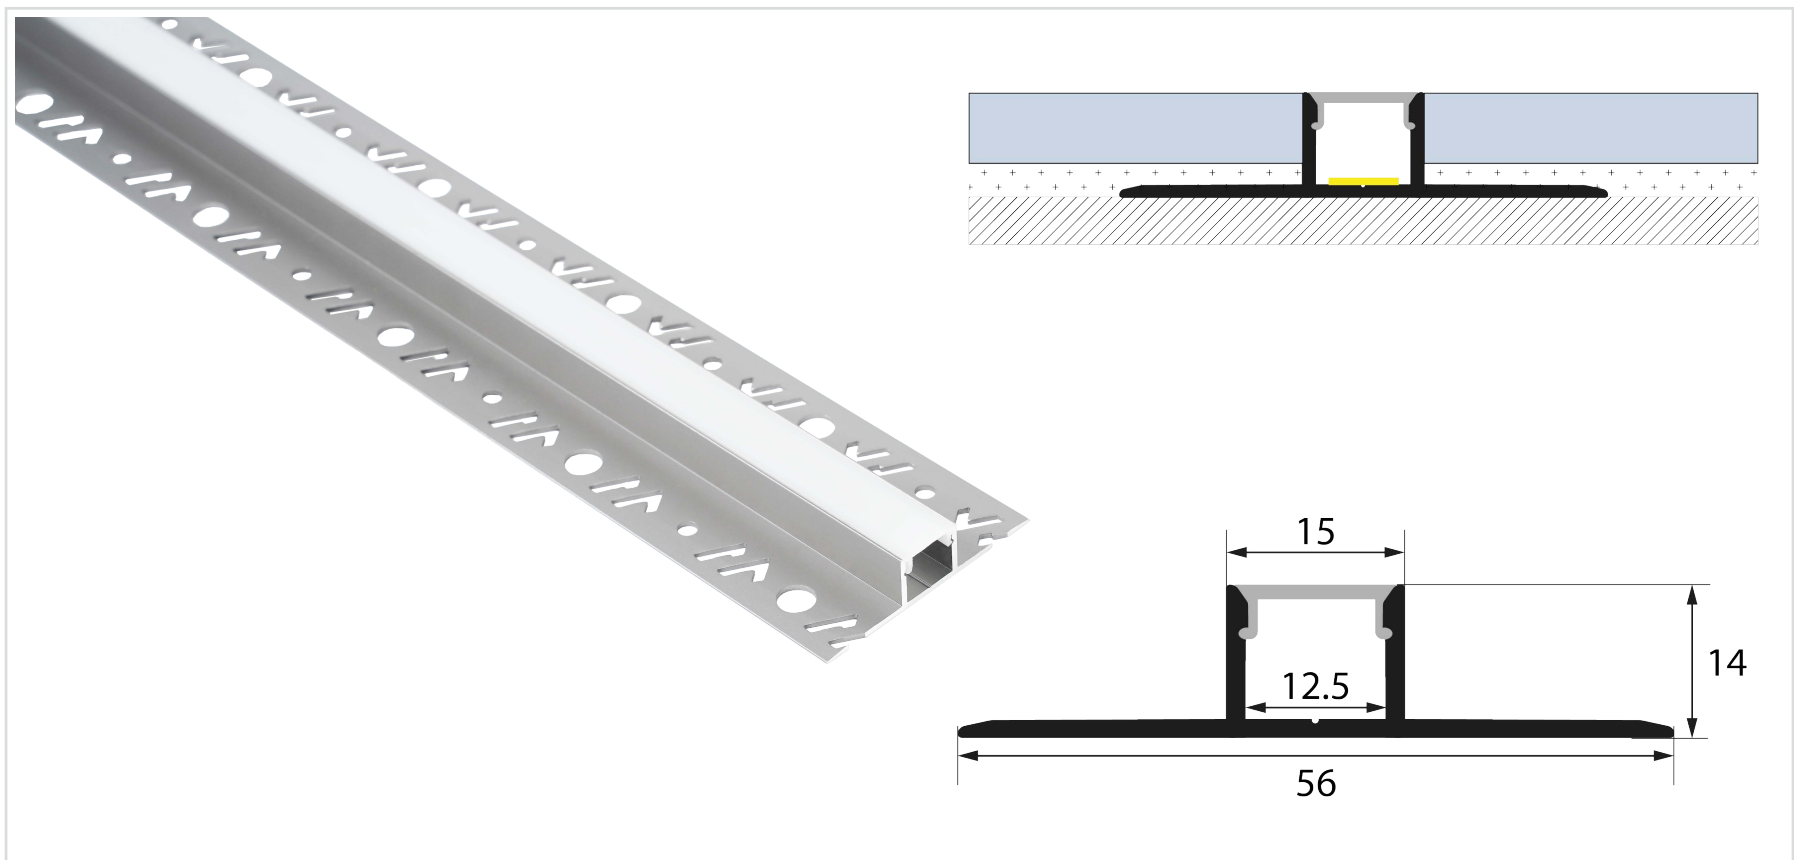

## ■ COLOGNE | PROFILÉ ALUMINIUM À CARRELER 200CM

|                                |                                     |
|--------------------------------|-------------------------------------|
| Référence                      | 928012                              |
| Diffuseur                      | PMMA Opale                          |
| Protection IP                  | IP20                                |
| Protection IK                  | IK06 (diffuseur) / IK08 (aluminium) |
| Matière                        | Aluminium                           |
| Longueur                       | 2M                                  |
| Dimensions                     | 2000 x 56 x 14 mm                   |
| Certification                  | CE / RoHS / EMC                     |
| Résistance au fil incandescent | 650°C                               |
| Garantie                       | 2 Ans                               |

### Accessoires inclus

Embouts (x4pcs)