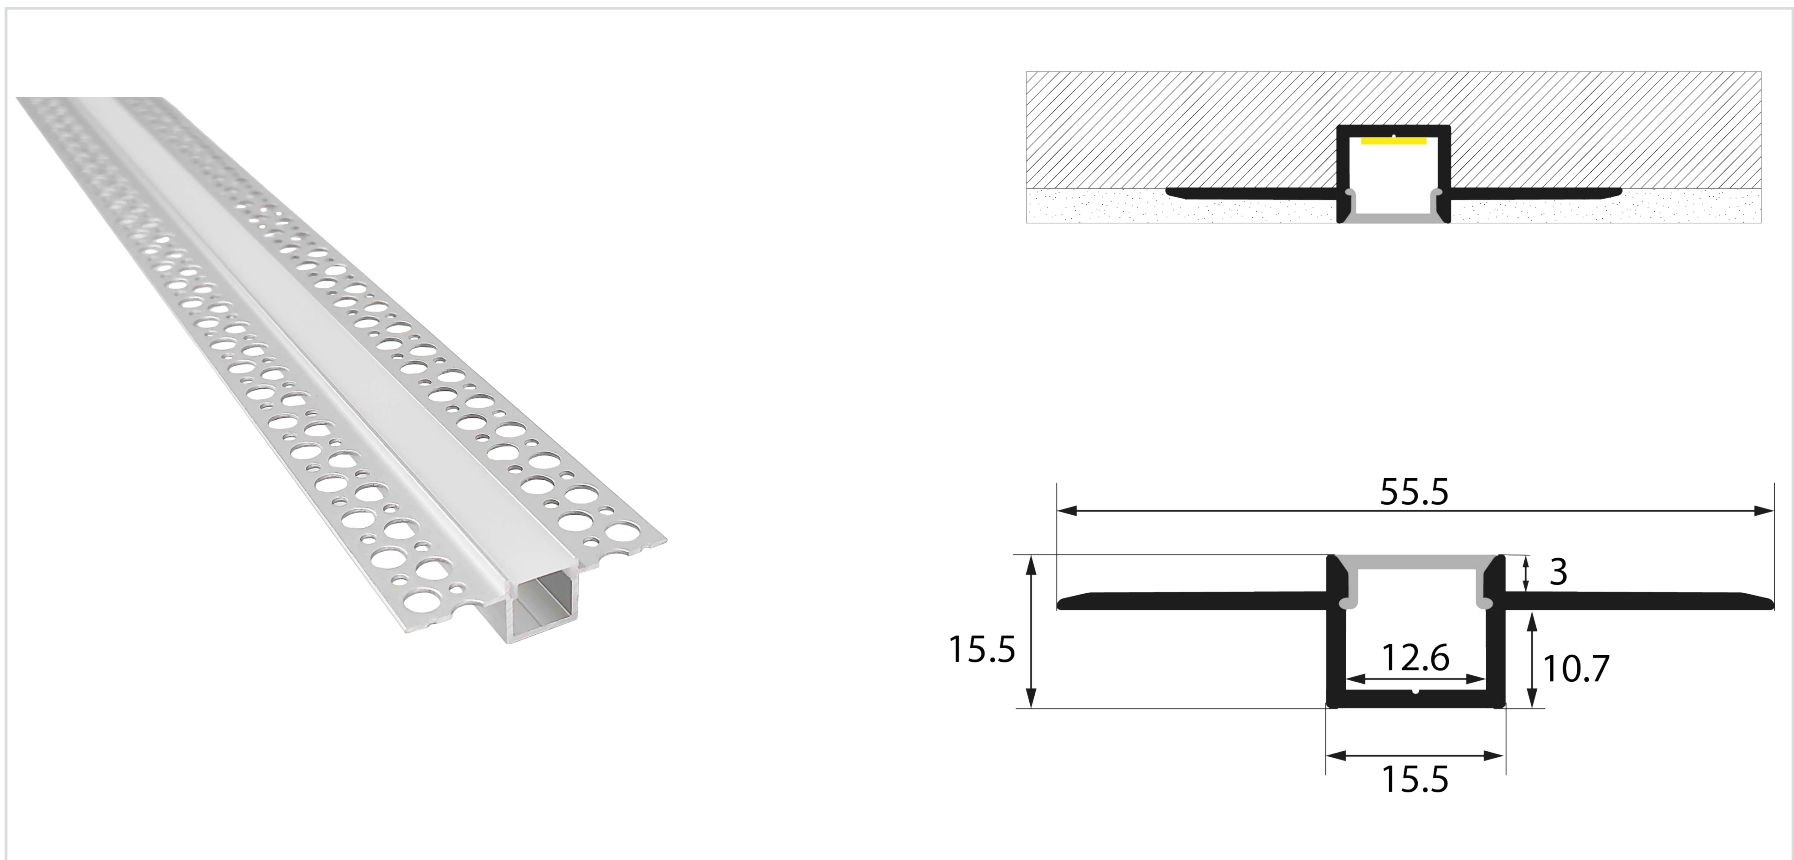

■ COLOGNE | PROFILÉ ALUMINIUM À ENDUIRE 200CM

Référence	928011
Diffuseur	PMMA Opale
Protection IP	IP20
Protection IK	IK06 (diffuseur) / IK08 (aluminium)
Matière	Aluminium
Longueur	2M
Dimensions	2000 x 55.5 x 15.5 mm
Certification	CE / RoHS / EMC
Résistance au fil incandescent	650°C
Garantie	2 Ans

Accessoires inclus

Embouts (x4pcs)