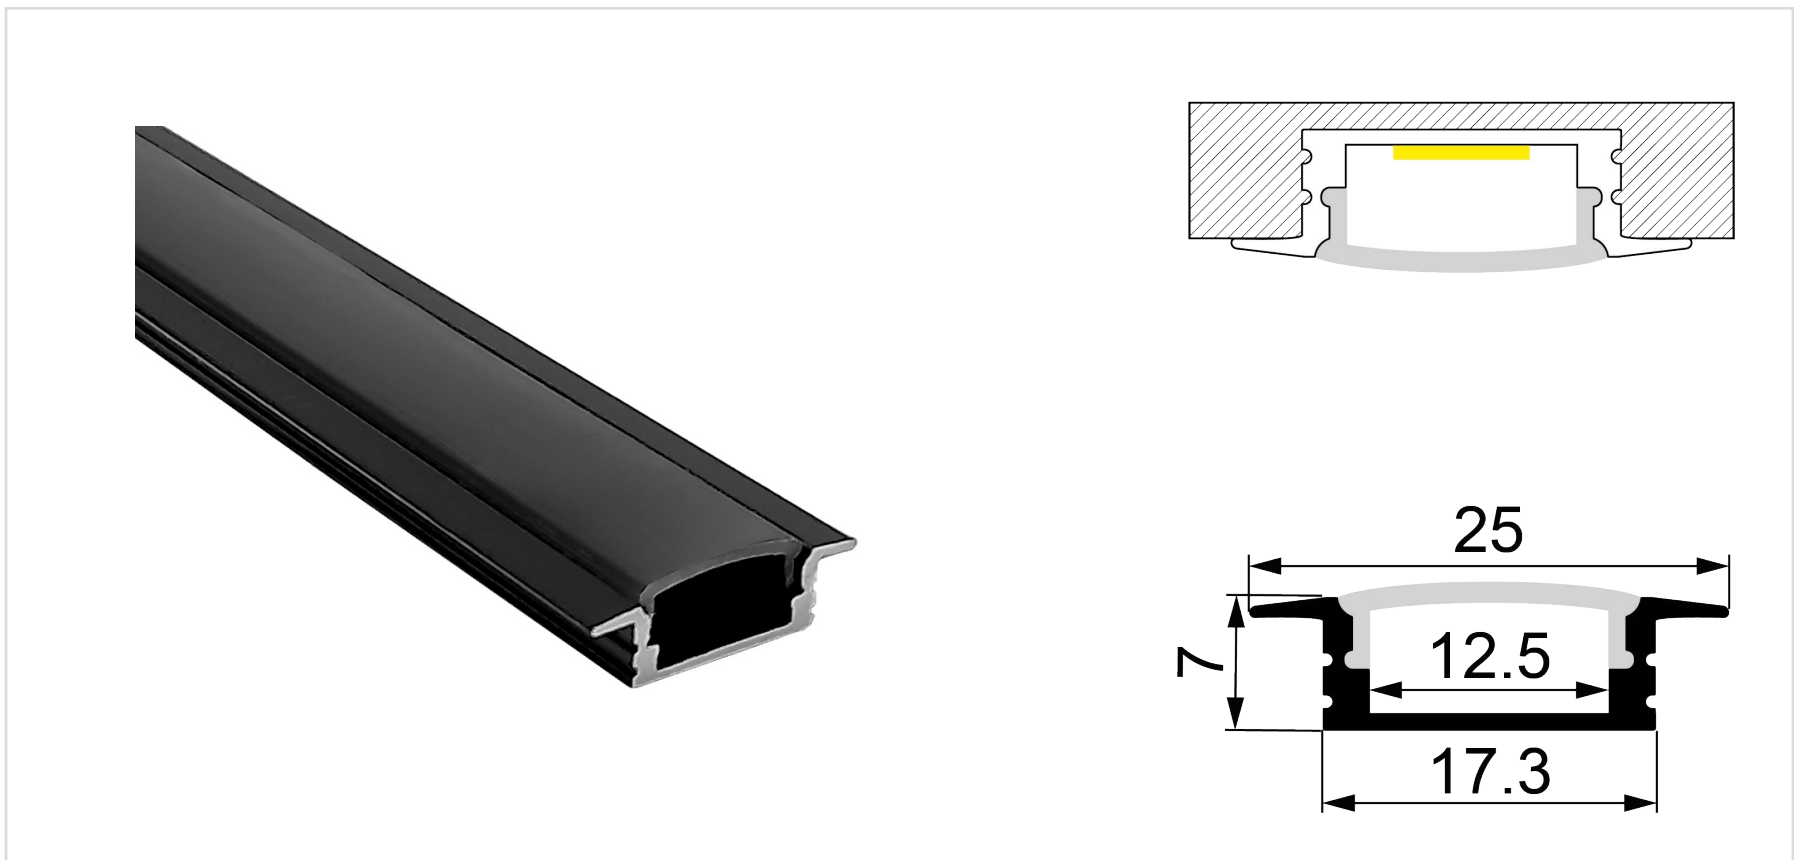

## ■ COLOGNE | PROFILÉ ENCASTRÉ ALUMINIUM 200CM —

Référence	928009
Diffuseur	PMMA noir fumé
Protection IP	IP20
Protection IK	IK06 (diffuseur) / IK08 (aluminium)
Matière	Aluminium / PC
Longueur	2M
Dimensions	25 x 7mm
Certification	CE / RoHS / EMC
Résistance au fil incandescent	650°C
Garantie	2 Ans

### Accessoires inclus

Embout de fermeture

Clip de fixation