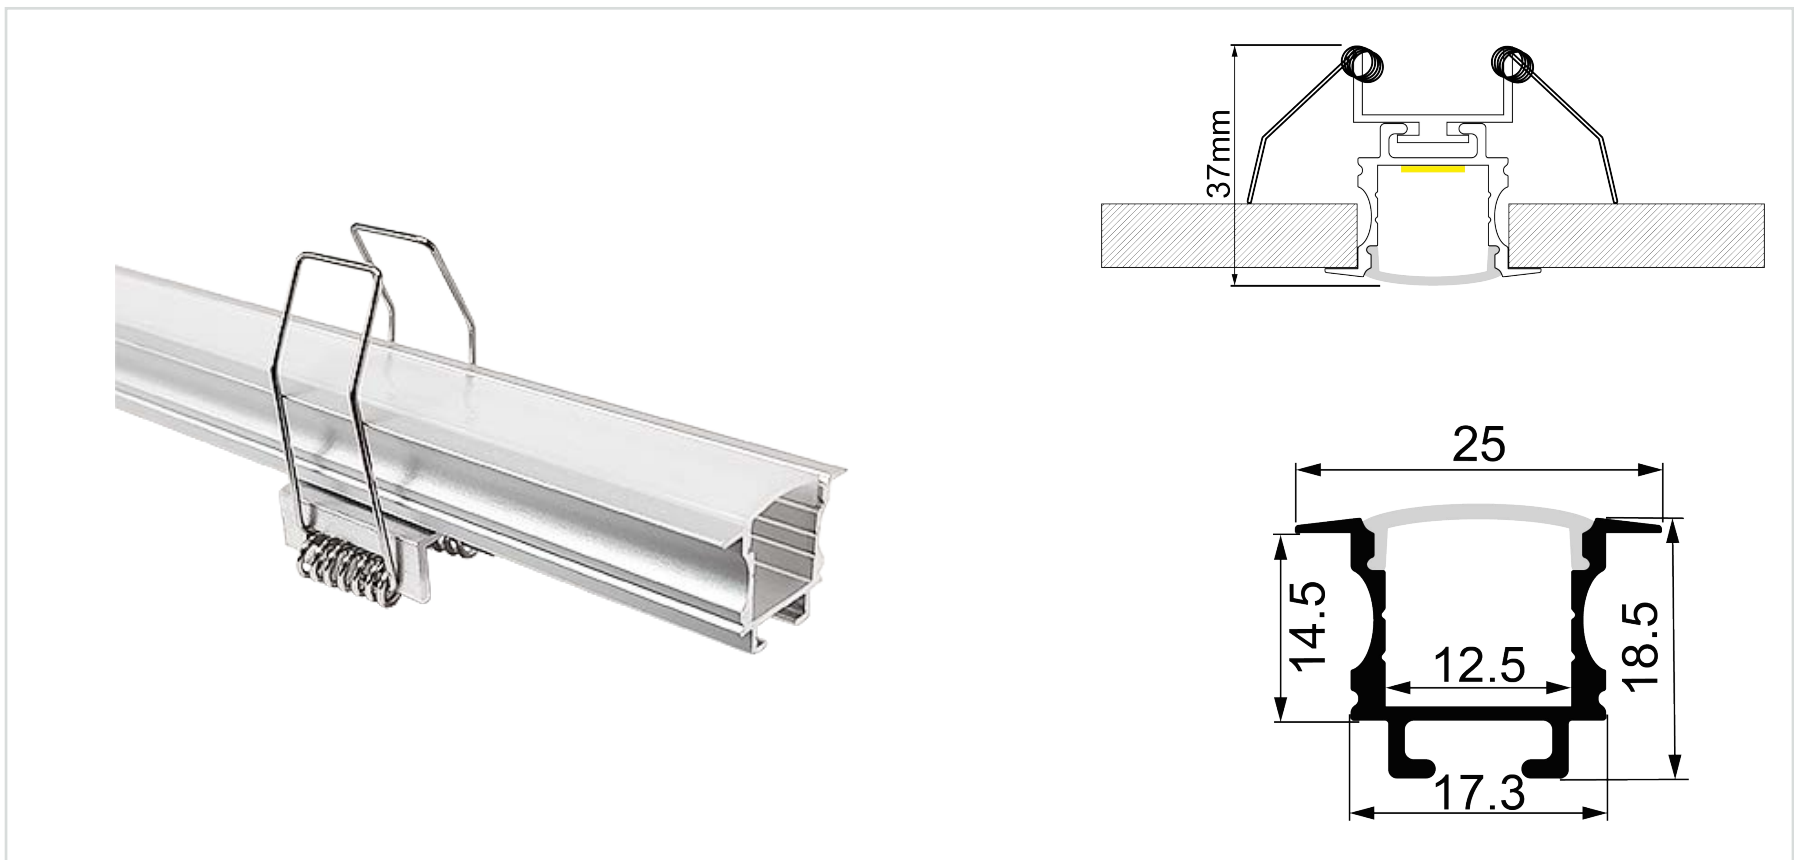

## ■ COLOGNE | PROFILÉ ENCASTRÉ AVEC RESSORT ALUMINIUM 200CM

Référence	928007
Diffuseur	PMMA Opale
Protection IP	IP20
Protection IK	IK06 (diffuseur) / IK08 (aluminium)
Matière	Aluminium
Longueur	2M
Dimensions	25 x 18.5mm
Certification	CE / RoHS / EMC
Résistance au fil incandescent	650°C
Garantie	2 Ans

### Accessoires inclus

Embouts de fermeture

Pattes de fixation à ressort