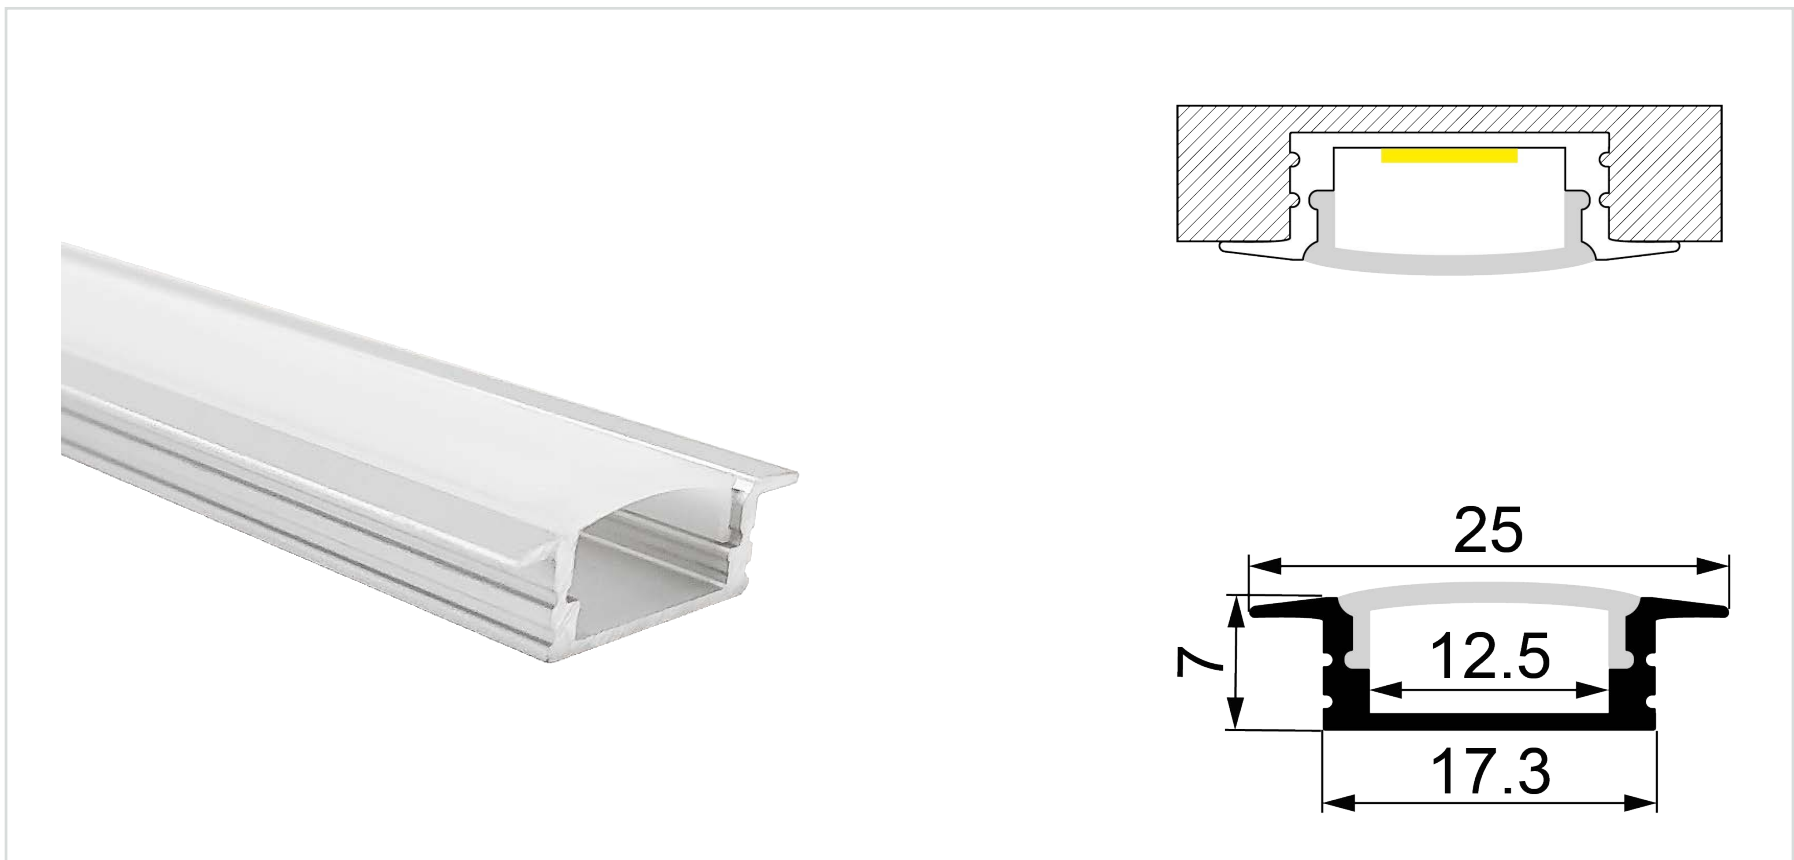

■ COLOGNE | PROFILÉ ENCASTRÉ ALUMINIUM 200CM —

Référence	928003
Diffuseur	PMMA Opale
Protection IP	IP20
Protection IK	IK06 (diffuseur) / IK08 (aluminium)
Matière	Aluminium
Longueur	2M
Dimensions	25 x 7mm
Certification	CE / RoHS / EMC
Résistance au fil incandescent	650°C
Garantie	2 Ans

Accessoires inclus

Embouts de fermeture
(x4pcs)

Clips de fixation
(x4pcs)