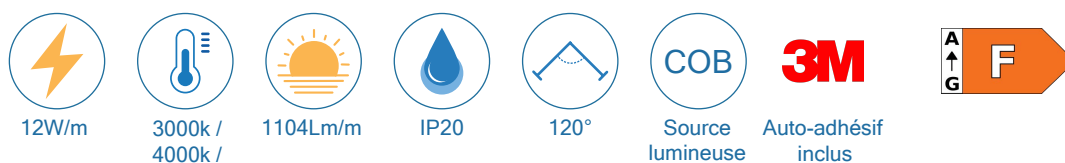

■ AMSTERDAM | RUBAN LED COB 24V 12W/M 528LEDS/M

Référence	188075	188076
Puissance	12W/m	
Température de couleur	3000°k	4000°k
Flux lumineux	92Lm/W	1104Lm/m
Tension	24V	
Protection IP	IP20	
Source lumineuse	COB SANAN	
Angle d'éclairage	120°	
Facteur de puissance	>0.9	
IRC	90	
SDCM	<2	
Risque photobiologique	RG0	
Matière	Cuivre / PVC	
Dimensions	8 x 2mm	
Bobine	5M	
Découpe	Libre	
Installation	Pose sur 10M linéaire max.	
Certification	CE / RoHS / EMC	
Résistance au fil incandescent	650°C	
T° de fonctionnement	-20°C~+40°C	
Classe d'isolation électrique	II	
Durée de vie	50 000 Heures	
Garantie	2 ans	