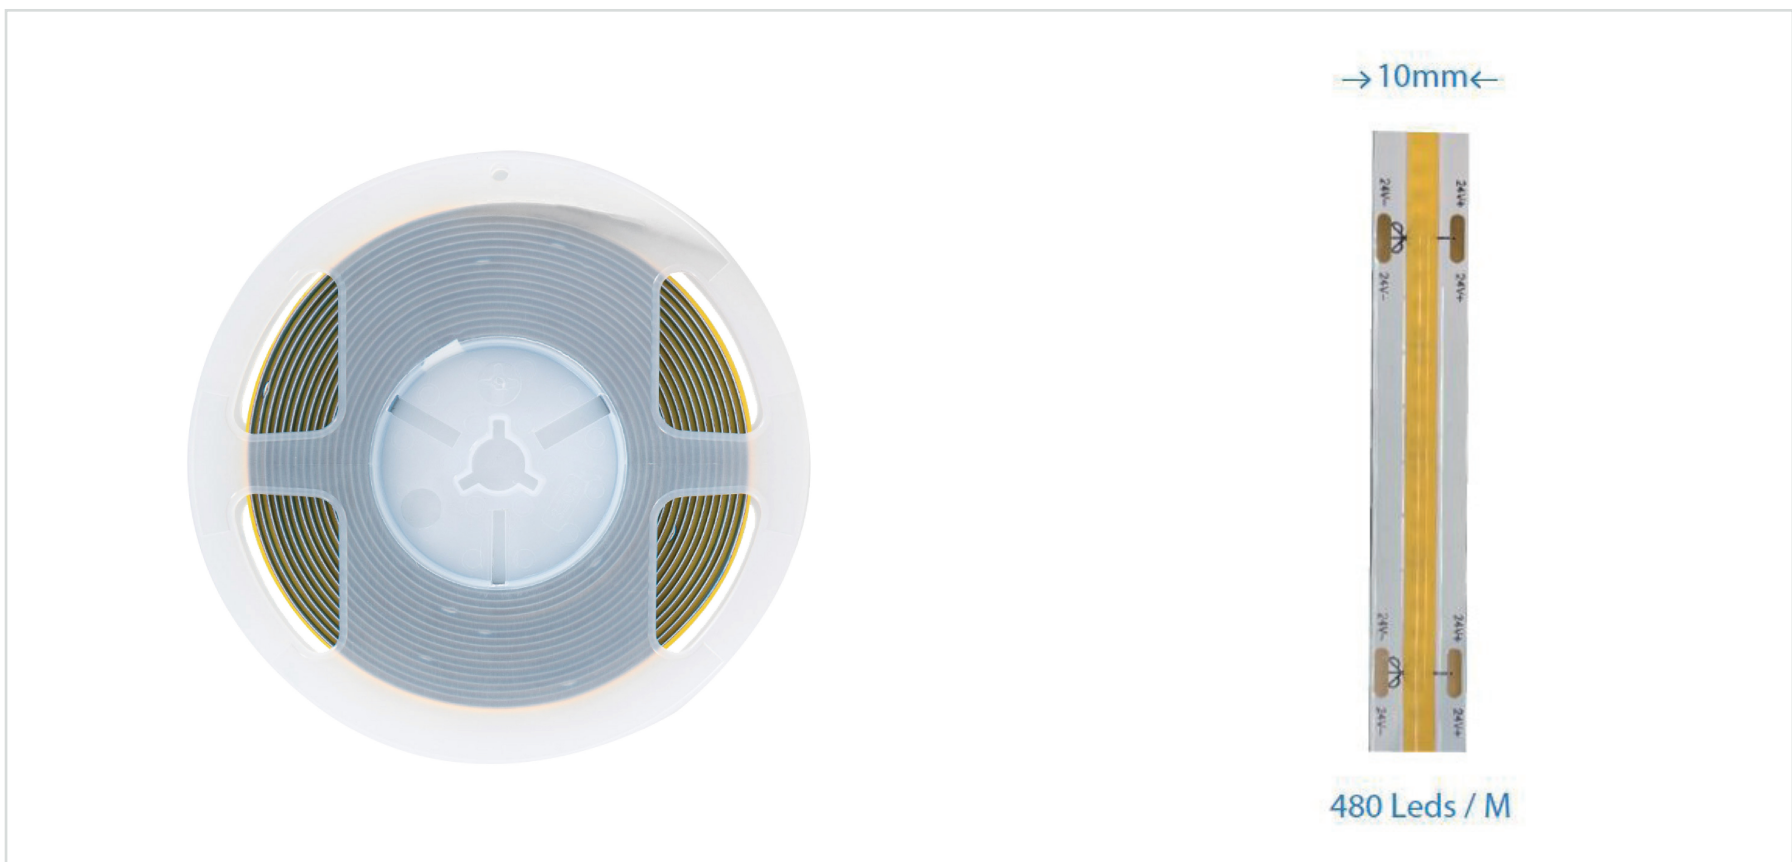

■ AMSTERDAM | RUBAN LED COB 24V 8.5W/M 480LEDS/M IP20

Référence	121043	121010	121009	121008
Puissance	8.5W/m			
Température de couleur	2200°k	2700°k	4000°k	6500°k
Flux lumineux	118Lm/W		1000Lm/m	
Tension	24V			
Protection IP	IP20			
Source lumineuse	COB			
Angle d'éclairage	120°			
Facteur de puissance	>0.9			
IRC	90			
SDCM	<2			
Risque photobiologique	RG0			
Matière	Cuivre / PVC			
Dimensions	10 x 3mm			
Bobine	5M			
Découpe	Tous les 5cm			
Installation	Pose sur 10M linéaire max.			
Certification	CE / RoHS / EMC			
Résistance au fil incandescent	650°C			
T° de fonctionnement	-20°C~+40°C			
Classe d'isolation électrique	II			
Durée de vie	50 000 Heures			
Garantie	2 ans			

Accessoires en option

121023
Connecteur droit
ruban 24V
140LEDs, 240LEDs
et COB 480LEDs

121024
Connecteur angle
ruban 24V
140LEDs, 240LEDs
et COB 480LEDs

121072
Connecteur angle
ruban 24V
140LEDs, 240LEDs
et COB 480LEDs

121025
Connecteur long
15cm ruban 24V
140LEDs, 240LEDs
et COB 480LEDs

121060
Connecteur long
30cm ruban 24V
140LEDs, 240LEDs
et COB 480LEDs

121078
Connecteur multi-
angles ruban 24V
COB 480LEDs