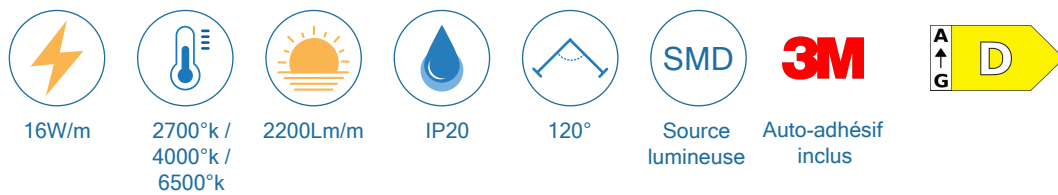

■ AMSTERDAM | RUBAN LED 24V 16W/M 240LEDS/M IP20

Référence	121013	121012	121011
Puissance	16W/m		
Température de couleur	2700°k	4000°k	6500°k
Flux lumineux	138Lm/W	2200Lm/m	
Tension	24V		
Protection IP	IP20		
Source lumineuse	SMD		
Angle d'éclairage	120°		
Facteur de puissance	0.9		
IRC	83		
SDCM	<5		
Risque photobiologique	RG0		
Matière	Cuivre / PVC		
Dimensions	10 x 3mm		
Bobine	5M		
Découpe	Tous les 3.3cm		
Installation	Pose sur 10M linéaire max.		
Certification	CE / RoHS / EMC		
Résistance au fil incandescent	650°C		
T° de fonctionnement	-20°C~+40°C		
Classe d'isolation électrique	II		
Durée de vie	50 000 Heures		
Garantie	2 ans		