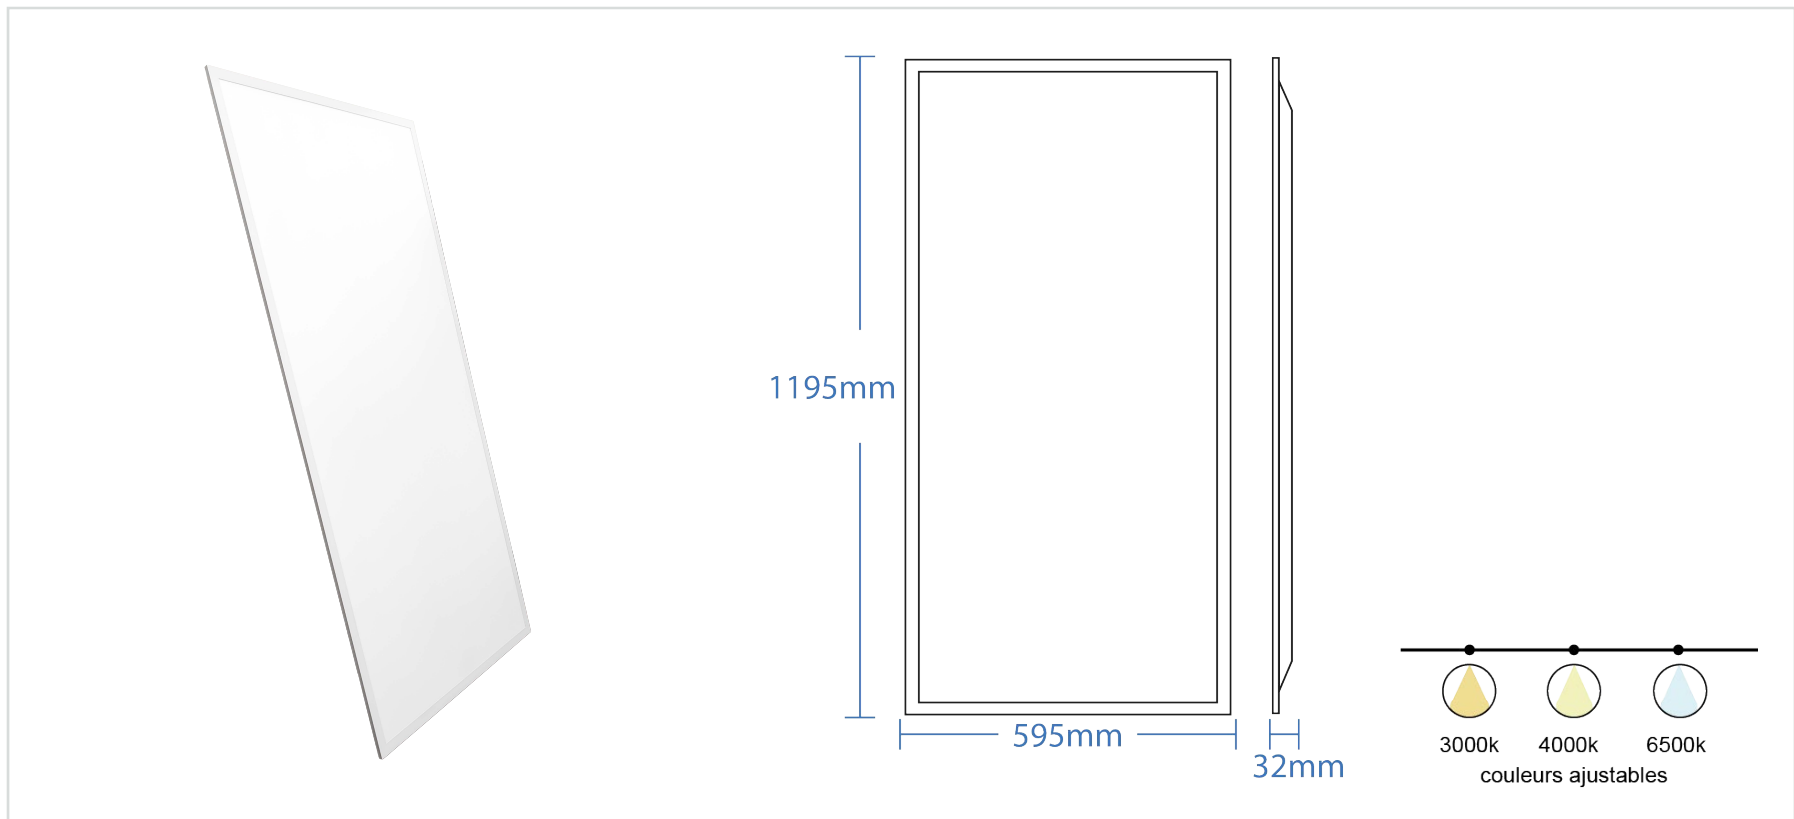

# ■ DUBLIN III | DALLE LED BACKLIT 120X60 CM 72W 3CCT ÉPAISSEUR 32MM

Référence	934013
Puissance	72W
Température de couleur	3CCT (3000k/4000k/6500k)
Flux lumineux	140Lm/W 10 080Lm
Tension	220-240V AC
Driver	on/off EAGLERISE déporté (inclus)
Dimmable	Option : Dali ou Triac
Protection IP	IP20
Source lumineuse	SMD
Angle d'éclairage	120°
Facteur de puissance	>0.9
UGR	<19
IRC	>80
SDCM	<5
Risque photobiologique	RG0
Matière	Aluminium / PS
Dimensions	1195 x 595 x 32mm
Certification	CE / RoHS / LVD
Résistance au fil incandescent	650°C
T° de fonctionnement	-20°C~+50°C
Classe d'isolation électrique	II
Durée de vie	50 000 Heures
Garantie	2 Ans

### Accessoires en option:

934015  
Kit saillie pour dalle 120x60cm DUBLIN III backlit 120x60x70 cm

899098  
Kit de suspension pour dalle LED x 4 (kit de 4 filins)