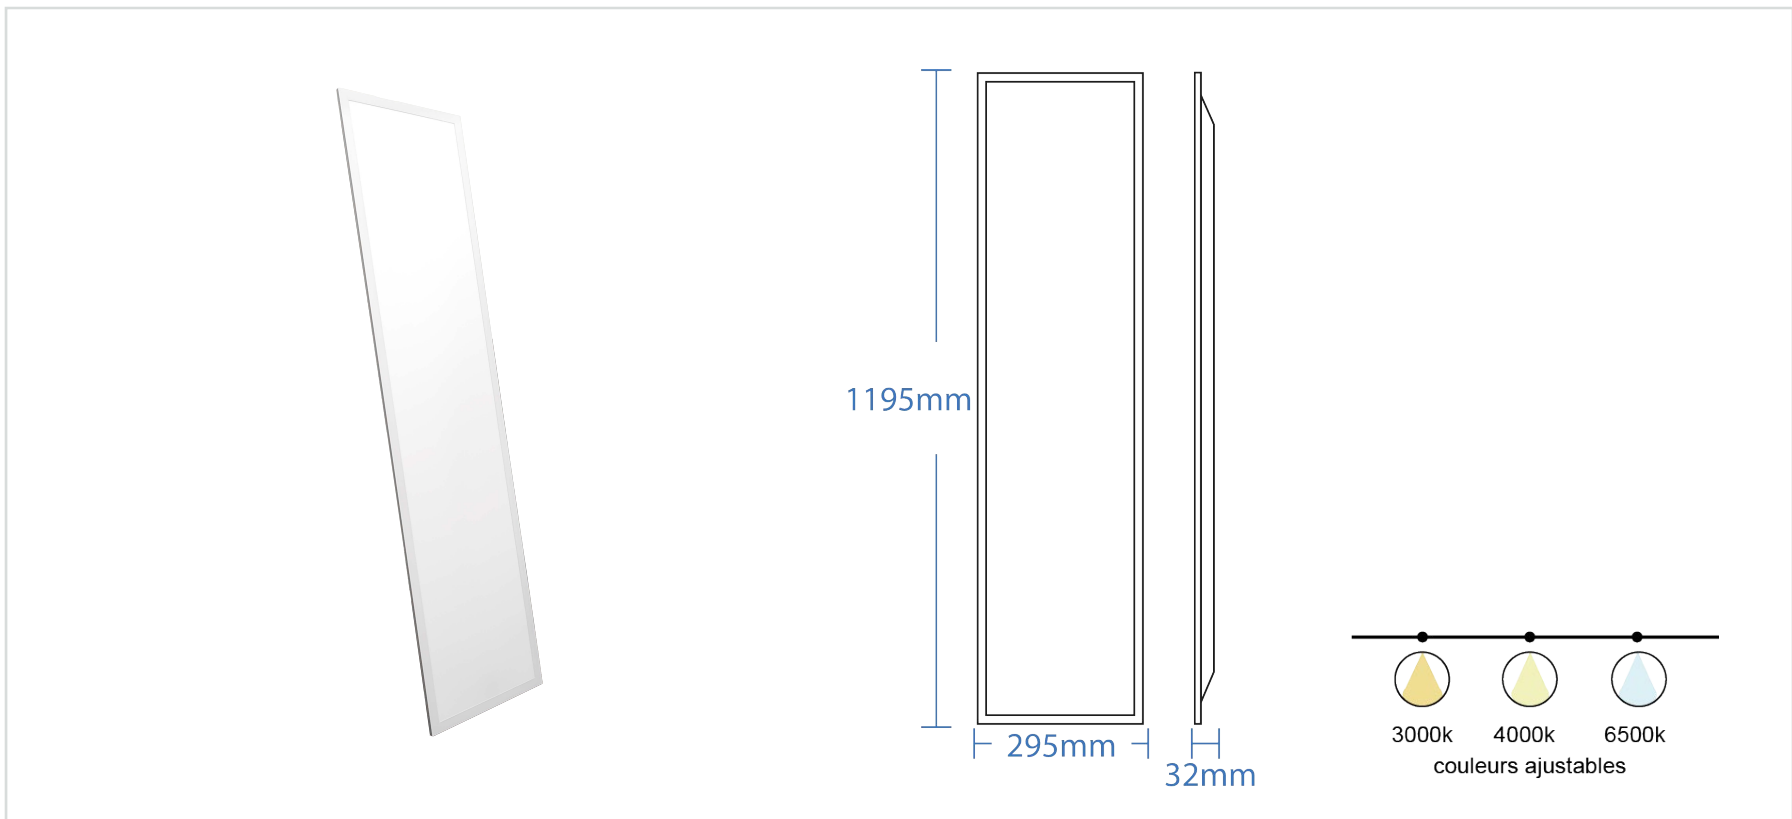

■ BERLIN III | DALLE LED BACKLIT 120X30 CM 40W 3CCT ÉPAISSEUR 32MM

Référence	934011
Puissance	40W
Température de couleur	3CCT (3000k/4000k/6500k)
Flux lumineux	140Lm/W 5600Lm
Tension	220-240V AC
Driver déporté	on/off EAGLERISE déporté (inclus)
Dimmable	Option : Dali ou Triac
Protection IP	IP20
Source lumineuse	SMD
Angle d'éclairage	120°
Facteur de puissance	>0.9
UGR	<19
IRC	>80
SDCM	<5
Risque photobiologique	RG0
Matière	Aluminium / PS
Dimensions	1195 x 295 x 32mm
Certification	CE / RoHS / LVD
Résistance au fil incandescent	650°C
T° de fonctionnement	-20°C~+50°C
Classe d'isolation électrique	II
Durée de vie	50 000 Heures
Garantie	2 Ans

934014
Kit saillie pour dalle 120x30cm BERLIN III backlit 120x30x70 cm

899098
Kit de suspension pour dalle LED x 4 (kit de 4 filins)

Driver 30W 750mA 3000Lm