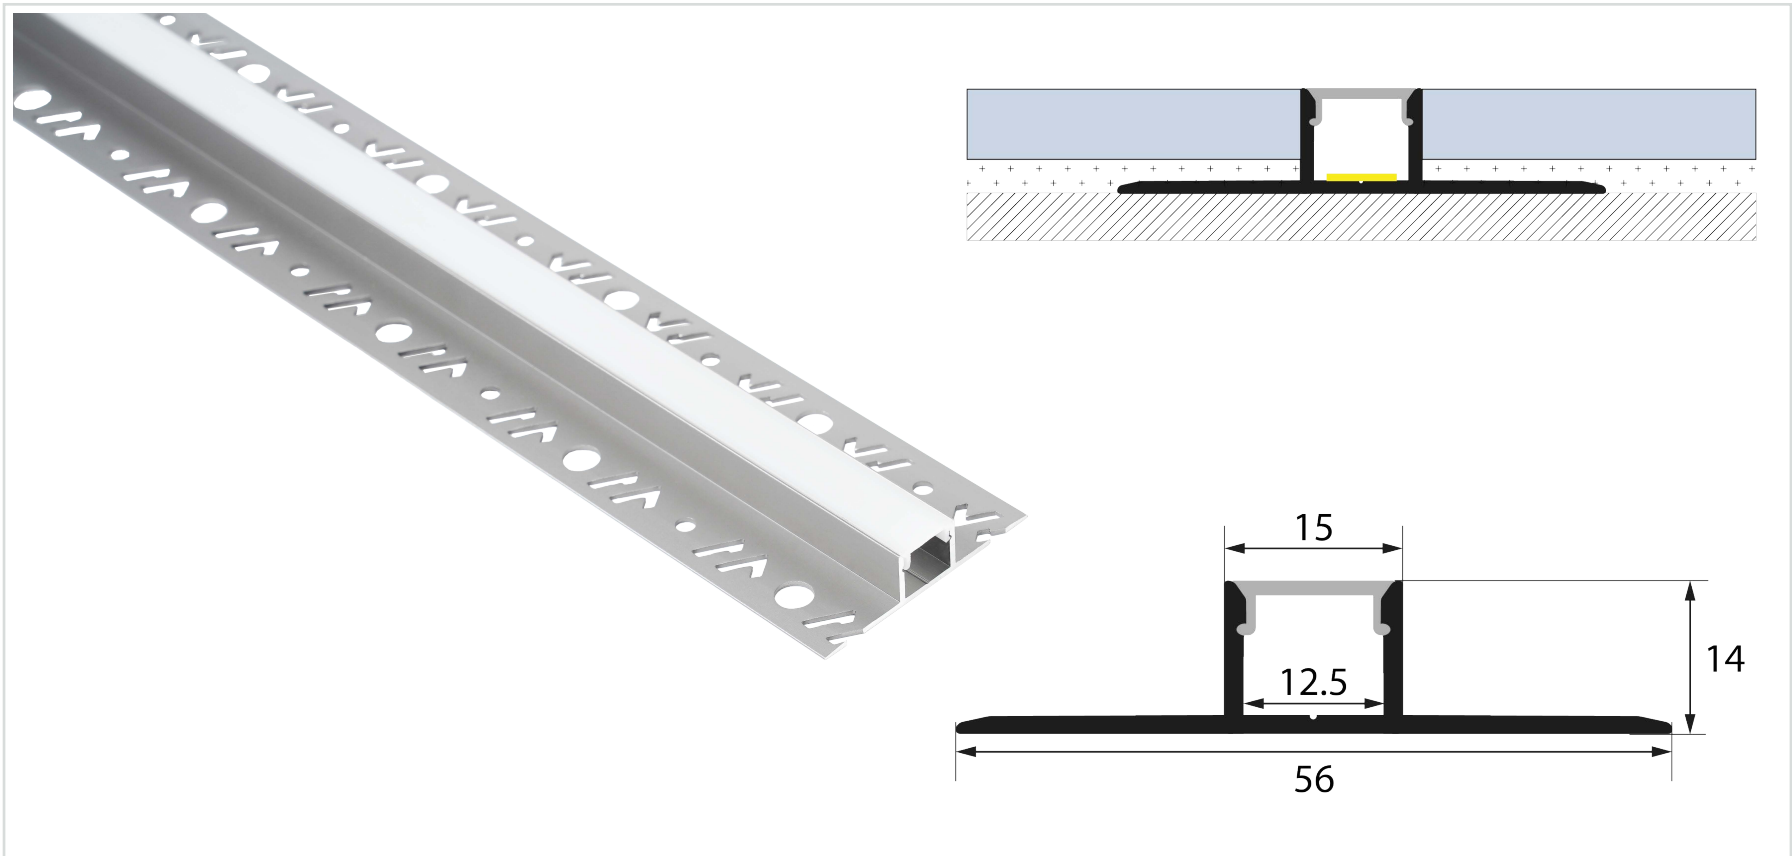

■ COLOGNE | PROFILÉ ALUMINIUM À CARRELER 200CM

| | |
|--------------------------------|-------------------|
| Référence | 928012 |
| Diffuseur | PMMA Opale |
| Matière | Aluminium |
| Longueur | 2M |
| Dimensions | 2000 x 56 x 14 mm |
| Certification | CE / RoHS / EMC |
| Résistance au fil incandescent | 650°C |
| Garantie | 2 Ans |

Accessoires inclus

Embouts (x4pcs)