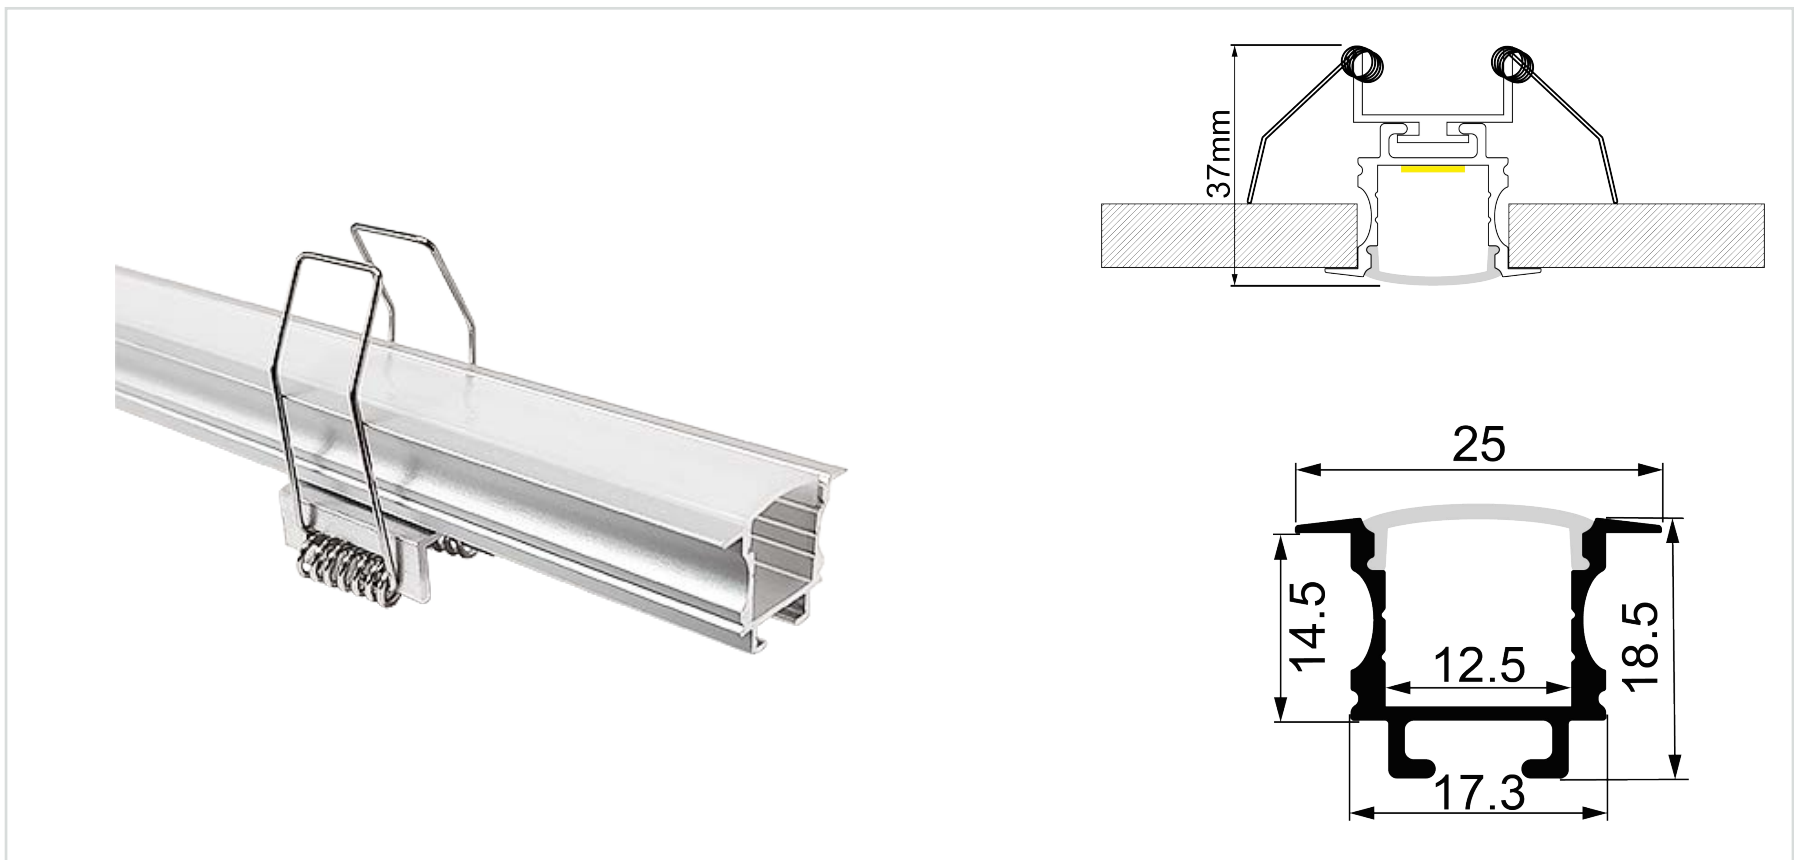

■ COLOGNE | PROFILÉ ENCASTRÉ AVEC RESSORT ALUMINIUM 200CM

| | |
|--------------------------------|-----------------|
| Référence | 928007 |
| Diffuseur | PMMA Opale |
| Matière | Aluminium |
| Longueur | 2M |
| Dimensions | 25 x 18.5mm |
| Certification | CE / RoHS / EMC |
| Résistance au fil incandescent | 650°C |
| Garantie | 2 Ans |

Accessoires inclus

Embouts de fermeture
x4pcs

Pattes de fixation à ressort
x4pcs