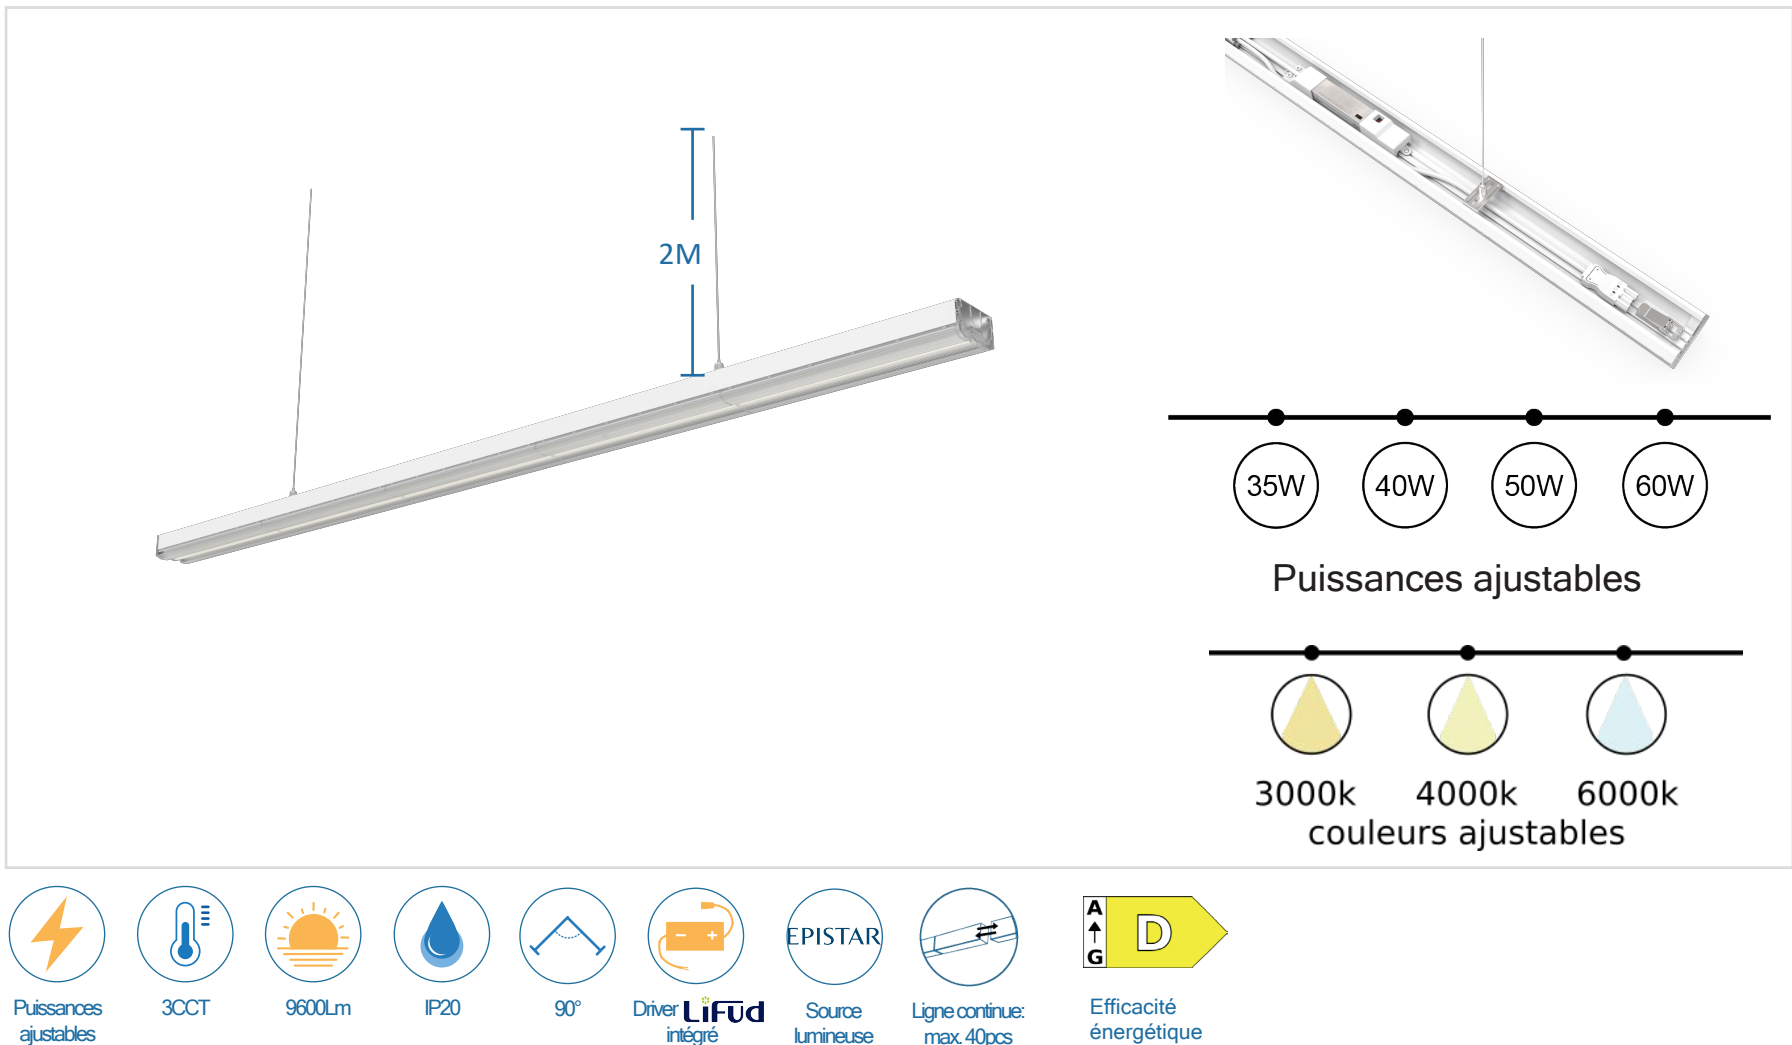

■ MEUDON | CHEMIN LUMINEUX BLANC 60W 150CM 3CCT

Référence	917021
Puissance ajustable	35W / 40W / 50W / 60W
Température de couleur	3CCT (3000k/4000k/6000k)
Flux lumineux	160Lm/W 9600Lm
Tension	220-240V AC
Driver	LIFUD intégré
Protection IP	IP20
Traversant	Max. 40pcs
Angle d'éclairage	90°
Facteur de puissance	>0.95
UGR	24
IRC	>80
SDCM	<5
Risque photobiologique	RG1
Matière	Aluminium / PC
Dimensions	1432 x 68 x 38mm
Certification	CE / RoHS / EMC / LVD
Résistance au fil incandescent	650°C
T° de fonctionnement	-20°C~+40°C
Classe d'isolation électrique	I
Durée de vie	50 000 Heures
Garantie	2 Ans

Accessoires inclus

Plaque de jonction

Filin de suspension (2M)

Accessoires de fixation