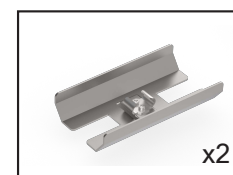

■ MEUDON | CHEMIN LUMINEUX BLANC 60W 150CM 3CCT

Référence	917021
Puissance ajustable	35W / 40W / 50W / 60W
Température de couleur	3CCT (3000k/4000k/6000k)
Flux lumineux	160Lm/W 9600Lm
Tension	220-240V AC
Driver	LIFUD intégré
Protection IP	IP20
Traversant	Max. 40pcs
Angle d'éclairage	90°
Facteur de puissance	>0.95
UGR	24
IRC	>80
SDCM	<5
Risque photobiologique	RG1
Matière	Aluminium / PC
Dimensions	1432 x 68 x 38mm
Certification	CE / RoHS / EMC / LVD
Résistance au fil incandescent	650°C
T° de fonctionnement	-20°C~+40°C
Classe d'isolation électrique	I
Durée de vie	50 000 Heures
Garantie	2 Ans

Accessoires inclus

Plaque de jonction

Filin de suspension (2M)

Accessoires de fixation