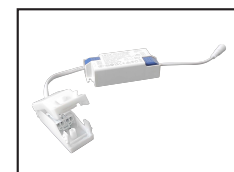

# ■ MONACO II | DALLE LED 60X60 CM 40W 3CCT EPAISSEUR 25MM

Référence	899043
Puissance	40W
Température de couleur	3CCT
Flux lumineux	130Lm/W 5200Lm
Tension	220-240V AC
Driver	on/off LIFUD déporté (inclus)
Dimmable	Option: TRIAC ou DALI
Protection IP	IP20
Source lumineuse	SANAN
Angle d'éclairage	120°
Facteur de puissance	>0.9
UGR	<19
IRC	>80
SDCM	<6
Risque photobiologique	RG0
Matière	Aluminium / PC
Dimensions	595 x 595 x 25mm
Certification	CE / RoHS / EMC / LVD
Résistance au fil incandescent	650°C
T° de fonctionnement	-20°C~+45°C
Classe d'isolation électrique	II
Durée de vie	50 000 Heures L80B10
Garantie	2 Ans
Poids	2kg

### Accessoires inclus :

Driver avec bornier de connexion rapide

Fil de sécurité

### Option dimmable:

825004  
Driver LIFUD dimmable DALI2 PUSH 40W (réglage 950mA)

825007  
Driver dimmable TRIAC 40W