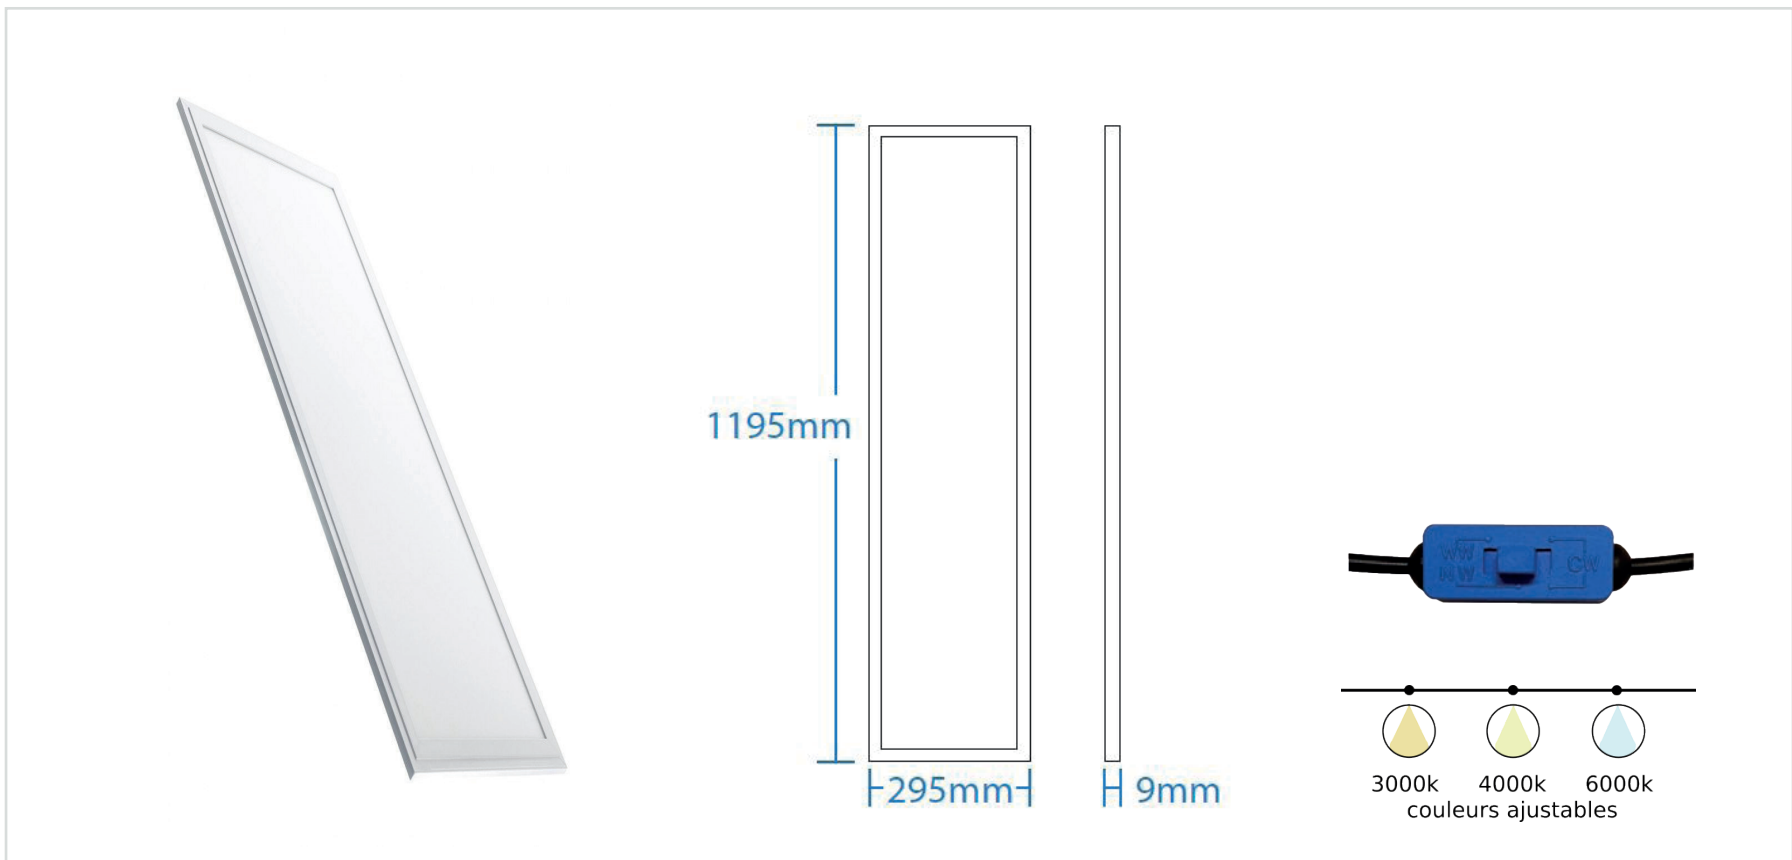

■ BERLIN II | DALLE LED 120X30 CM 40W 3CCT

Référence	899041
Puissance	40W
Température de couleur	3CCT
Flux lumineux	100Lm/W 4000Lm
Tension	220-240V AC 950mA
Driver déporté	40W on/off LIFUD (inclus)
Dimmable	Option : Dali ou Triac
Protection IP	IP20
Source lumineuse	SMD
Angle d'éclairage	120°
Facteur de puissance	>0.9
UGR	<19
IRC	>80
SDCM	<5
Risque photobiologique	RG0
Matière	Aluminium / PS
Dimensions	1195 x 295 x 9mm
Certification	CE / RoHS / EMC / LVD
Résistance au fil incandescent	650°C
T° de fonctionnement	-20°C~+50°C
Classe d'isolation électrique	II
Durée de vie	50 000 Heures L80B10
Garantie	2 Ans
Poids	2kg

Accessoire inclus :

Filin de sécurité

Option dimmable :

825004
Driver LIFUD dimmable
DALI2 PUSH 40W
(réglage 950mA)

825007
Driver dimmable
TRIAC 40W

Accessoires en option :

899007
Kit saillie pour dalle
120x30cm BERLIN II
120x30x44 cm

899098
Kit de suspension
pour dalle LED x 4
(kit de 4 filins)

Driver 30W
750mA
3000Lm