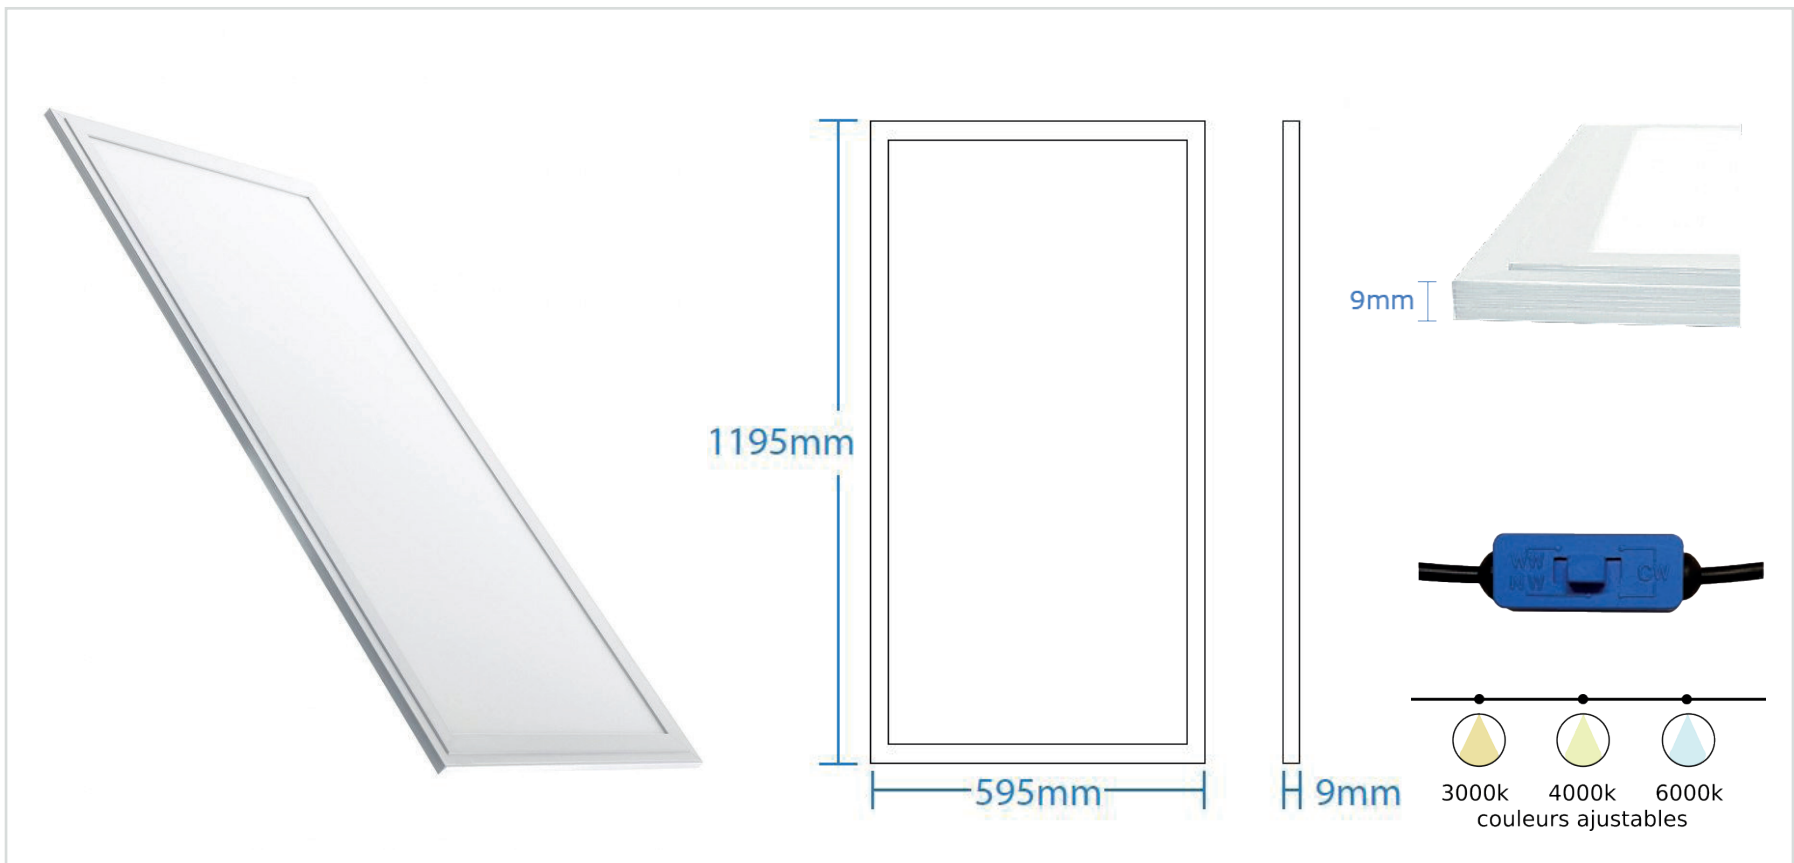

# DUBLIN | DALLE LED 120X60 CM 60W 3CCT

Référence	899040
Puissance	60W
Température de couleur	3CCT
Flux lumineux	100Lm/W 6000Lm
Tension	220-240V AC 1500mA
Driver	on/off LIFUD déporté (inclus)
Dimmable	Option : Dali ou Triac
Protection IP	IP20
Source lumineuse	SMD
Angle d'éclairage	120°
Facteur de puissance	>0.9
UGR	<19
IRC	>80
SDCM	<5
Risque photobiologique	RG0
Matière	Aluminium / PS
Dimensions	1195 x 595 x 9mm
Certification	CE / RoHS / EMC / LVD
Résistance au fil incandescent	650°C
T° de fonctionnement	-20°C~+50°C
Classe d'isolation électrique	II
Durée de vie	50 000 Heures L80B10
Garantie	2 Ans
Poids	4.75kg

### Accessoire inclus :

Filin de sécurité

### Accessoires en option:

899008  
Kit saillie pour dalle  
120x60cm DUBLIN II  
120x60x44 cm

899098  
Kit de suspension  
pour dalle LED x 4  
(kit de 4 filins)