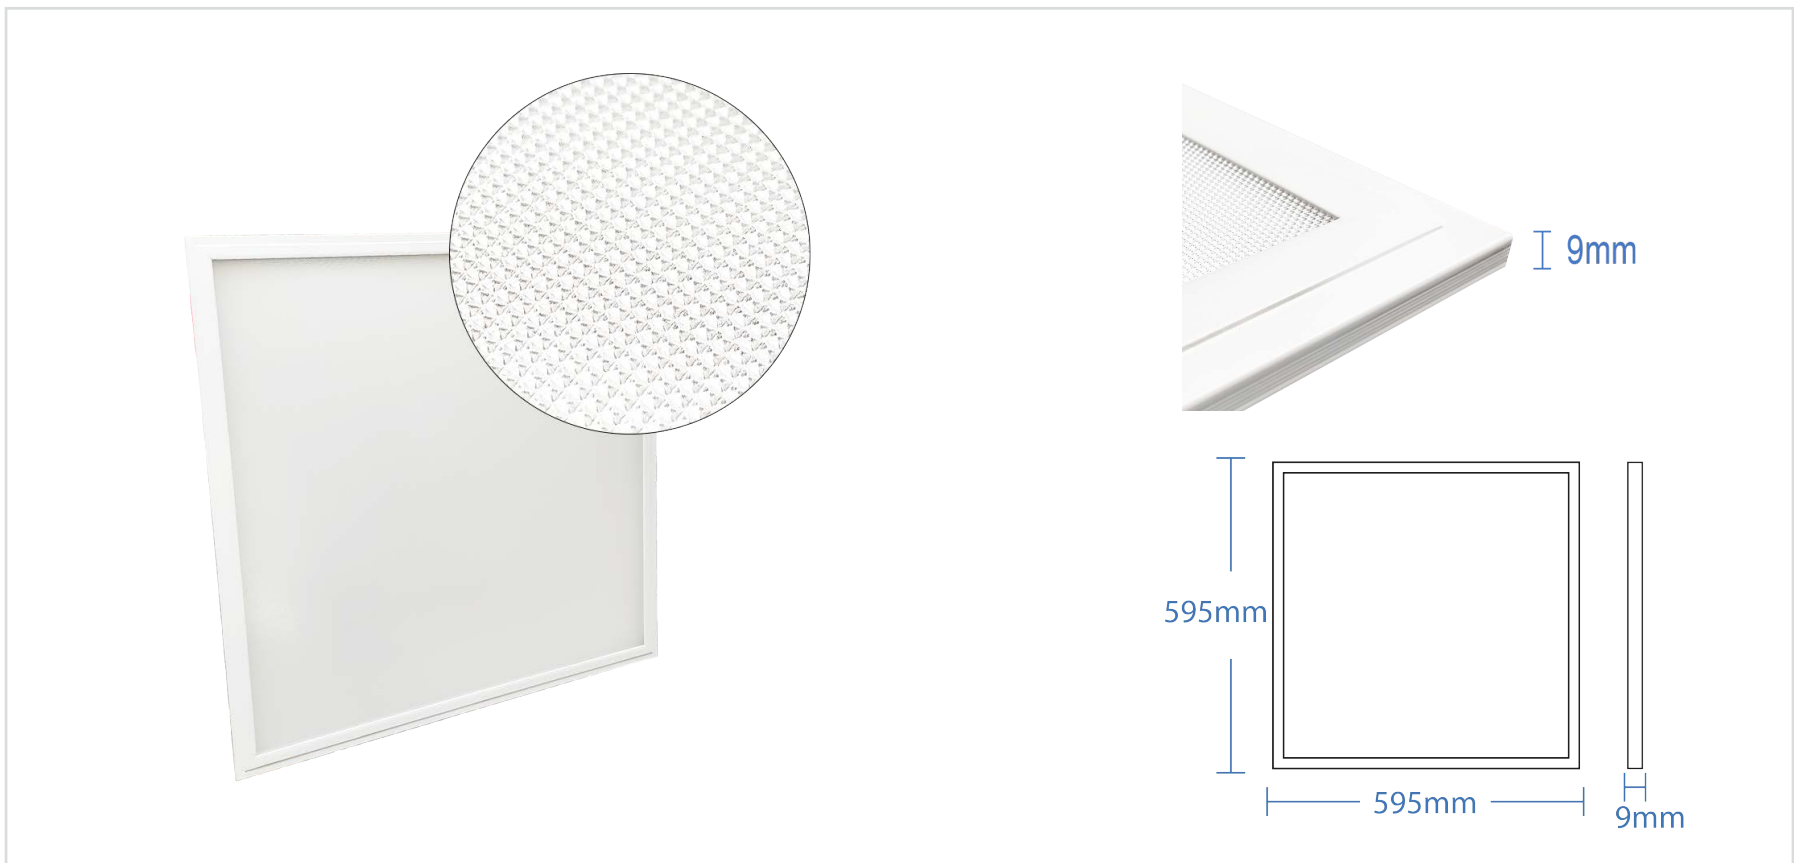

■ LYON | DALLE LED PRISMATIQUE 60X60 CM 40W

Référence	899029	899028
Puissance	40W	
Température de couleur	3000°k	4000°k
Flux lumineux	100Lm/W	4000Lm
Tension	220-240V AC	950mA
Driver	on/off LIFUD déporté (inclus)	
Dimmable	Option : Dali ou Triac	
Protection IP	IP20	
Diffuseur	Prismatique	
Angle d'éclairage	117°	
Facteur de puissance	>0.9	
UGR	<17	
IRC	>80	
SDCM	<5	
Risque photobiologique	RG0	
Matière	Aluminium / PS	
Dimensions	595 x 595 x 9mm	
Certification	CE / RoHS / EMC	
Résistance au fil incandescent	650°C	
T° de fonctionnement	-20°C~+50°C	
Classe d'isolation électrique	II	
Durée de vie	50 000 Heures L80B10	
Garantie	2 Ans	
Poids	2.28kg	

Accessoire inclus :

Filin de sécurité

Option dimmable:

825004
Driver LIFUD dimmable
DALI2 PUSH 40W
(réglage 950mA)

825007
Driver dimmable
TRIAC 40W

Accessoires en option:

899047
Kit saillie pour dalle
MONACO, LYON et
TOKYO
60x60x6.5 cm

899098
Kit de suspension
pour dalle LED x 4
(kit de 4 filins)