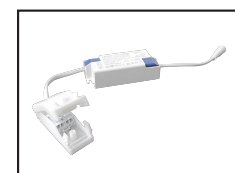

■ PARIS | DALLE LED 60X60 CM 40W 3CCT

Référence	899022
Puissance	40W
Température de couleur	3CCT
Flux lumineux	100Lm/W 4000Lm
Tension	220-240V AC 950mA
Driver déporté	40W on/off LIFUD (inclus)
Dimmable	Option : Dali ou Triac
Protection IP	IP20
Source lumineuse	SMD
Angle d'éclairage	120°
Facteur de puissance	0.9
UGR	<19
IRC	80
SDCM	<5
Risque photobiologique	RG0
Matière	Aluminium / PS
Dimensions	595 x 595 x 9mm
Certification	CE / RoHS / EMC / LVD
Résistance au fil incandescent	650°C
T° de fonctionnement	-20°C~+50°C
Classe d'isolation électrique	II
Durée de vie	50 000 Heures L80B10
Garantie	2 Ans

Accessoires inclus :

Driver avec bornier de connexion rapide

Filin de sécurité

Option dimmable:

825004
Driver LIFUD dimmable
DALI2 PUSH 40W
(réglage 950mA)

825007
Driver dimmable
TRIAC 40W

Accessoires en option: