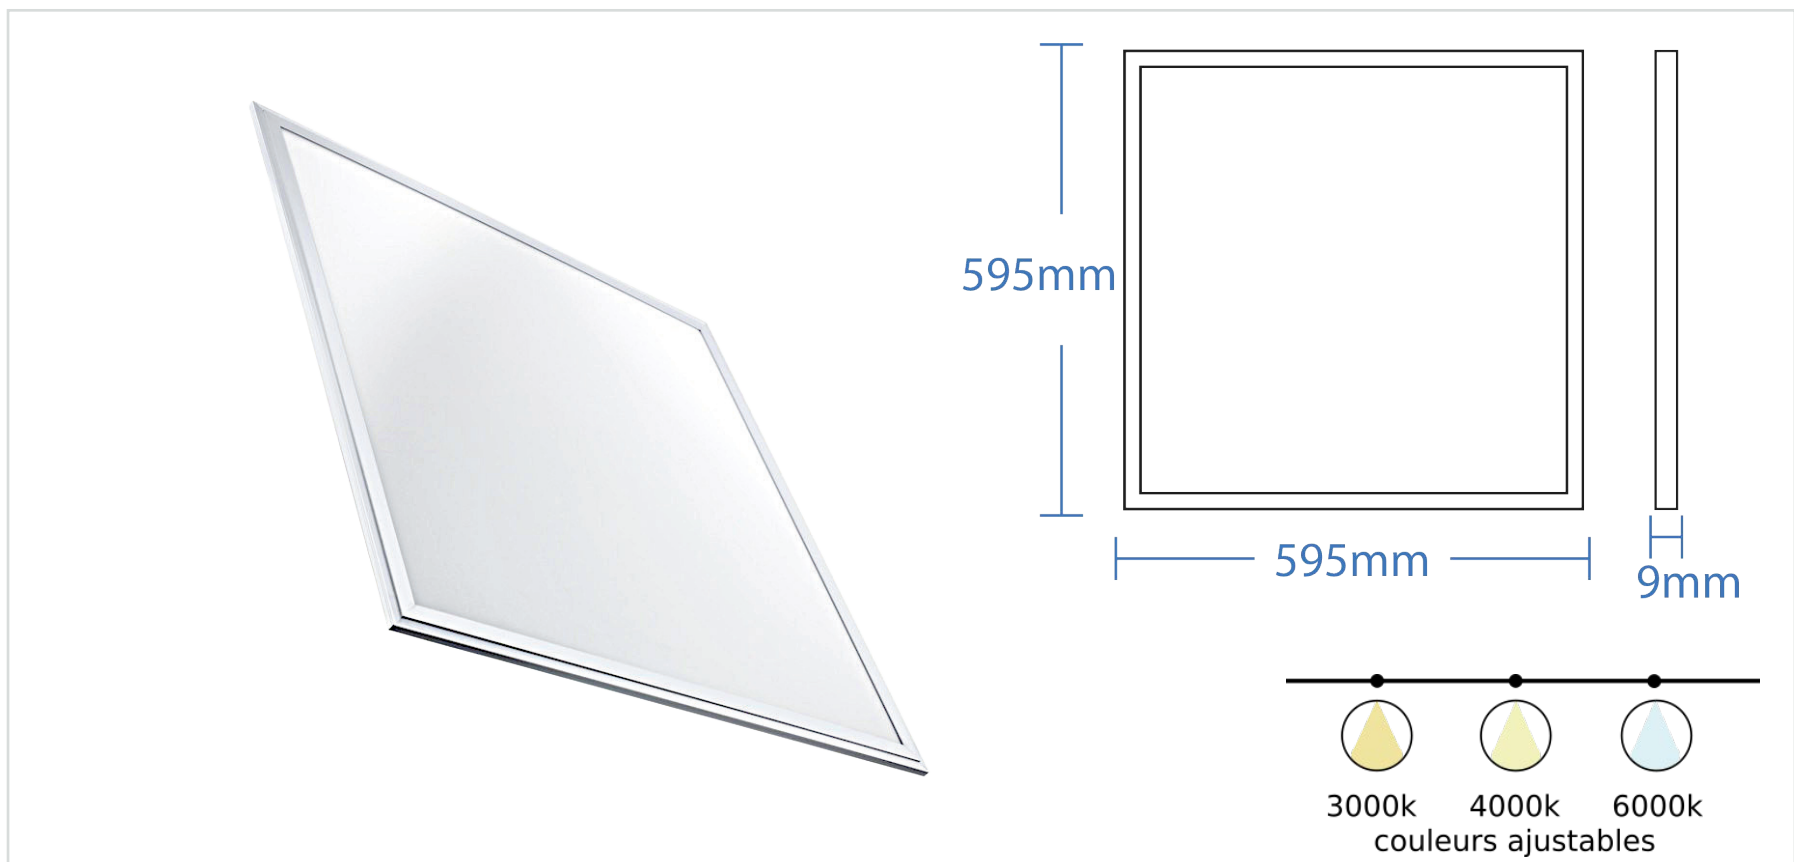

■ PARIS | DALLE LED 60X60 CM 40W 3CCT

Référence	899022
Puissance	40W
Température de couleur	3CCT
Flux lumineux	100Lm/W 4000Lm
Tension	220-240V AC 950mA
Driver déporté	40W on/off LIFUD (inclus)
Dimmable	Option : Dali ou Triac
Protection IP	IP20
Source lumineuse	SMD
Angle d'éclairage	120°
Facteur de puissance	0.9
UGR	<19
IRC	80
SDCM	<5
Risque photobiologique	RG0
Matière	Aluminium / PS
Dimensions	595 x 595 x 9mm
Certification	CE / RoHS / EMC / LVD
Résistance au fil incandescent	650°C
T° de fonctionnement	-20°C~+50°C
Classe d'isolation électrique	II
Durée de vie	50 000 Heures L80B10
Garantie	2 Ans