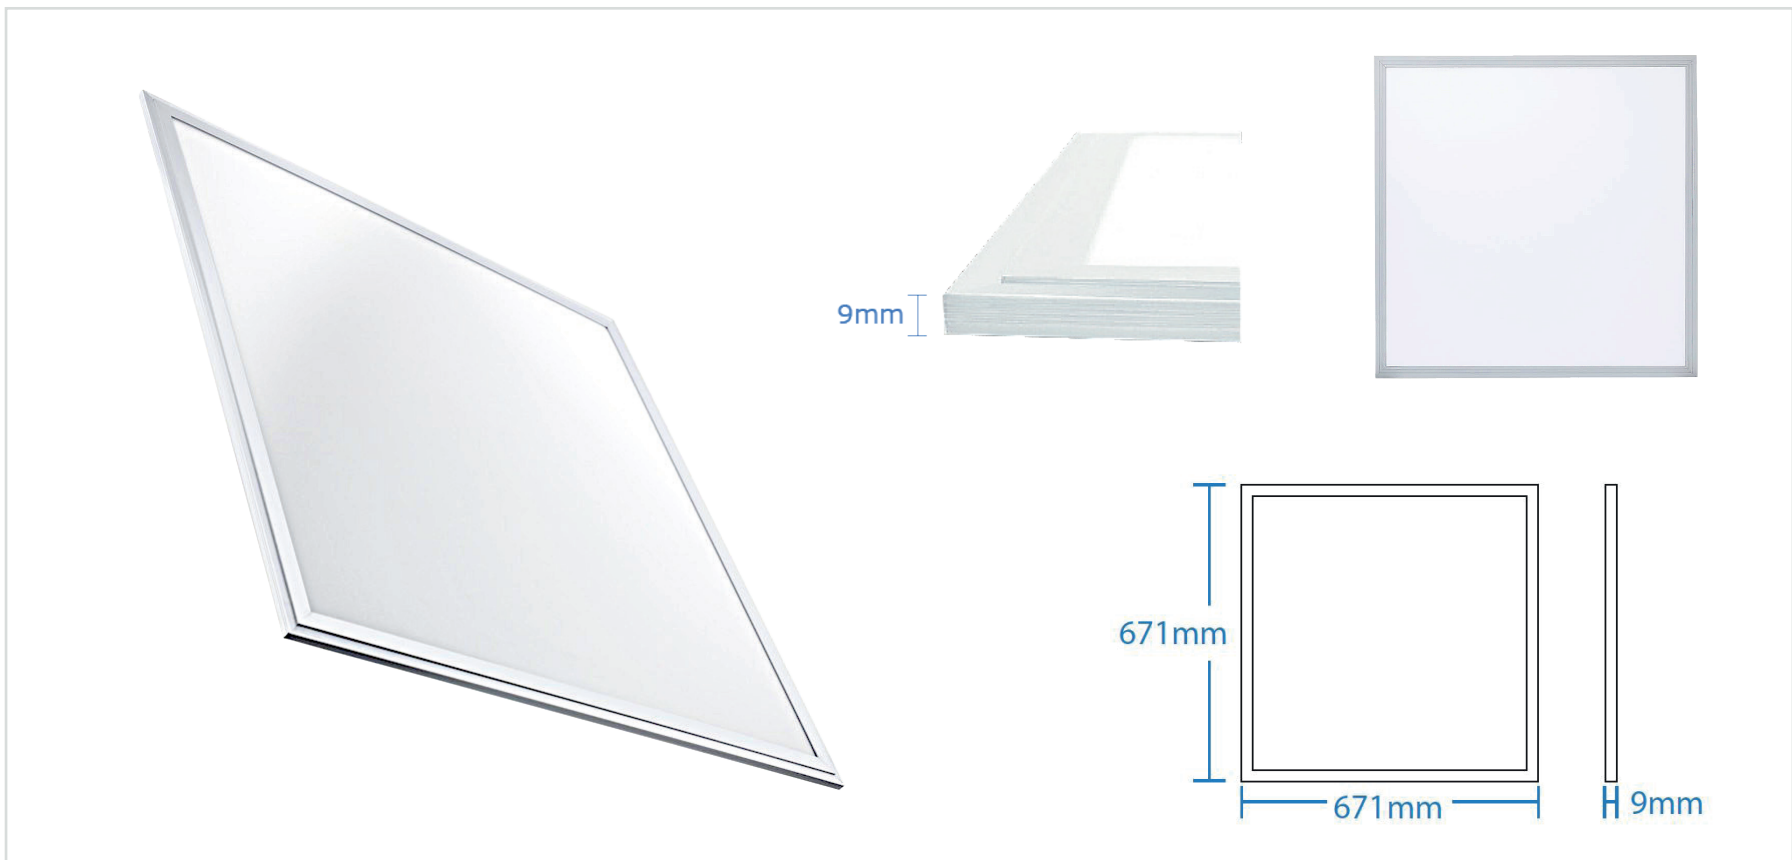

MARSEILLE | DALLE LED 675X675 MM 40W

Référence	899018
Puissance	40W
Température de couleur	4000°k
Flux lumineux	100Lm/W 4000Lm
Tension	220-240V AC 950mA
Driver	on/off LIFUD déporté (inclus)
Dimmable	Option : Dali ou Triac
Protection IP	IP20
Source lumineuse	SMD
Angle d'éclairage	120°
Facteur de puissance	>0.9
UGR	<19
IRC	>80
SDCM	<5
Risque photobiologique	RG0
Matière	Aluminium / PS
Dimensions	671 x 671 x 9mm
Certification	CE / RoHS / EMC
Résistance au fil incandescent	650°C
T° de fonctionnement	-20°C~+50°C
Classe d'isolation électrique	II
Durée de vie	50 000 Heures L80B10
Garantie	2 Ans
Poids	3.17kg

Accessoire inclus :

Filin de sécurité

Option dimmable:

825004
Driver LIFUD dimmable
DALI2 PUSH 40W
(réglage 950mA)

825007
Driver dimmable
TRIAC 40W

Accessoire en option:

899098
Kit de suspension
pour dalle LED x 4
(kit de 4 filins)