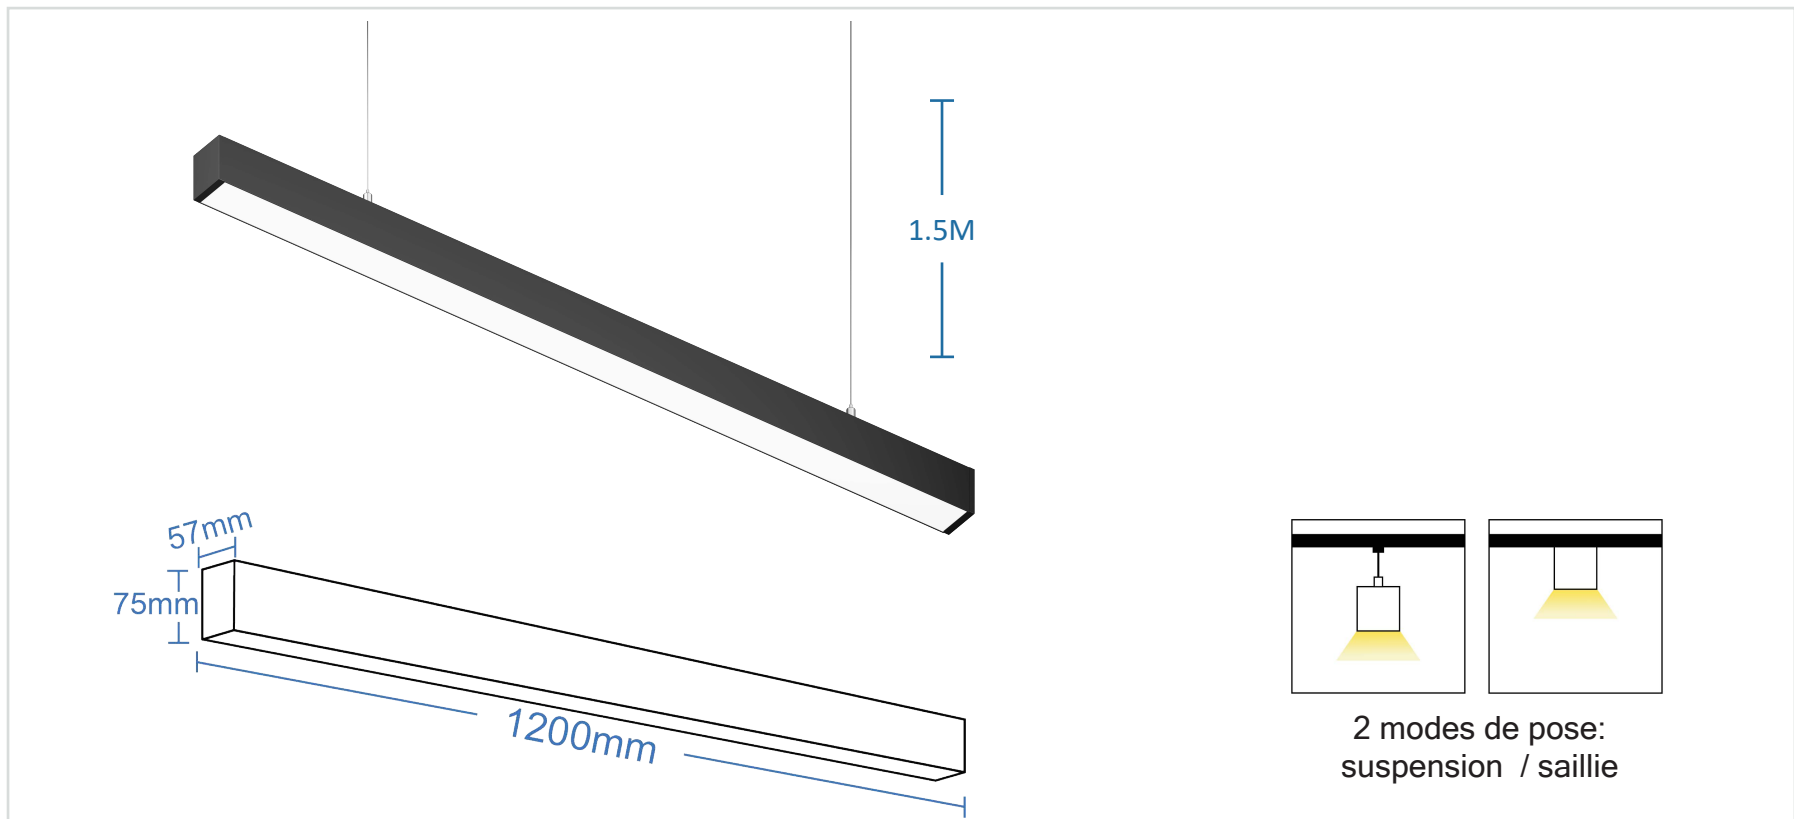

■ SÈVRES | BARRE LUMINEUSE LED NOIRE TRAVERSANTE 40W 120CM 3CCT

Référence	831182
Puissance	40W
Température de couleur	3CCT
Flux lumineux	110Lm/W 4400Lm
Tension	220-240V AC
Flicker free	Oui
Driver	LIFUD Intégré
Protection IP / IK	IP20 / IK08
Traversant	35pcs max. en série
Angle d'éclairage	100°
Facteur de puissance	>0.9
UGR	<19
IRC	>80
SDCM	<5
Risque photobiologique	RG1
Matière	Aluminium / PC
Dimensions	1200 x 57 x 75mm
Certification	CE / RoHS / LVD
Résistance au fil incandescent	650°C
T° de fonctionnement	-20°C~+40°C
Classe d'isolation électrique	I
Durée de vie	50 000 Heures L80B10
Garantie	2 Ans

Accessoires inclus

Accessoire en option

831185
support mural en applique
pour barre SÈVRES noire