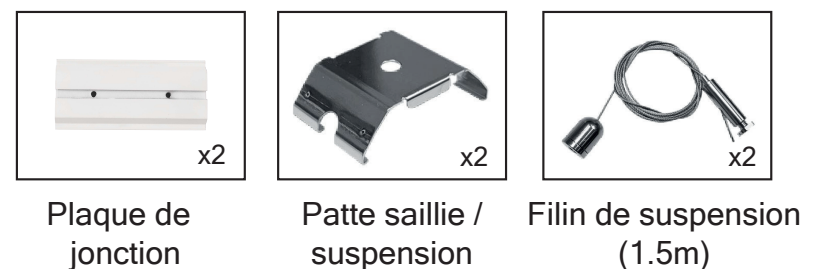

■ SÈVRES | BARRE LUMINEUSE LED NOIRE TRAVERSANTE 40W 120CM 3CCT

Référence	831182
Puissance	40W
Température de couleur	3CCT
Flux lumineux	110Lm/W 4400Lm
Tension	220-240V AC
Flicker free	Oui
Driver	LIFUD Intégré
Protection IP / IK	IP20 / IK08
Traversant	35pcs max. en série
Angle d'éclairage	100°
Facteur de puissance	>0.9
UGR	<19
IRC	>80
SDCM	<5
Risque photobiologique	RG1
Matière	Aluminium / PC
Dimensions	1200 x 57 x 75mm
Certification	CE / RoHS / LVD
Résistance au fil incandescent	650°C
T° de fonctionnement	-20°C~+40°C
Classe d'isolation électrique	I
Durée de vie	50 000 Heures L80B10
Garantie	2 Ans

Accessoires inclus

Accessoire en option

831185
support mural en applique
pour barre SÈVRES noire