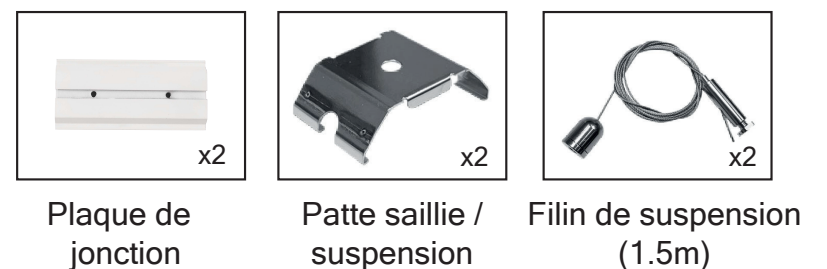

■ SÈVRES | BARRE LUMINEUSE LED BLANCHE TRAVERSANTE 40W 120CM 3CCT

Référence	831181
Puissance	40W
Température de couleur	3CCT
Flux lumineux	110Lm/W 4400Lm
Tension	220-240V AC
Flicker free	Oui
Driver	LIFUD Intégré
Protection IP / IK	IP20 / IK08
Traversant	35pcs max. en série
Angle d'éclairage	100°
Facteur de puissance	>0.9
UGR	<19
IRC	>80
SDCM	<5
Risque photobiologique	RG1
Matière	Aluminium / PC
Dimensions	1200 x 57 x 75mm
Certification	CE / RoHS / LVD
Résistance au fil incandescent	650°C
T° de fonctionnement	-20°C~+40°C
Classe d'isolation électrique	I
Durée de vie	50 000 Heures L80B10
Garantie	2 Ans

Accessoires inclus

Accessoire en option

831184
support mural en applique
pour barre SÈVRES blanche