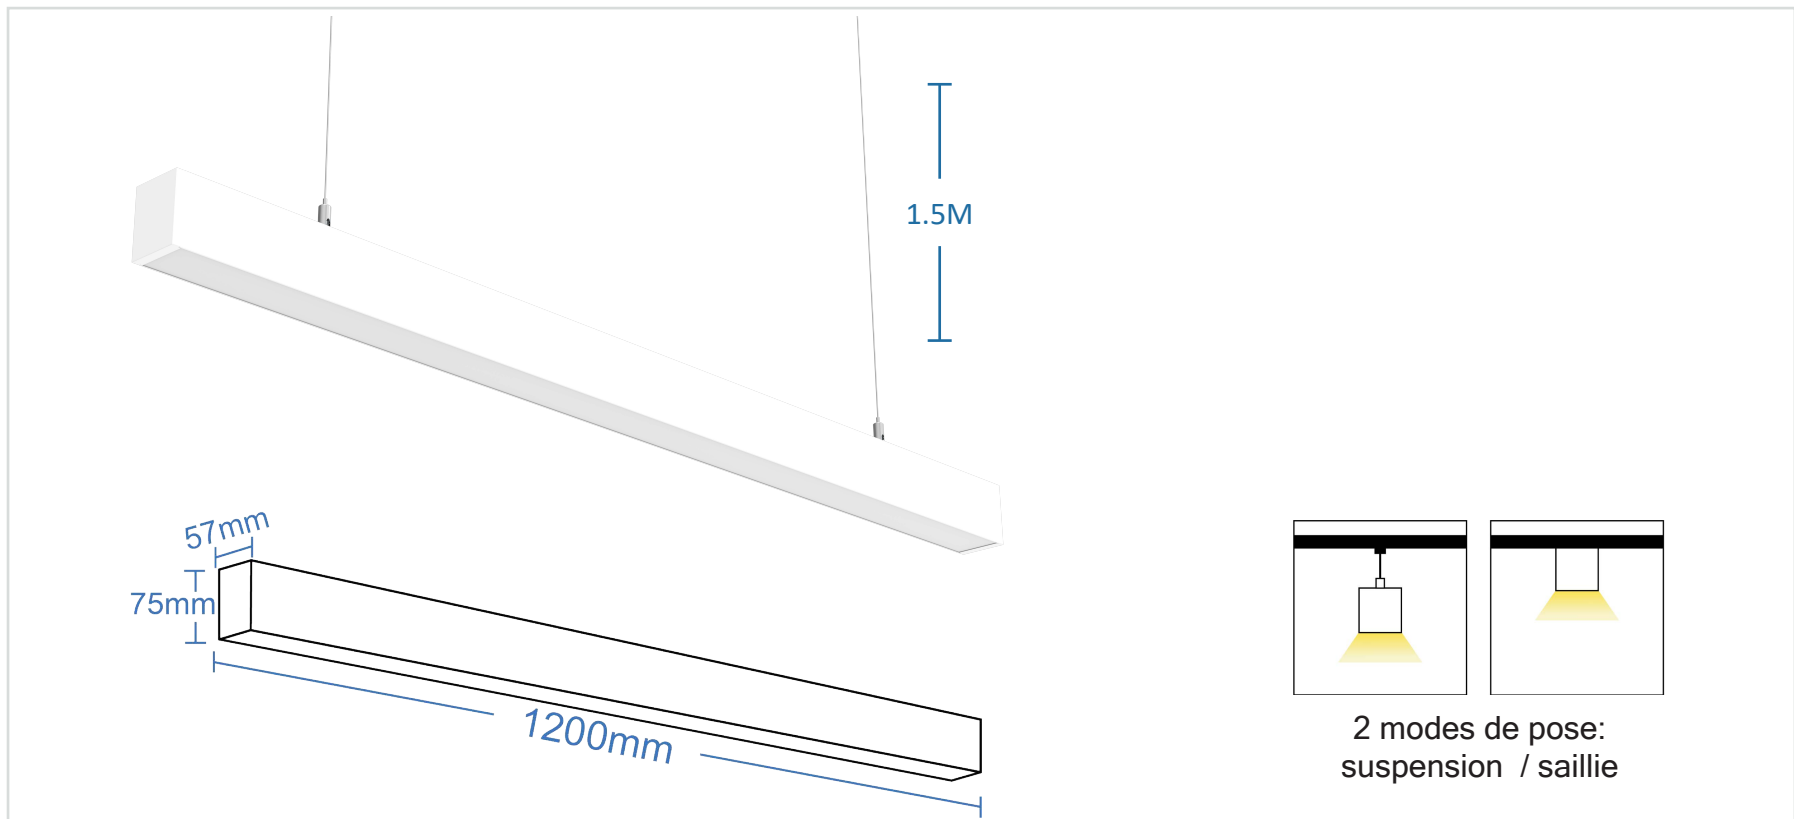

■ SÈVRES | BARRE LUMINEUSE LED BLANCHE TRAVERSANTE 40W 120CM 3CCT

Référence	831181
Puissance	40W
Température de couleur	3CCT
Flux lumineux	110Lm/W 4400Lm
Tension	220-240V AC
Flicker free	Oui
Driver	LIFUD Intégré
Protection IP / IK	IP20 / IK08
Traversant	35pcs max. en série
Angle d'éclairage	100°
Facteur de puissance	>0.9
UGR	<19
IRC	>80
SDCM	<5
Risque photobiologique	RG1
Matière	Aluminium / PC
Dimensions	1200 x 57 x 75mm
Certification	CE / RoHS / LVD
Résistance au fil incandescent	650°C
T° de fonctionnement	-20°C~+40°C
Classe d'isolation électrique	I
Durée de vie	50 000 Heures L80B10
Garantie	2 Ans

Accessoires inclus

Accessoire en option

831184
support mural en applique
pour barre SÈVRES blanche