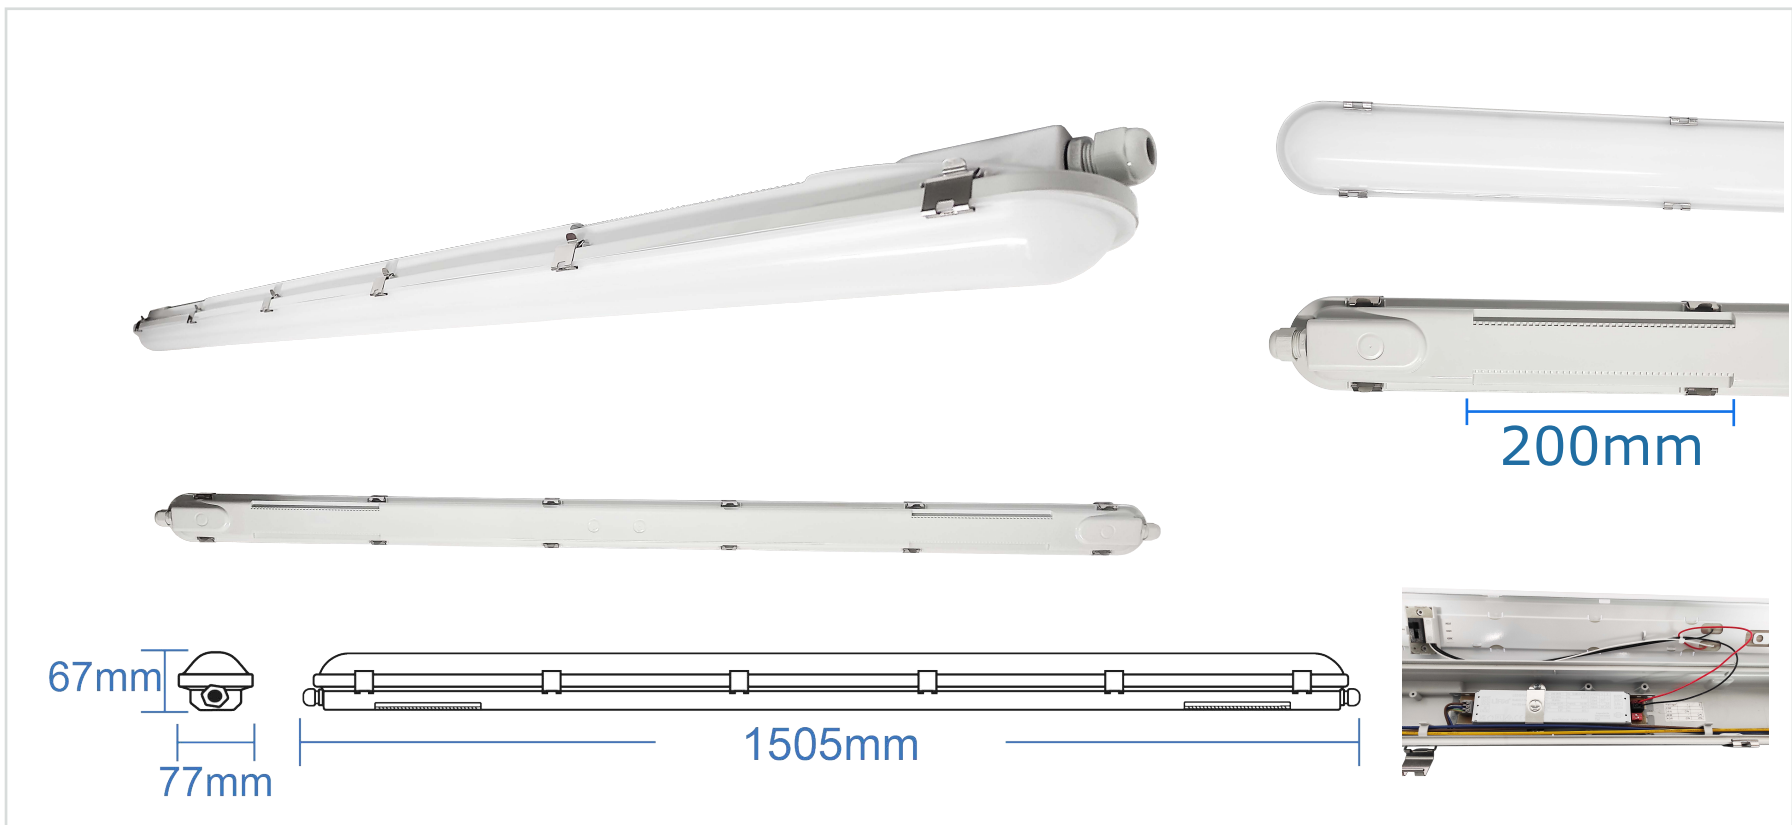

■ BALI | PARKLIGHT TRAVERSANT 150CM 55W PUISSANCES AJUSTABLES 3CCT IP66 IK10

Référence	593002
Puissances ajustables	32W / 40W / 48W / 55W
Température de couleur	3CCT (3000K / 4000K / 5700K)
Flux lumineux	140Lm/W 7700Lm
Tension	220-240V AC
Driver	LIFUD intégré
Dimmable	Option: DALI2
Protection IP / IK	IP66 / IK10
Angle d'éclairage	120°
Traversant	Max. 18pcs
Facteur de puissance	>0.9
UGR	<22
IRC	>80
SDCM	<4
Risque photobiologique	RG1
Matière	PC / PC
Dimensions	1505 x 77 x 67 mm
Certification	CE / RoHS / EMC / LVD
Résistance au fil incandescent	650°C
T° de fonctionnement	-20°C~+40°C
Classe d'isolation électrique	I
Durée de vie	54 000 Heures L80B15
Garantie	2 Ans

Option dimmable:

Driver LIFUD dimmable DALI2
PUSH 60W max. 120-550mA
(SUR COMMANDE)