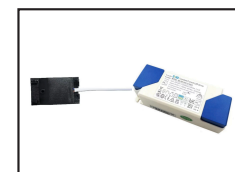

■ **BERNE** | Dalle 2 modules LED optiques 120x30 cm 30W 3CCT

Référence	576015
Puissance	30W
Température de couleur	3CCT
Flux lumineux	120Lm/W 3600Lm
Tension	220-240V AC
Driver	on/off BOKE déporté (inclus)
Dimmable	Option : DALI ou TRIAC
Protection IP	IP20
Source lumineuse	2 modules LED de 15W (remplaçables)
Angle d'éclairage	90°
Facteur de puissance	>0.9
UGR	<19
IRC	>80
SDCM	<6
Risque photobiologique	RG0
Matière	Aluminium / PS
Dimensions	1195 x 295 x 18mm
Certifications	CE / RoHS / EMC
Résistance au fil incandescent	650°C
T° de fonctionnement	-20°C~+40°C
Classe d'isolation électrique	II
Durée de vie	50 000 Heures
Garantie	2 Ans

Accessoires inclus :

Driver avec bornier de connexion rapide

Fil de sécurité

Accessoires en option:

934014
Kit saillie pour dalle BERLIN backlit 120x30x70 cm

899098
Kit de suspension pour dalle LED x 4 (kit de 4 filins)