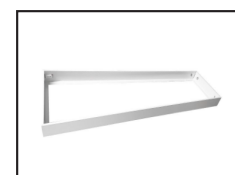

■ **BERNE** | Dalle 2 modules LED optiques 120x30 cm 30W 3CCT

Référence	576015
Puissance	30W
Température de couleur	3CCT
Flux lumineux	120Lm/W 3600Lm
Tension	220-240V AC
Driver	on/off BOKE déporté (inclus)
Dimmable	Option : DALI ou TRIAC
Protection IP	IP20
Source lumineuse	2 modules LED de 15W (remplaçables)
Angle d'éclairage	90°
Facteur de puissance	>0.9
UGR	<19
IRC	>80
SDCM	<6
Risque photobiologique	RG0
Matière	Aluminium / PS
Dimensions	1195 x 295 x 18mm
Certifications	CE / RoHS / EMC
Résistance au fil incandescent	650°C
T° de fonctionnement	-20°C~+40°C
Classe d'isolation électrique	II
Durée de vie	50 000 Heures
Garantie	2 Ans

Accessoires inclus :

Driver avec bornier de connexion rapide

Fil de sécurité

Accessoires en option:

934014
Kit saillie pour dalle BERLIN backlit 120x30x70 cm

899098
Kit de suspension pour dalle LED x 4 (kit de 4 filins)