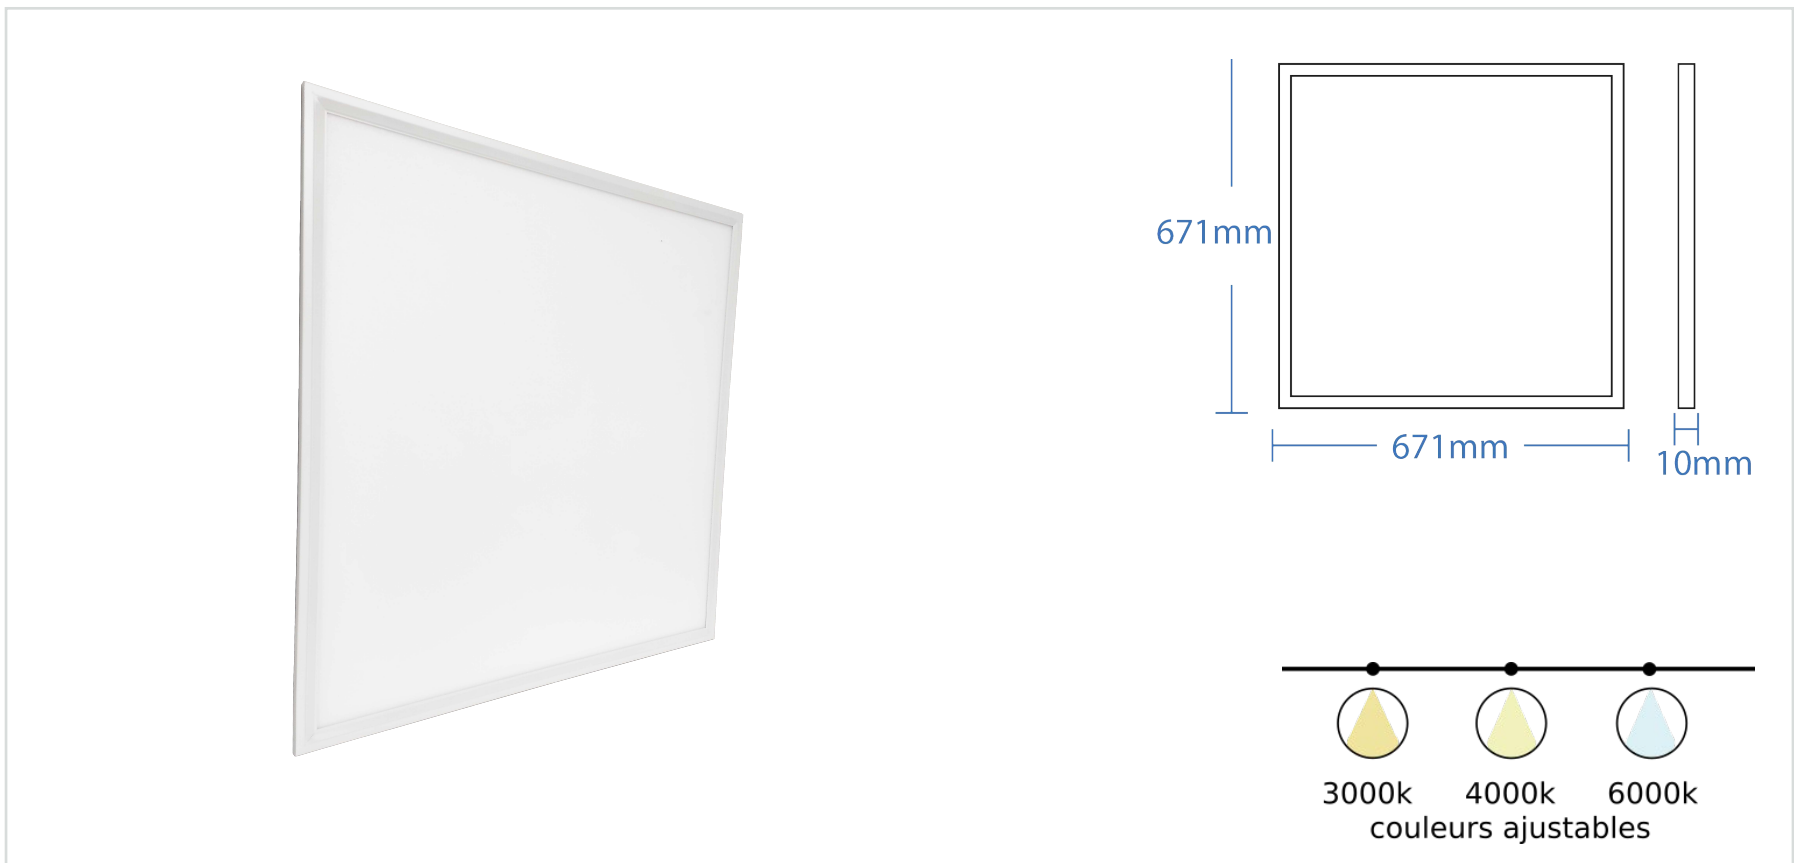

MARSEILLE II | DALLE LED 675X675 MM 40W 3CCT

Référence	576012
Puissance	40W
Température de couleur	3CCT
Flux lumineux	100Lm/W 4000Lm
Tension	220-240V AC 950mA
Driver	on/off LIFUD déporté (inclus)
Dimmable	Option : Dali ou Triac
Protection IP	IP20
Source lumineuse	SMD
Angle d'éclairage	120°
Facteur de puissance	>0.9
UGR	<19
IRC	>80
SDCM	<5
Risque photobiologique	RG0
Matière	Aluminium / PS
Dimensions	671 x 671 x 10mm
Certification	CE / RoHS / EMC
Résistance au fil incandescent	650°C
T° de fonctionnement	-20°C~+50°C
Classe d'isolation électrique	II
Durée de vie	50 000 Heures L80B10
Garantie	2 Ans