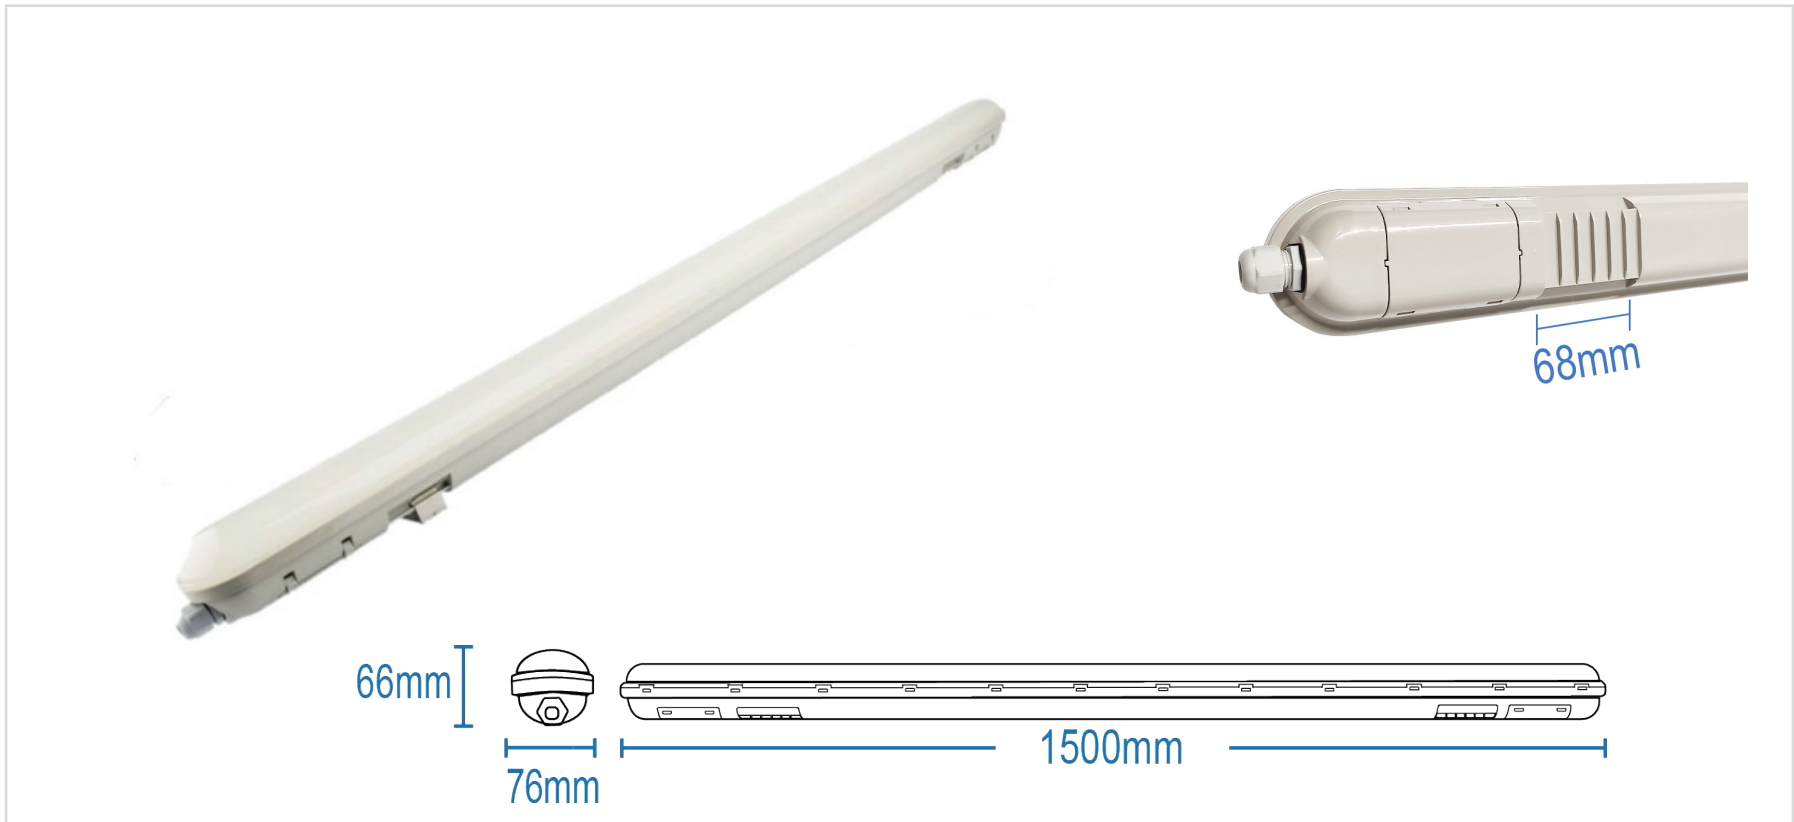

# JAKARTA HIGH LUMEN | PARKLIGHT TRAVERSANT 150CM 48W 6000LM IP65 IK10

Référence	565014	565015
Puissance	48W	
Température de couleur	4000°k	6000°k
Flux lumineux	125Lm/W	6000Lm
Tension	220-240V AC	
Protection IP / IK	IP65 / IK10	
Angle d'éclairage	110°	
Traversant	Max. 4pcs	
Facteur de puissance	>0.9	
ULR	7.4%	
UGR	<28	
IRC	>80	
SDCM	<6	
Risque photobiologique	RG0	
Matière	PC / ABS	
Dimensions	1500 x 76 x 66mm	
Certification	CE / RoHS / EMC	
Résistance au fil incandescent	650°C	
T° de fonctionnement	-20°C ~ +40°C	
Classe d'isolation électrique	II	
Durée de vie	50 000 Heures L80B10	
Garantie	2 Ans	