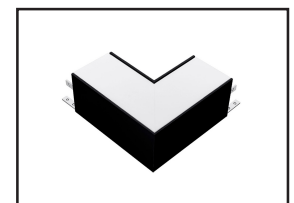

■ VERSAILLES | BARRE LUMINEUSE LED NOIRE TRAVERSANTE 40W 120CM

Référence	411002
Puissances ajustables	28W / 32W / 36W / 40W
Température de couleur	3CCT
Flux lumineux	80Lm/W 3200Lm
Tension	220-240V AC
Dimmable	Option : Dali Push / Triac (déporté)
Driver	Intégré (amovible)
Protection IP / IK	IP20 / IK08
Traversant	30pcs max.
Angle d'éclairage	120°
Facteur de puissance	>0.9
UGR	<19
IRC	>80
SDCM	<5
Risque photobiologique	RG1
Matière	Aluminium / PC
Dimensions	1200 x 50 x 75mm
Certification	CE / RoHS / EMC
Résistance au fil incandescent	650°C
T° de fonctionnement	-20°C~+60°C
Classe d'isolation électrique	I
Durée de vie	50 000 Heures L80B10
Garantie	2 Ans
Poids	2.1kg

Accessoires inclus

Accessoires en option

411003
Diffuseur opale 240cm

411006
Angle lumineux 8W pour
barre VERSAILLES noire

825006
Driver LIFUD Dali Push
40W 800-1050MA

825007
Driver dimmable
Triac 40W (à déporter)