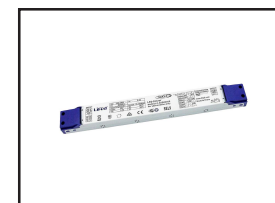

■ VERSAILLES | BARRE LUMINEUSE LED NOIRE TRAVERSANTE 40W 120CM

Référence	411002
Puissances ajustables	28W / 32W / 36W / 40W
Température de couleur	3CCT
Flux lumineux	80Lm/W 3200Lm
Tension	220-240V AC
Dimmable	Option : Dali Push / Triac (déporté)
Driver	Intégré (amovible)
Protection IP / IK	IP20 / IK08
Traversant	30pcs max.
Angle d'éclairage	120°
Facteur de puissance	>0.9
UGR	<19
IRC	>80
SDCM	<5
Risque photobiologique	RG1
Matière	Aluminium / PC
Dimensions	1200 x 50 x 75mm
Certification	CE / RoHS / EMC
Résistance au fil incandescent	650°C
T° de fonctionnement	-20°C~+60°C
Classe d'isolation électrique	I
Durée de vie	50 000 Heures L80B10
Garantie	2 Ans
Poids	2.1kg

Accessoires inclus

Accessoires en option

411003
Diffuseur opale 240cm

411006
Angle lumineux 8W pour
barre VERSAILLES noire

825006
Driver LIFUD Dali Push
40W 800-1050MA

825007
Driver dimmable
Triac 40W (à déporter)