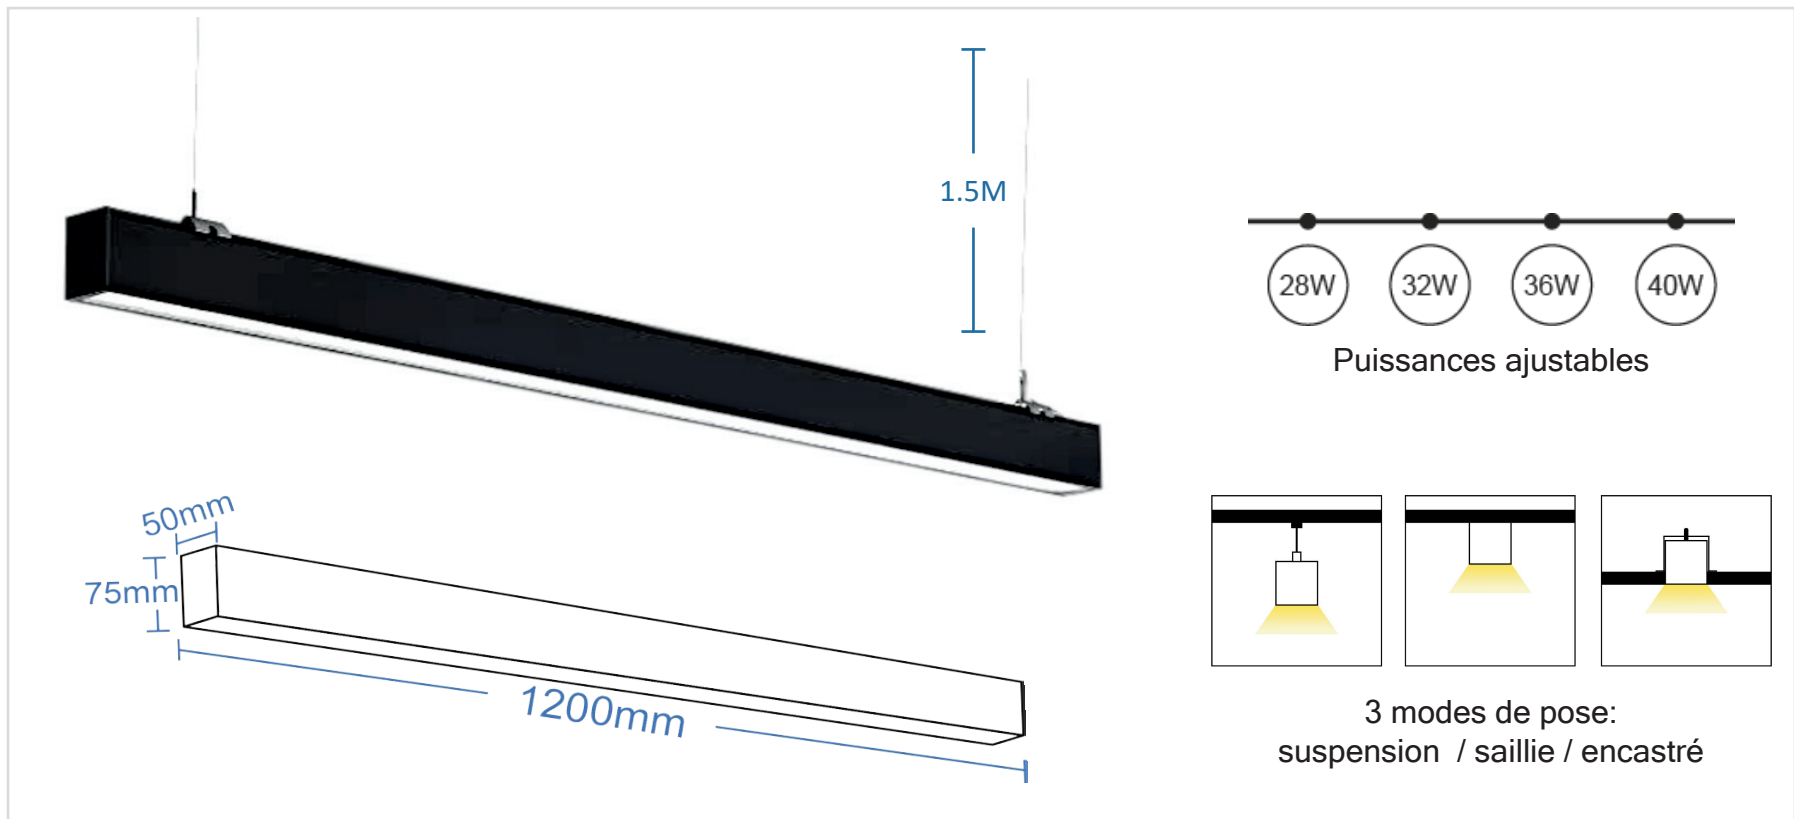

■ VERSAILLES | BARRE LUMINEUSE LED NOIRE TRAVERSANTE 40W 120CM

Référence	411002
Puissances ajustables	28W / 32W / 36W / 40W
Température de couleur	3CCT
Flux lumineux	80Lm/W 3200Lm
Tension	220-240V AC
Dimmable	Option : Dali Push / Triac (déporté)
Driver	Intégré (amovible)
Protection IP / IK	IP20 / IK08
Traversant	30pcs max.
Angle d'éclairage	120°
Facteur de puissance	>0.9
UGR	<19
IRC	>80
SDCM	<5
Risque photobiologique	RG1
Matière	Aluminium / PC
Dimensions	1200 x 50 x 75mm
Certification	CE / RoHS / EMC
Résistance au fil incandescent	650°C
T° de fonctionnement	-20°C~+60°C
Classe d'isolation électrique	I
Durée de vie	50 000 Heures L80B10
Garantie	2 Ans
Poids	2.1kg

Accessoires inclus

Accessoires en option

411003
Diffuseur opale 240cm

411006
Angle lumineux 8W pour
barre VERSAILLES noire

825006
Driver LIFUD Dali Push
40W 800-1050MA

825007
Driver dimmable
Triac 40W (à déporter)