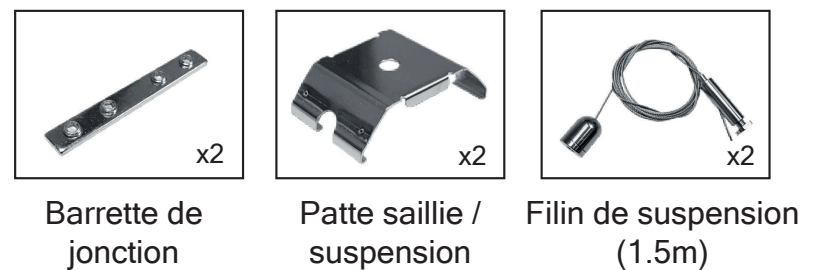

■ VERSAILLES | BARRE LUMINEUSE LED NOIRE TRAVERSANTE 40W 120CM

Référence	411002
Puissances ajustables	28W / 32W / 36W / 40W
Température de couleur	3CCT
Flux lumineux	80Lm/W 3200Lm
Tension	220-240V AC
Dimmable	Option : Dali Push / Triac (déporté)
Driver	Intégré (amovible)
Protection IP / IK	IP20 / IK08
Traversant	30pcs max.
Angle d'éclairage	120°
Facteur de puissance	>0.9
UGR	<19
IRC	>80
SDCM	<5
Risque photobiologique	RG1
Matière	Aluminium / PC
Dimensions	1200 x 50 x 75mm
Certification	CE / RoHS / EMC
Résistance au fil incandescent	650°C
T° de fonctionnement	-20°C~+60°C
Classe d'isolation électrique	I
Durée de vie	50 000 Heures L80B10
Garantie	2 Ans
Poids	2.1kg

Accessoires inclus

Accessoires en option

411003
Diffuseur opale 240cm

411006
Angle lumineux 8W pour
barre VERSAILLES noire

825006
Driver LIFUD Dali Push
40W 800-1050MA

825007
Driver dimmable
Triac 40W (à déporter)