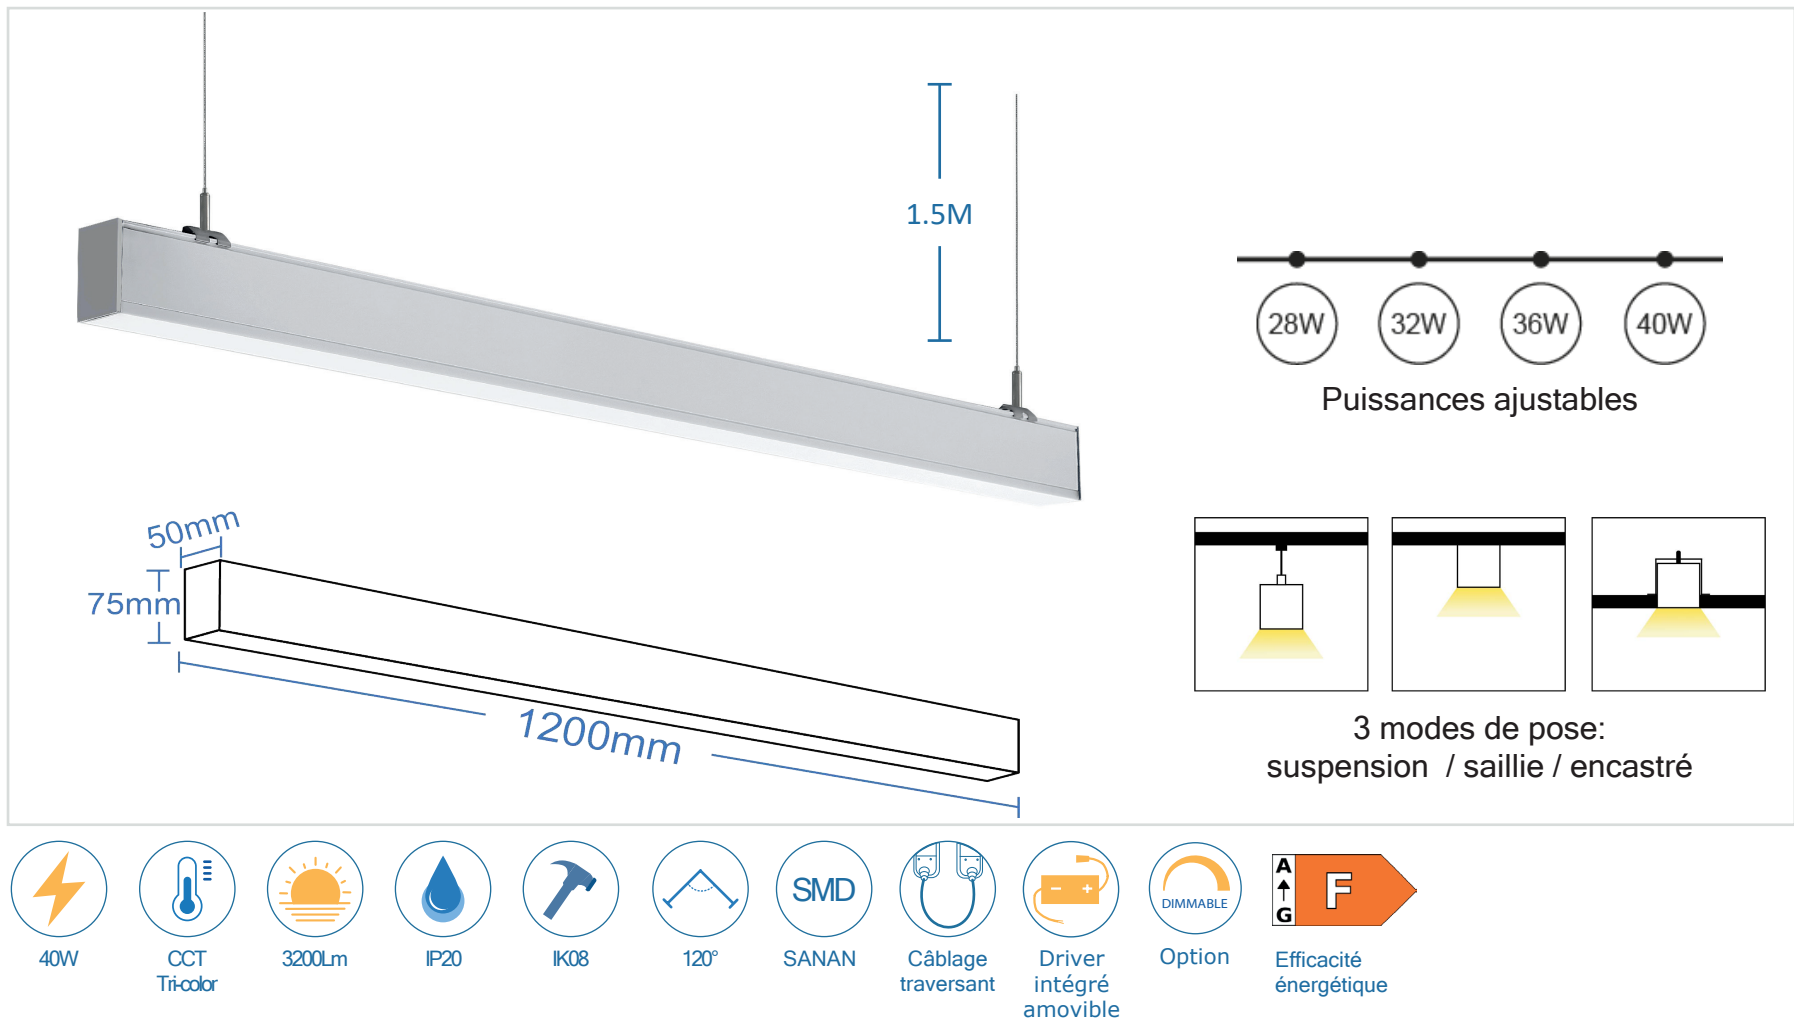

■ VERSAILLES | BARRE LUMINEUSE LED BLANCHE TRAVERSANTE 40W 120CM

Référence	411001
Puissances ajustables	28W / 32W / 36W / 40W
Température de couleur	3CCT
Flux lumineux	80Lm/W 3200Lm
Tension	220-240V AC
Dimmable	Option : Dali Push / Triac (déporté)
Driver	Intégré (amovible)
Protection IP / IK	IP20 / IK08
Traversant	30pcs max.
Angle d'éclairage	120°
Facteur de puissance	>0.9
UGR	<19
IRC	>80
SDCM	<5
Risque photobiologique	RG1
Matière	Aluminium / PC
Dimensions	1200 x 50 x 75mm
Certification	CE / RoHS / EMC
Résistance au fil incandescent	650°C
T° de fonctionnement	-20°C~+60°C
Classe d'isolation électrique	I
Durée de vie	50 000 Heures L80B10
Garantie	2 Ans
Poids	2.1kg