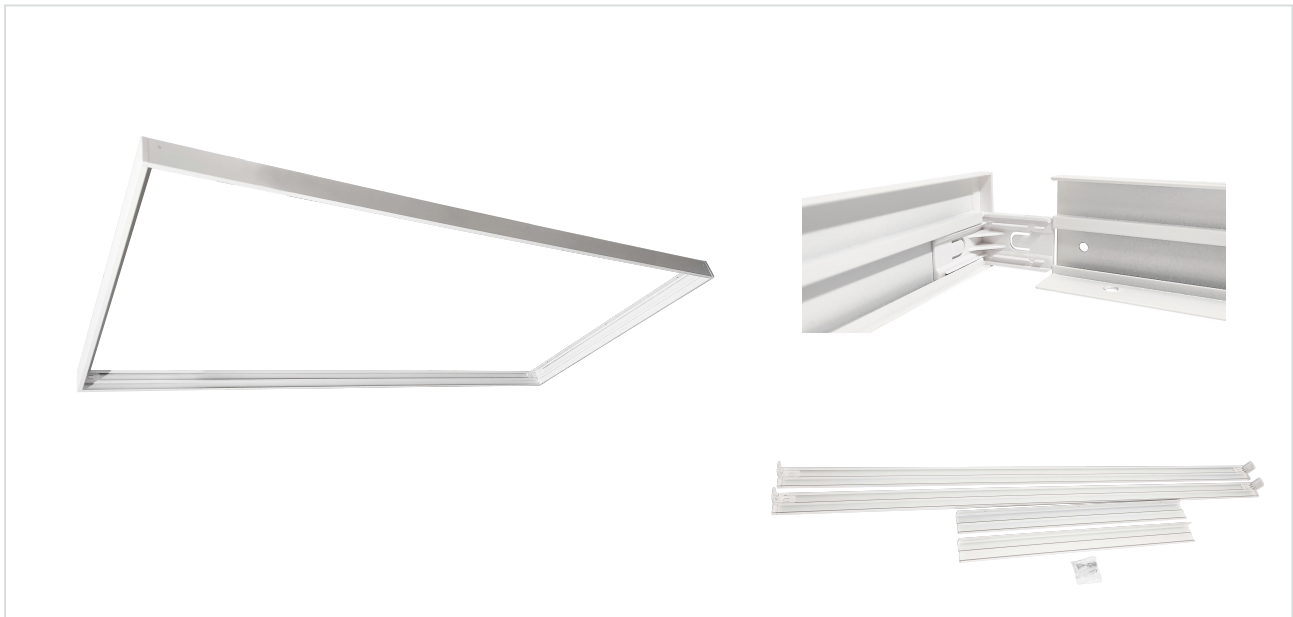

■ ACCESSOIRES | Kit saillie pour dalle LED 120x60 cm

Référence	899008
Dimensions	1200 x 600 x 44 mm
Accessoires inclus	Clips et vis de fixation
Certifications	CE / RoHS
Matière	Aluminium
Garantie	2 Ans