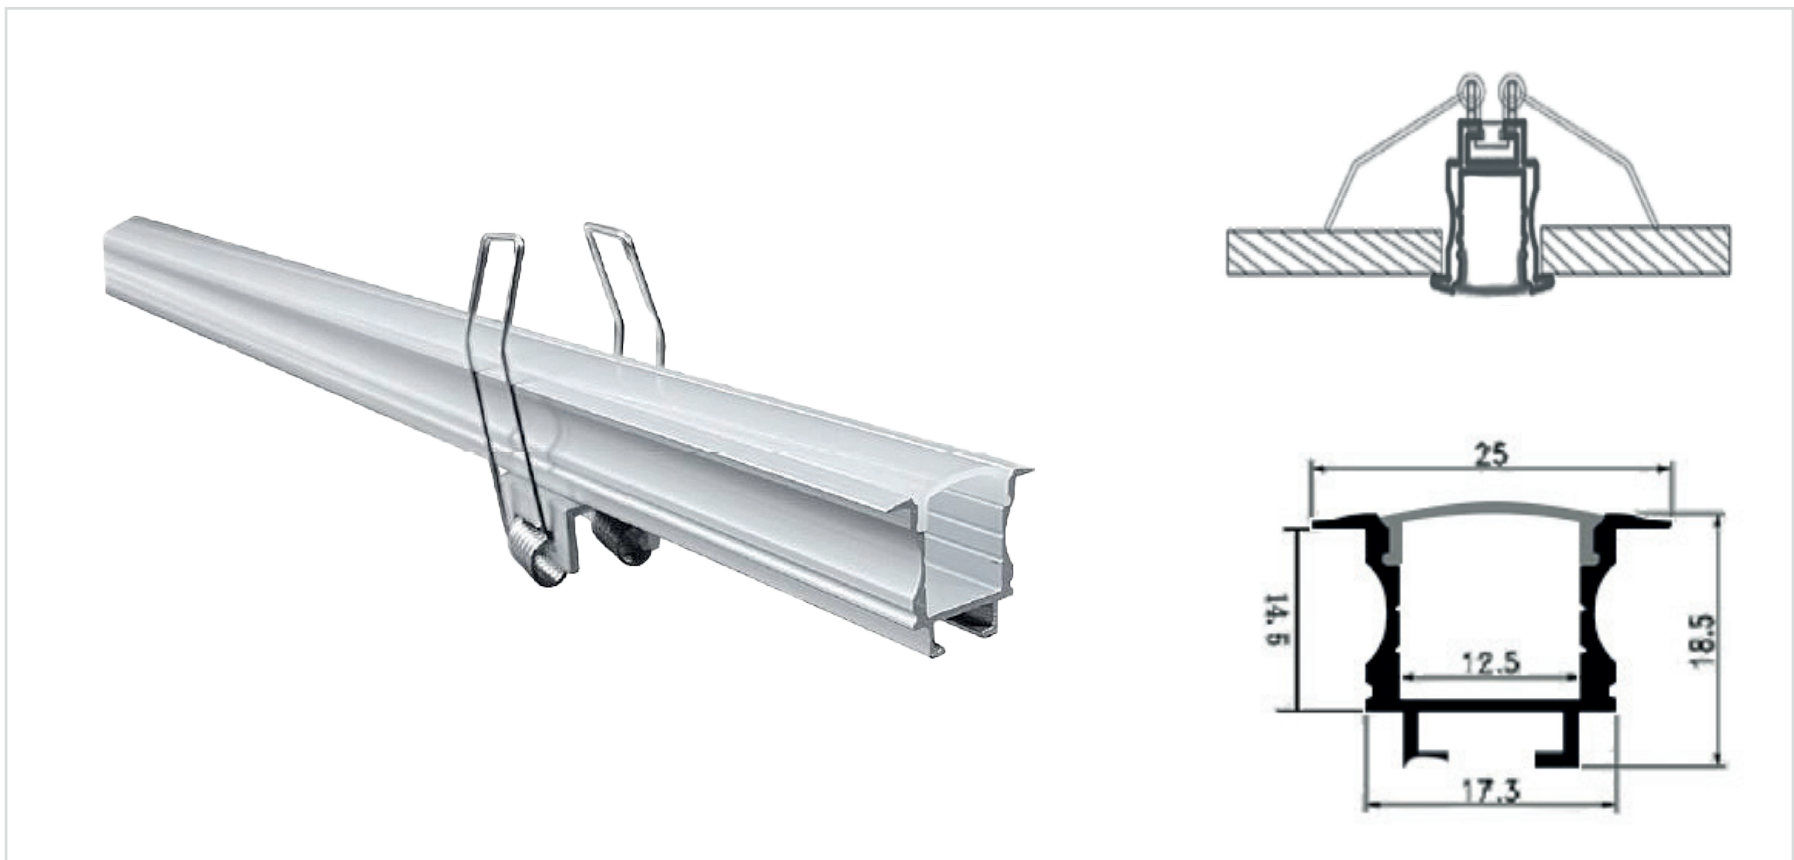

## ■ COLOGNE | PROFILÉ ENCASTRÉ AVEC RESSORT ALUMINIUM 200CM

Référence	928007
Diffuseur	PMMA Opale
Matière	Aluminium
Longueur	2M
Dimensions	25 x 18.5mm
Certification	CE / RoHS / EMC
Résistance au fil incandescent	650°C
Garantie	2 Ans

### Accessoires inclus

Embout de fermeture

Patte de fixation à ressort