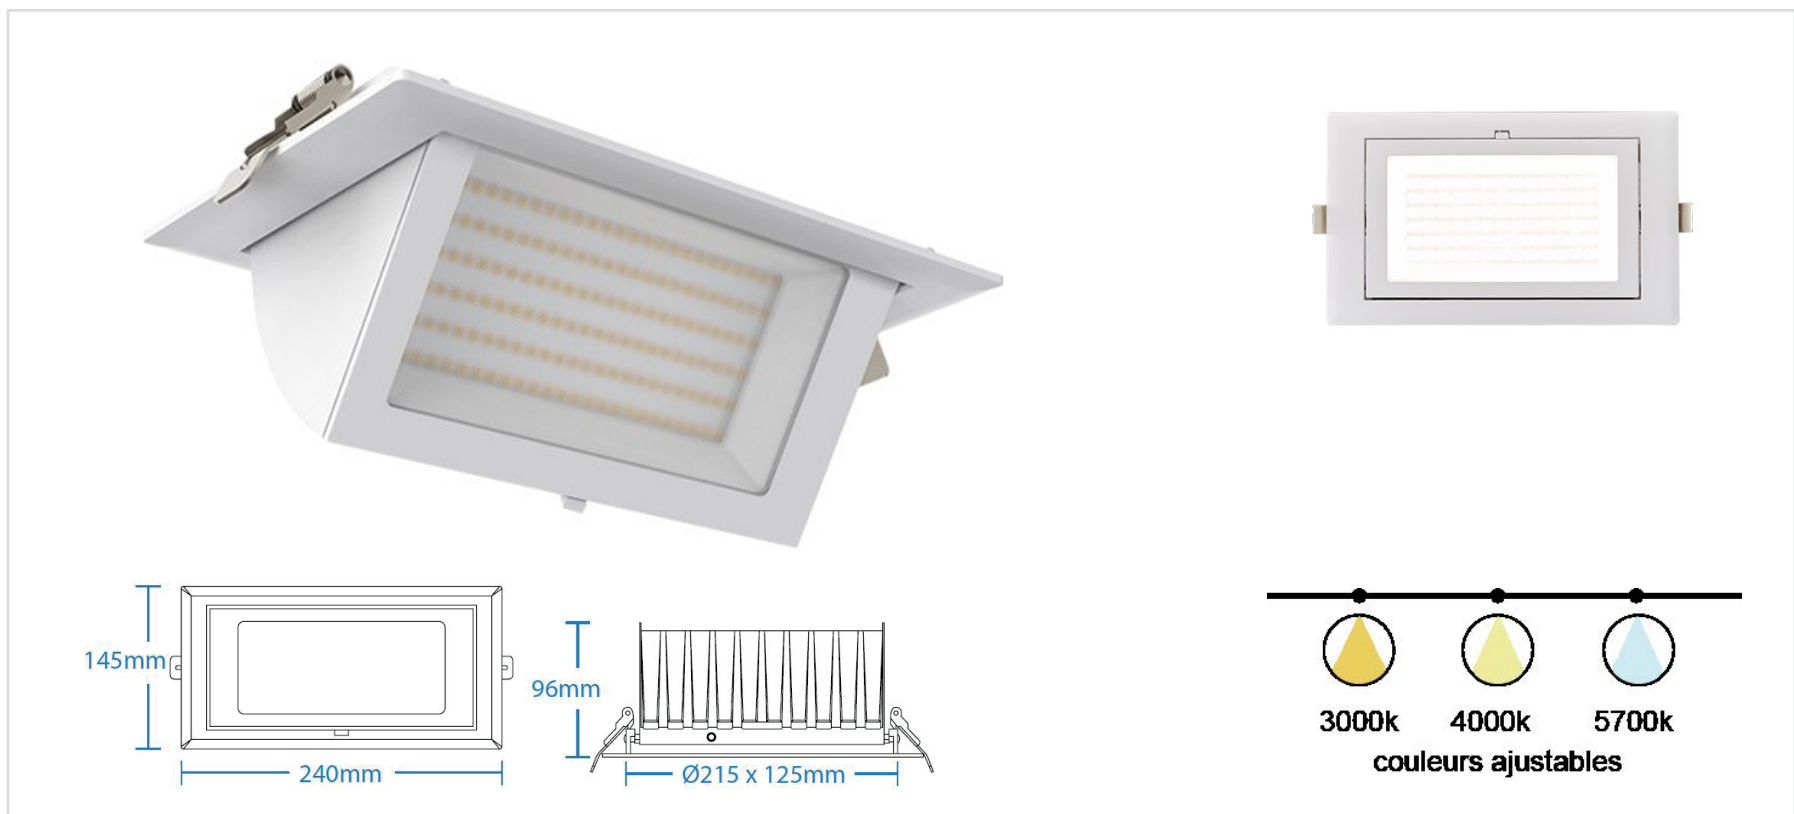

■ 015e

SPOT LED RECTANGULAIRE ORIENTABLE W 3CCT

Référence	83117
Puissance	W
Température de couleur	3CCT
Flux lumineux	110Lm/W DLm
Tension	220-240V AC 1500mA
Driver	on/off LIFUD déporté (inclus)
Dimmable	En option : Dali ou Triac
Protection IP / IK	IP20 / IK05
Source lumineuse	EPISTAR
Angle d'éclairage	100°
Facteur de puissance	>0.9
UGR	>22
IRC	I
SDCM	<5
Risque photobiologique	RG1
Matière	Aluminium
Taille de perçage	215 x 125mm
Dimensions	240 x 145 x 96mm
Certification	CE / RoHS / EMC
Résistance au fil incandescent	650°C
T° de fonctionnement	-20°C~+40°C
Classe d'isolation électrique	II
Durée de vie	50 000 Heures L80B10
Garantie	2 Ans

Option dimmable:

825004
Driver LIFUD
dimmable DALI2
PUSH 0W

25007
Driver LIFUD dimmable
TRIAC 0W