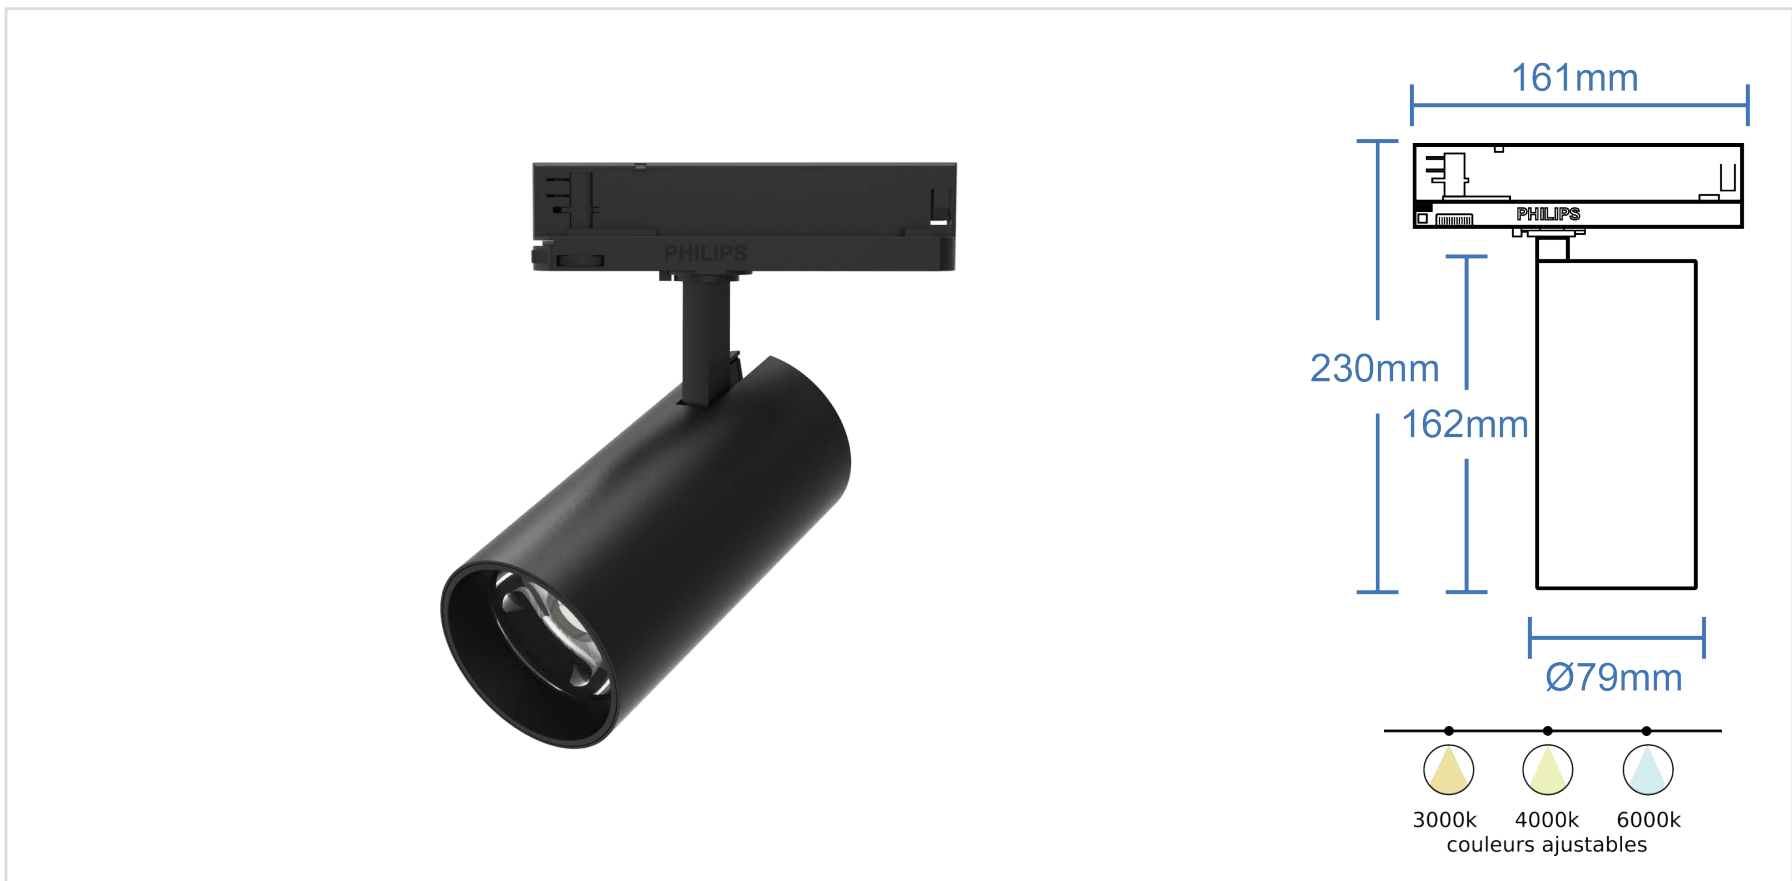

■ ANTIBES | PROJECTEUR NOIR SUR RAIL TRIPHASÉ 35W 3CCT

Référence	831173
Puissance	35W
Température de couleur	CCT Tri-color
Flux lumineux	85Lm/W 3000Lm
Tension	220-240V AC
Driver	PHILIPS Intégré
Protection IP / IK	IP20 / IK05
Source lumineuse	BRIDGELUX
Angle d'éclairage	60°
Facteur de puissance	>0.9
UGR	>22
IRC	>90
SDCM	<6
Risque photobiologique	RG1
Matière	Aluminium
Dimensions	?mm
Certification	CE / RoHS / EMC
Résistance au fil incandescent	650°C
T° de fonctionnement	-20°C~+40°C
Classe d'isolation électrique	I
Durée de vie	50 000 Heures L80B10
Garantie	2 Ans
Poids	?g