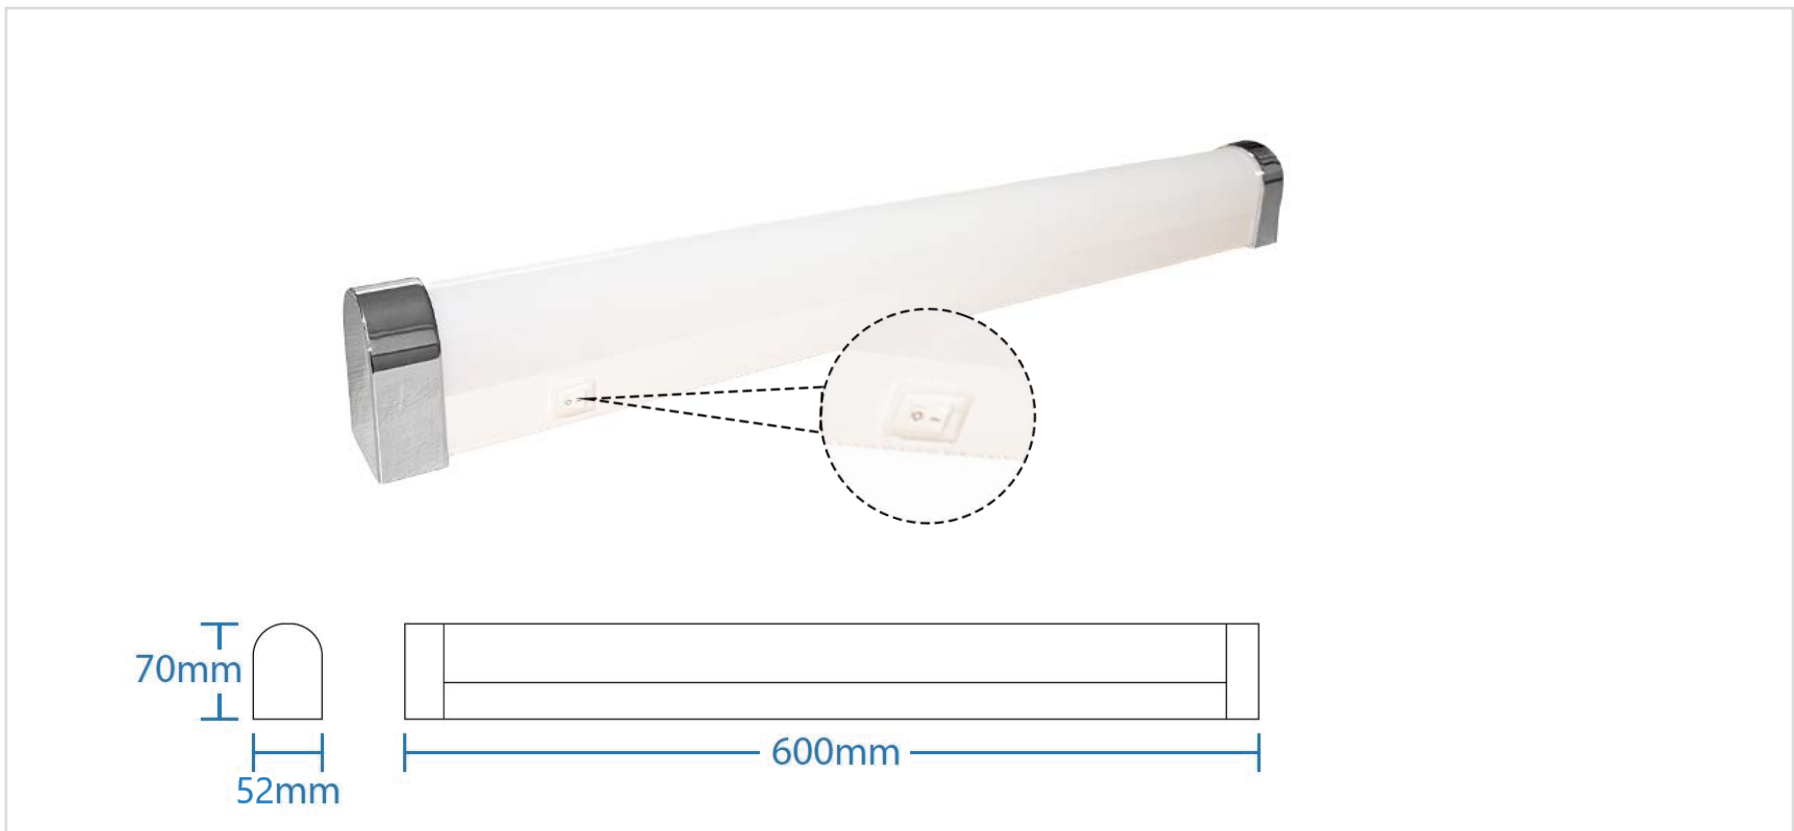

■ ROSARIO II | RÉGLETTE LED SALLE DE BAIN 60CM 15W 3000K IP44 AVEC INTERRUPTEUR ON/OFF

Référence	567005
Puissance	15W
Température de couleur	3000°k
Flux lumineux	90Lm/W 1350Lm
Tension	220-240V AC
Driver	Intégré
Protection IP	IP44
Source lumineuse	SMD2835
Angle d'éclairage	140°
Facteur de puissance	>0.5
UGR	<22
IRC	>80
SDCM	<6
Risque photobiologique	RG0
Matière	PVC
Dimensions	600 x 52 x 70mm
Certification	CE / RoHS / EMC
Résistance au fil incandescent	650°C
T° de fonctionnement	-20°C~+45°C
Classe d'isolation électrique	II
Durée de vie	50 000 Heures L80B10
Garantie	2 Ans
Poids	0.4kg