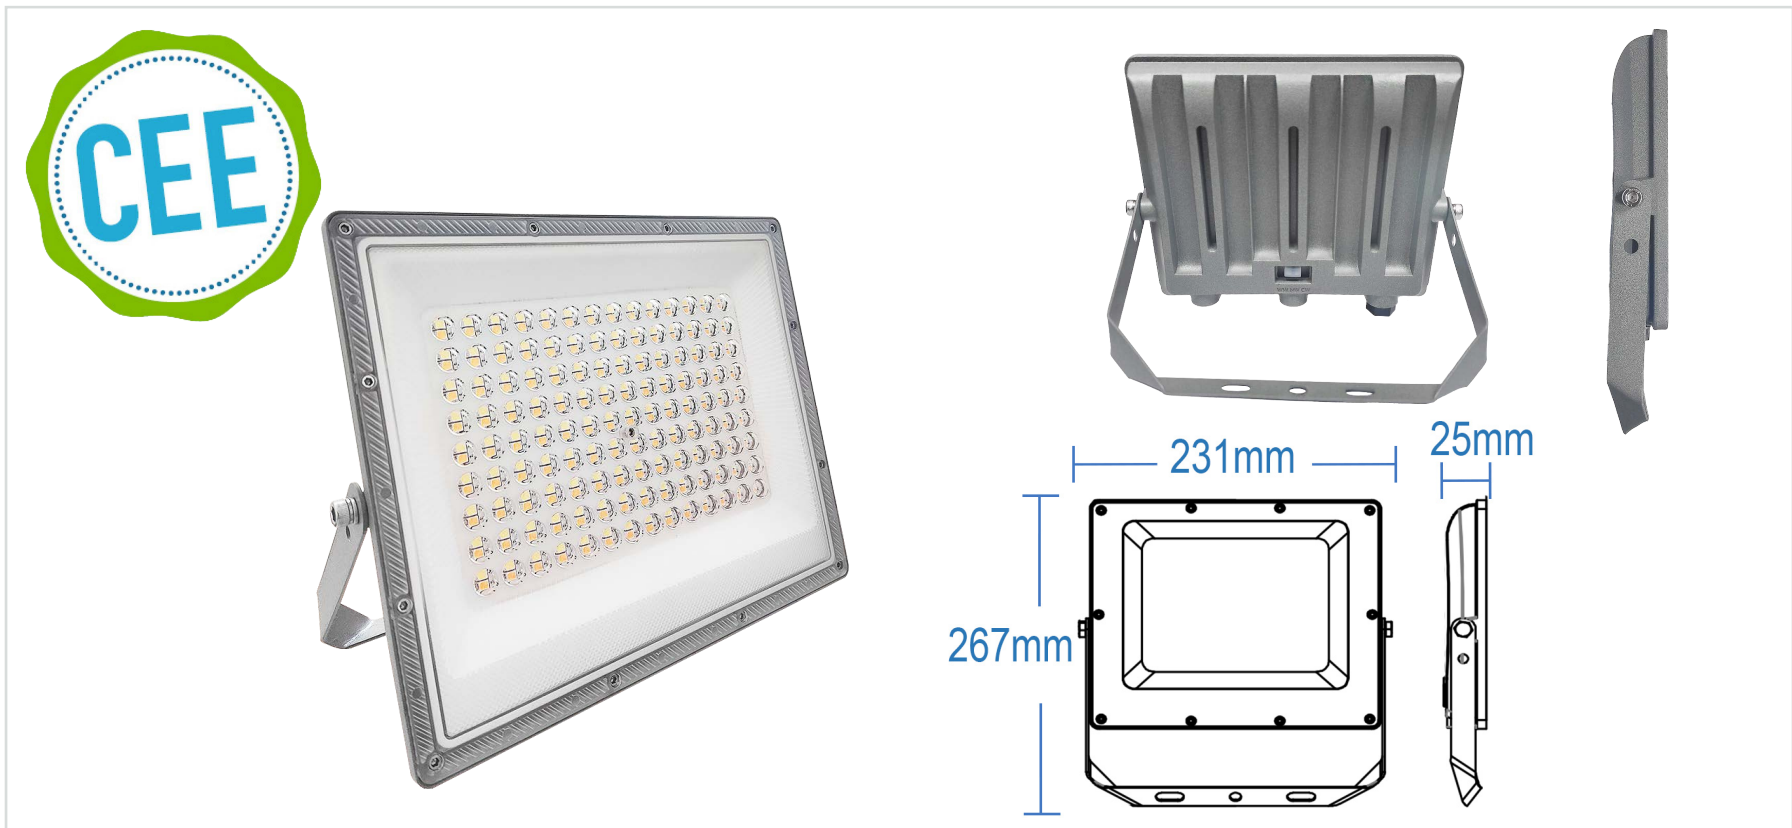

■ LEVALLOIS | PROJECTEUR LED EXTÉRIEUR GRIS 100W 3CCT IP65 IK08

Référence	565022
Puissance	100W
Température de couleur	3CCT (2700K/4000K/6500K)
Flux lumineux	100Lm/W 10 000Lm
Tension	220-240V AC
ULR	<3%
Protection IP / IK	IP65 / IK08
Angle d'éclairage	90°
Facteur de puissance	>0.9
UGR	>22
IRC	80
SDCM	<5
Risque photobiologique	RG1
Matière	Aluminium / PC
Dimensions	267 x 231x 25mm
Certification	CE / RoHS / EMC / LVD
Résistance au fil incandescent	650°C
T° de fonctionnement	-20°C~+40°C
Classe d'isolation électrique	I
Durée de vie	50 000 Heures
Garantie	2 Ans
Eligible CEE	RES-EC-104