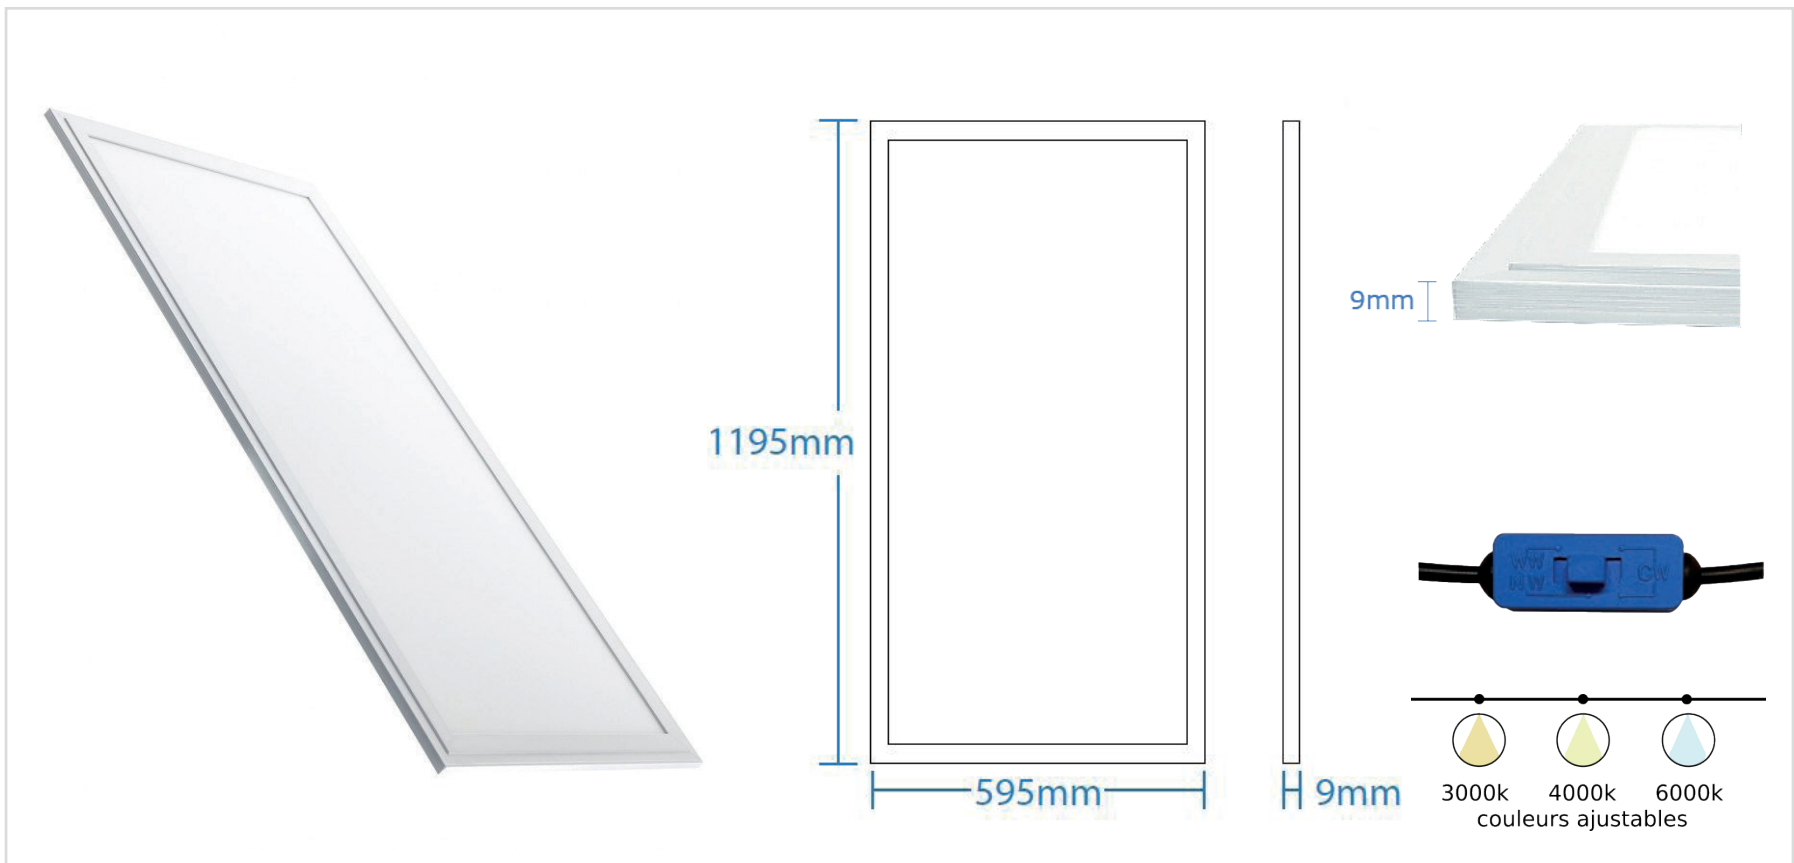

# DUBLIN | DALLE LED 120X60 CM 60W 3CCT

Référence	899040
Puissance	60W
Température de couleur	3CCT
Flux lumineux	100Lm/W 6000Lm
Tension	220-240V AC 1500mA
Driver	on/off LIFUD déporté (inclus)
Dimmable	Option : Dali ou Triac
Protection IP	IP20
Source lumineuse	SMD
Angle d'éclairage	120°
Facteur de puissance	>0.9
UGR	<19
IRC	>80
SDCM	<5
Risque photobiologique	RG0
Matière	Aluminium / PS
Dimensions	1195 x 595 x 9mm
Certification	CE / RoHS / EMC
Résistance au fil incandescent	650°C
T° de fonctionnement	-20°C~+50°C
Classe d'isolation électrique	II
Durée de vie	50 000 Heures L80B10
Garantie	2 Ans
Poids	4.75kg