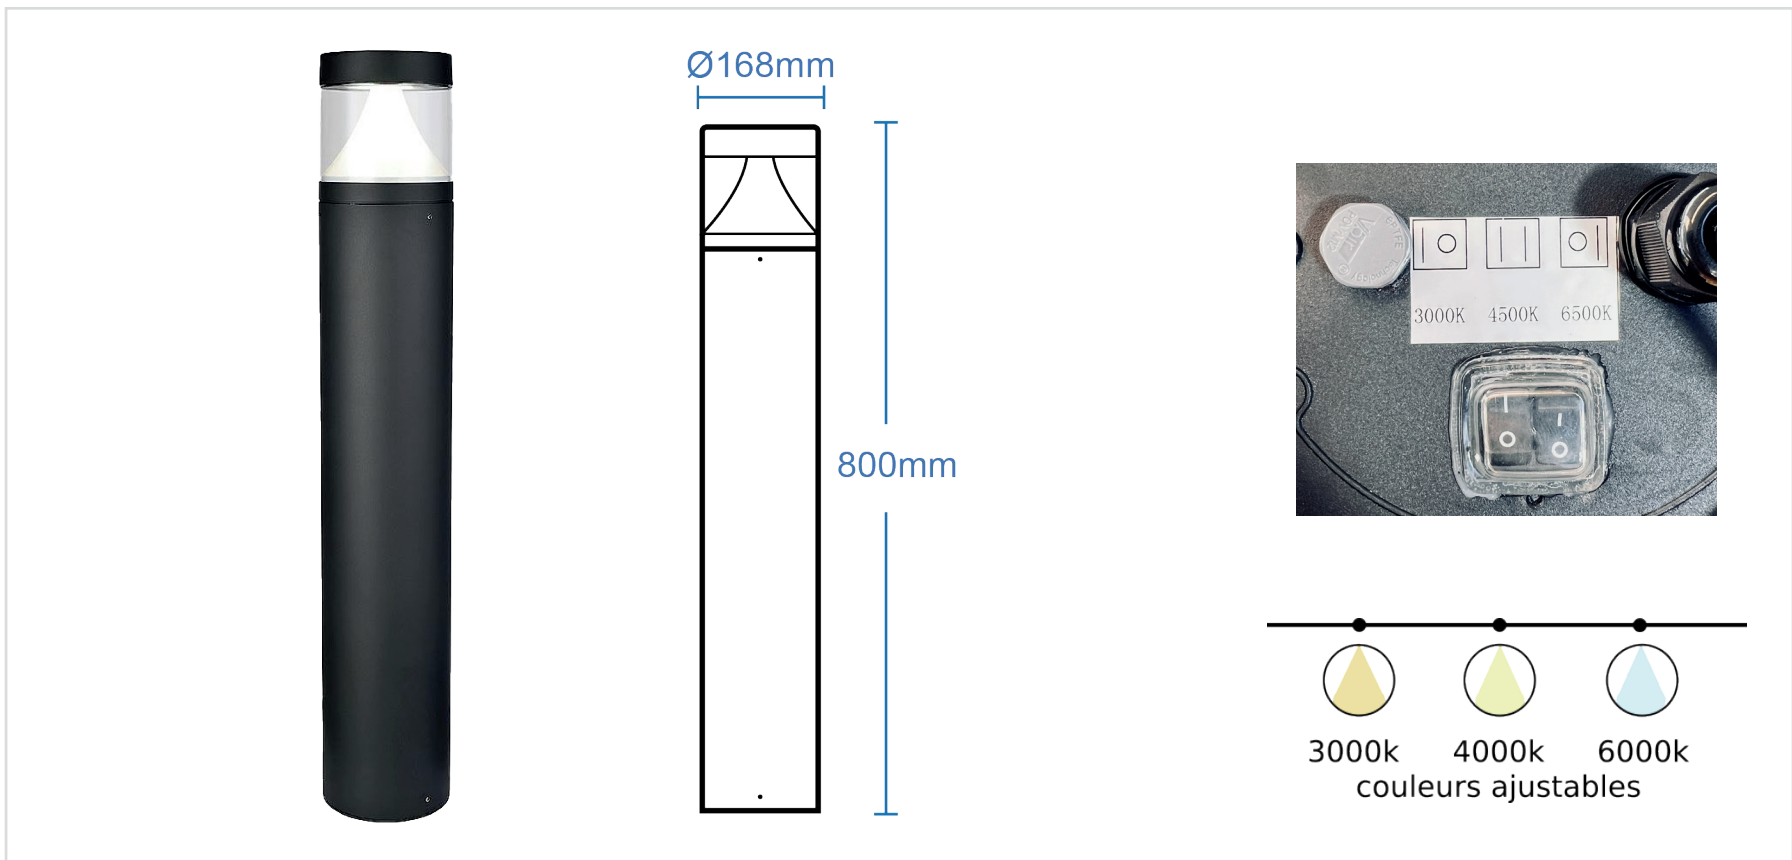

# ■ TOURS | BORNE EXTÉRIEURE 20W 3CCT IP65 IK10

Référence	574001
Puissance	20W
Température de couleur	CCT Tri-color
Flux lumineux	113Lm/W 2260Lm
Tension	220-240V AC
Driver	KEGU Intégré
Anti-vandale	Oui
Protection IP / IK	IP65 / IK10
Source lumineuse	SEOUL
Angle d'éclairage	120°
Facteur de puissance	>0.9
UGR	10
IRC	>80
SDCM	<5
Risque photobiologique	RG0
Matière	Aluminium
Dimensions	Ø168 x 800mm
Certification	CE / RoHS / EMC
Résistance au fil incandescent	650°C
T° de fonctionnement	-35°~+45°C
Classe d'isolation électrique	I
Durée de vie	50 000 Heures L80B10
Garantie	2 Ans
Poids	7kg