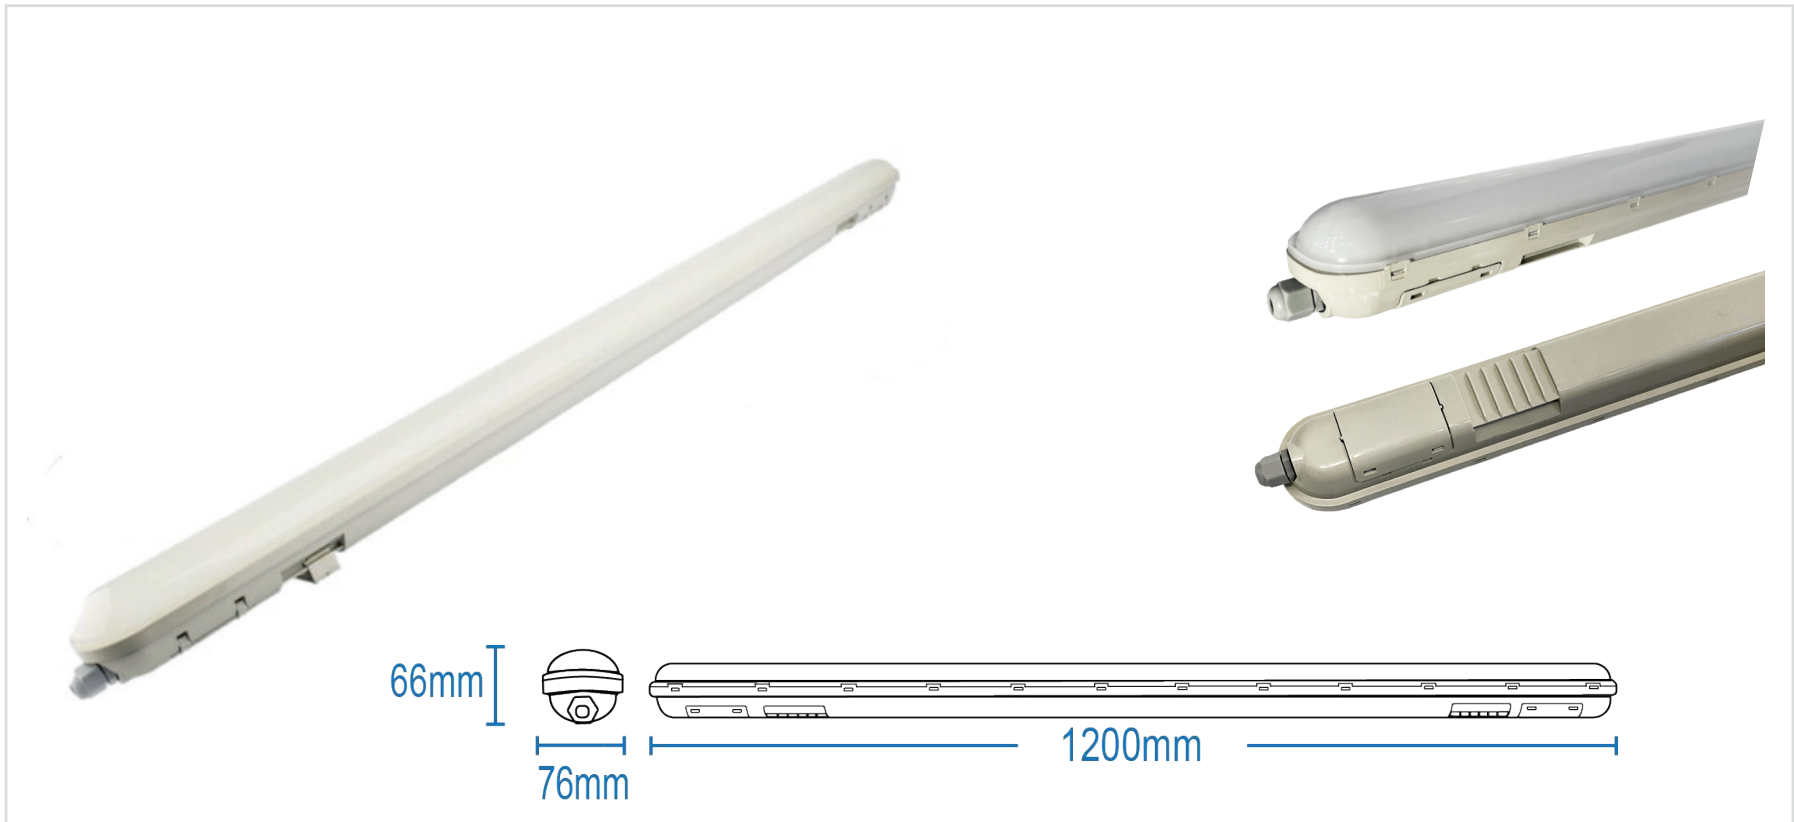

# JAKARTA HIGH LUMEN | PARKLIGHT TRAVERSANT 120CM 36W 4500LM IP65 IK10

Référence	565012
Puissance	36W
Température de couleur	4000°k
Flux lumineux	125Lm/W 4500Lm
Tension	220-240V AC
Protection IP / IK	IP65 / IK10
Angle d'éclairage	110°
Traversant	Max. 6pcs
Facteur de puissance	>0.9
UGR	<28
IRC	>80
SDCM	<6
Risque photobiologique	RG0
Matière	PC / ABS
Dimensions	1200 x 76 x 66mm
Certification	CE / RoHS / EMC
Résistance au fil incandescent	650°C
T° de fonctionnement	-20°C~+40°C
Classe d'isolation électrique	II
Durée de vie	50 000 Heures L80B10
Garantie	2 Ans
Poids	1.02kg