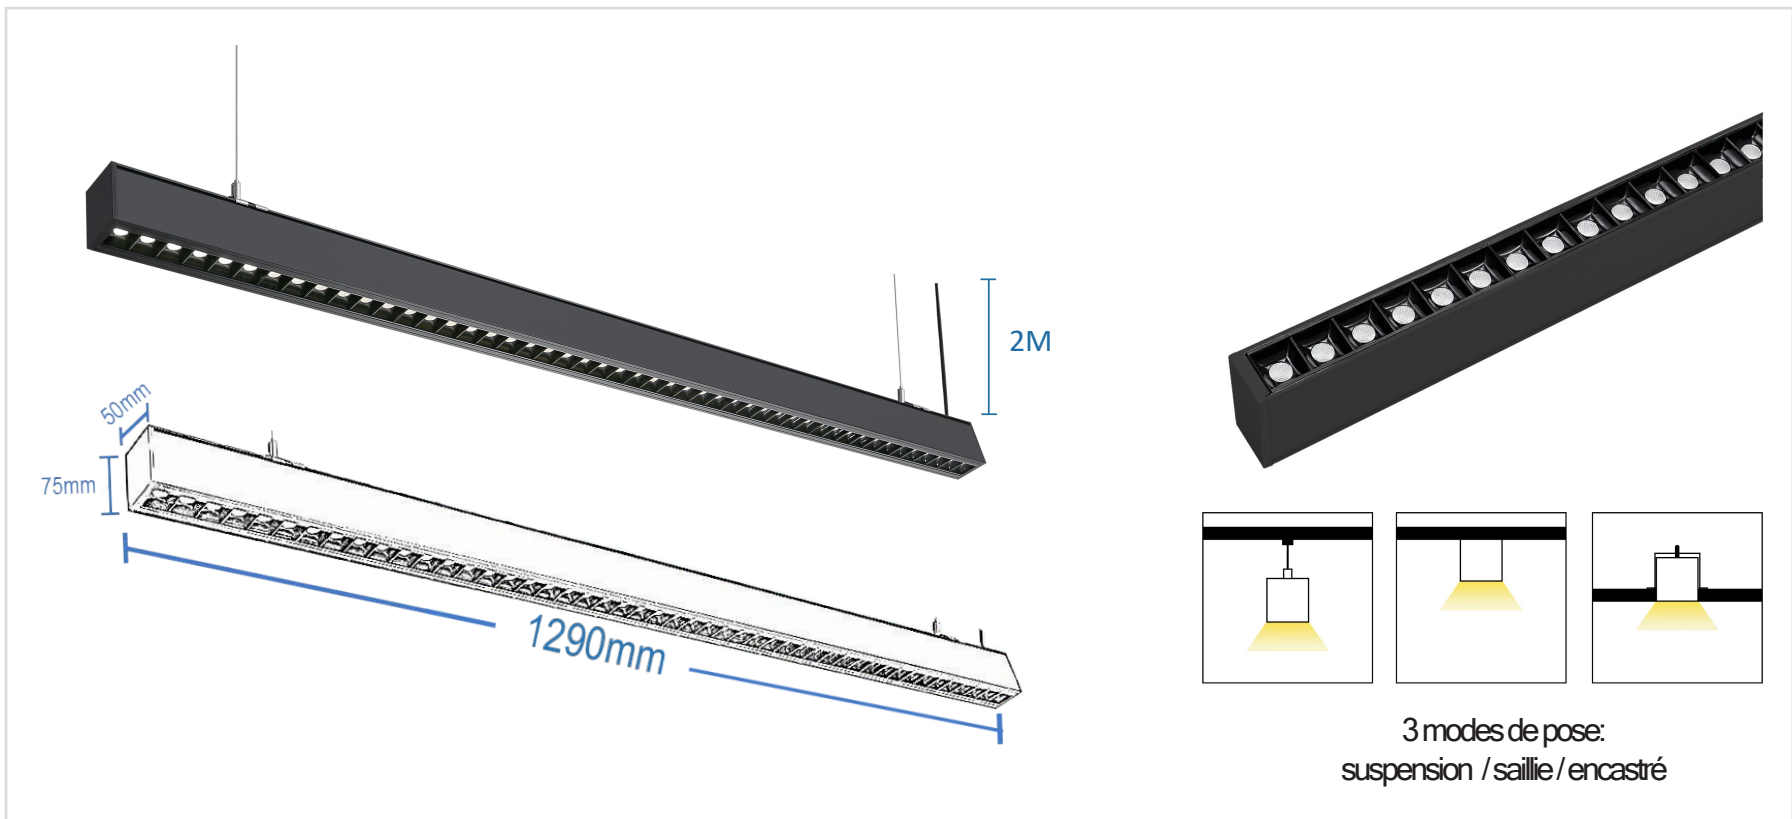

■ NEUILLY | BARRE LUMINEUSE OPTIQUE LED NOIRE TRAVERSANTE 36W 129CM 3CCT

Référence	411004
Puissance ajustable	28W / 32W / 36W
Température de couleur	3CCT (2700k/4000k/6000k)
Flux lumineux	80Lm/W 2880Lm
Tension	220-240V AC
Dimmable	Option : Dali Push / Triac
Driver	Intégré (amovible)
Protection IP / IK	IP20 / IK08
Traversant	max. 30pcs
Angle d'éclairage	36°
Facteur de puissance	>0.9
UGR	<19
IRC	>80
SDCM	<5
Risque photobiologique	RG0
Matière	Aluminium
Dimensions	1290 x 50 x 75mm
Certification	CE / RoHS / EMC
Résistance au fil incandescent	650°C
T° de fonctionnement	-20°C~+60°C
Classe d'isolation électrique	I
Durée de vie	50 000 Heures L80B10
Garantie	2 Ans