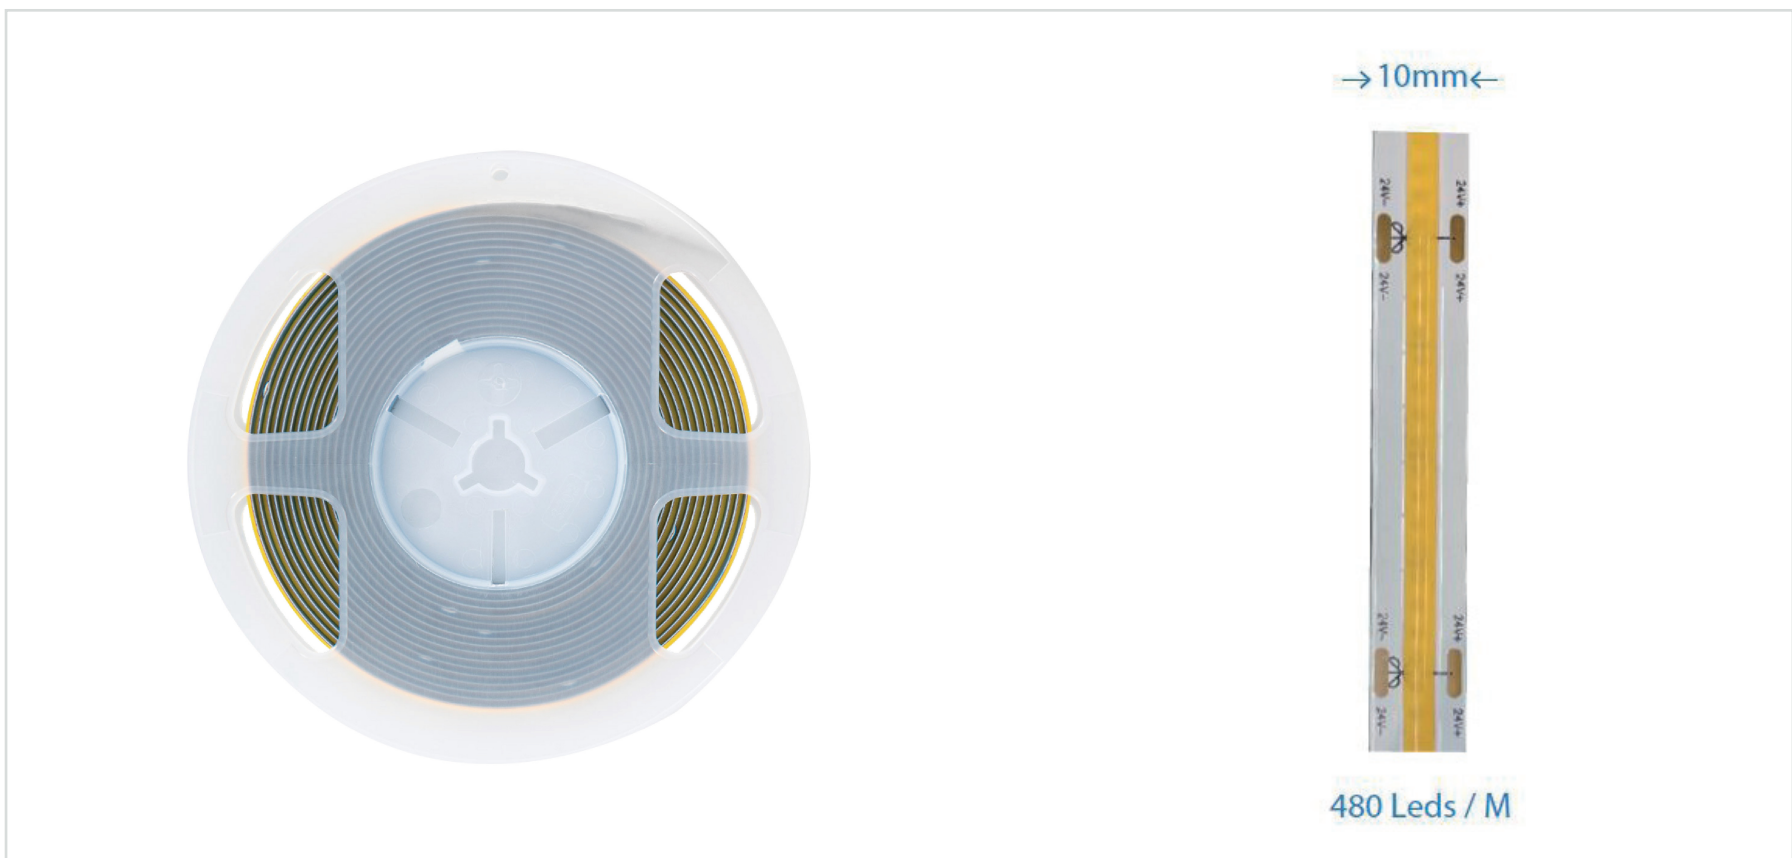

# ■ AMSTERDAM | RUBAN LED COB 24V 8.5W/M 480LEDS/M IP20

8.5W/m   
 2200k / 2700k / 4000k / 6500k   
 1000Lm/m   
 IP20   
 120°   
 COB   
 **A** **E**  
 ↑  
 G    Efficacité énergétique 2023

Référence	121043	121010	121009	121008
Puissance	8.5W/m			
Température de couleur	2200°k	2700°k	4000°k	6500°k
Flux lumineux	118Lm/W		1000Lm/m	
Tension	24V			
Protection IP	IP20			
Source lumineuse	COB			
Angle d'éclairage	120°			
Facteur de puissance	>0.9			
IRC	90			
SDCM	<2			
Risque photobiologique	RG0			
Matière	Cuivre / PVC			
Dimensions	10 x 3mm			
Bobine	5M			
Découpe	Tous les 5cm			
Certification	CE / RoHS / EMC			
Résistance au fil incandescent	650°C			
T° de fonctionnement	-20°C~+40°C			
Classe d'isolation électrique	II			
Durée de vie	50 000 Heures			
Garantie	2 ans			
Poids	0.15kg/5M			