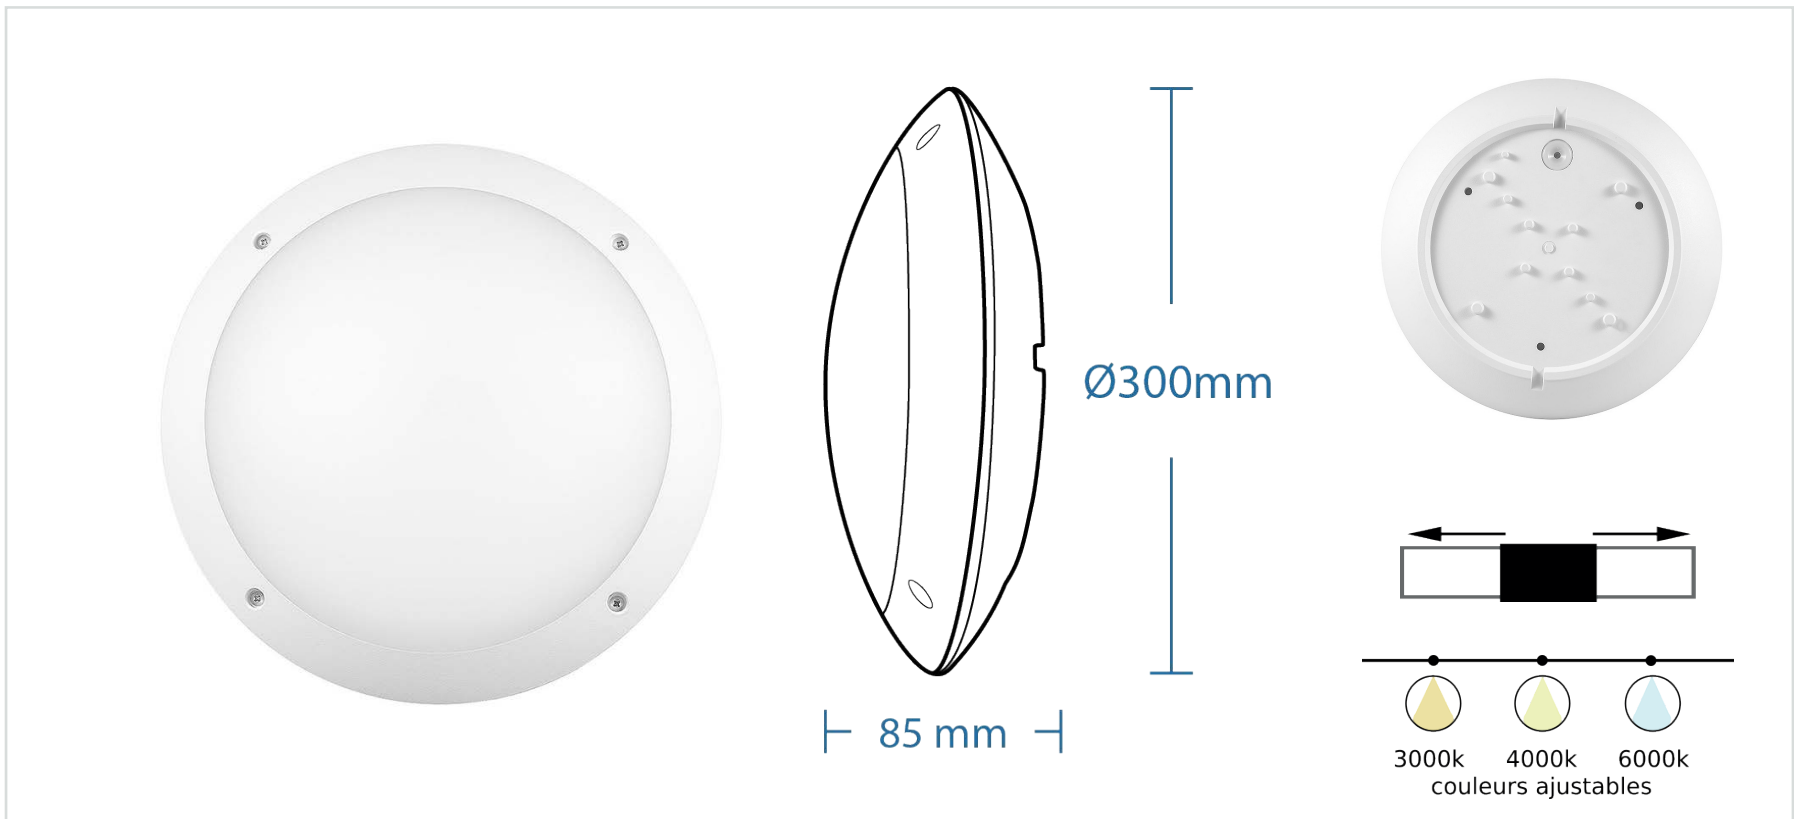

PALMA | HUBLLOT LED ROND DÉTECTEUR À PRÉAVIS 20W 3CCT IP65 IK10

Référence	563012
Puissance	20W
Température de couleur	CCT Tri-color
Flux lumineux	100Lm/W 2000Lm
Tension	220-240V AC
Vis anti-vandale	Incluses
Protection IP / IK	IP65 / IK10
Source lumineuse	SMD2835
Préavis d'extinction	20%
Détecteur	Mouvement et Crépusculaire (max. 6M)
Facteur de puissance	>0.95
UGR	<25
IRC	>85
SDCM	<6
Risque photobiologique	RG0
Matière	PC
Dimensions	Ø300 x 85 mm
Certification	CE / RoHS / EMC
Résistance au fil incandescent	650°C
T° de fonctionnement	-10°C~+50°C
Classe d'isolation électrique	II
Durée de vie	50 000 Heures L80B10
Garantie	2 Ans
Poids	0.7kg

Réglages du détecteur micro-onde

1	2	3	4	5	6	7	8	ON
● ●	100%	● ●	5s	● ●	5Lux	● ●	0s	●
● ○	75%	● ○	1min	● ○	25Lux	● ○	1min	■
○ ●	50%	○ ●	5min	○ ●	50Lux	○ ●	10min	○
○ ○	25%	○ ○	10min	○ ○	Désactiver	○ ○	+∞	OFF
Zone de Détection		Minuteur		Crépusculaire		Préavis d'extinction		

Détecteur désactivable