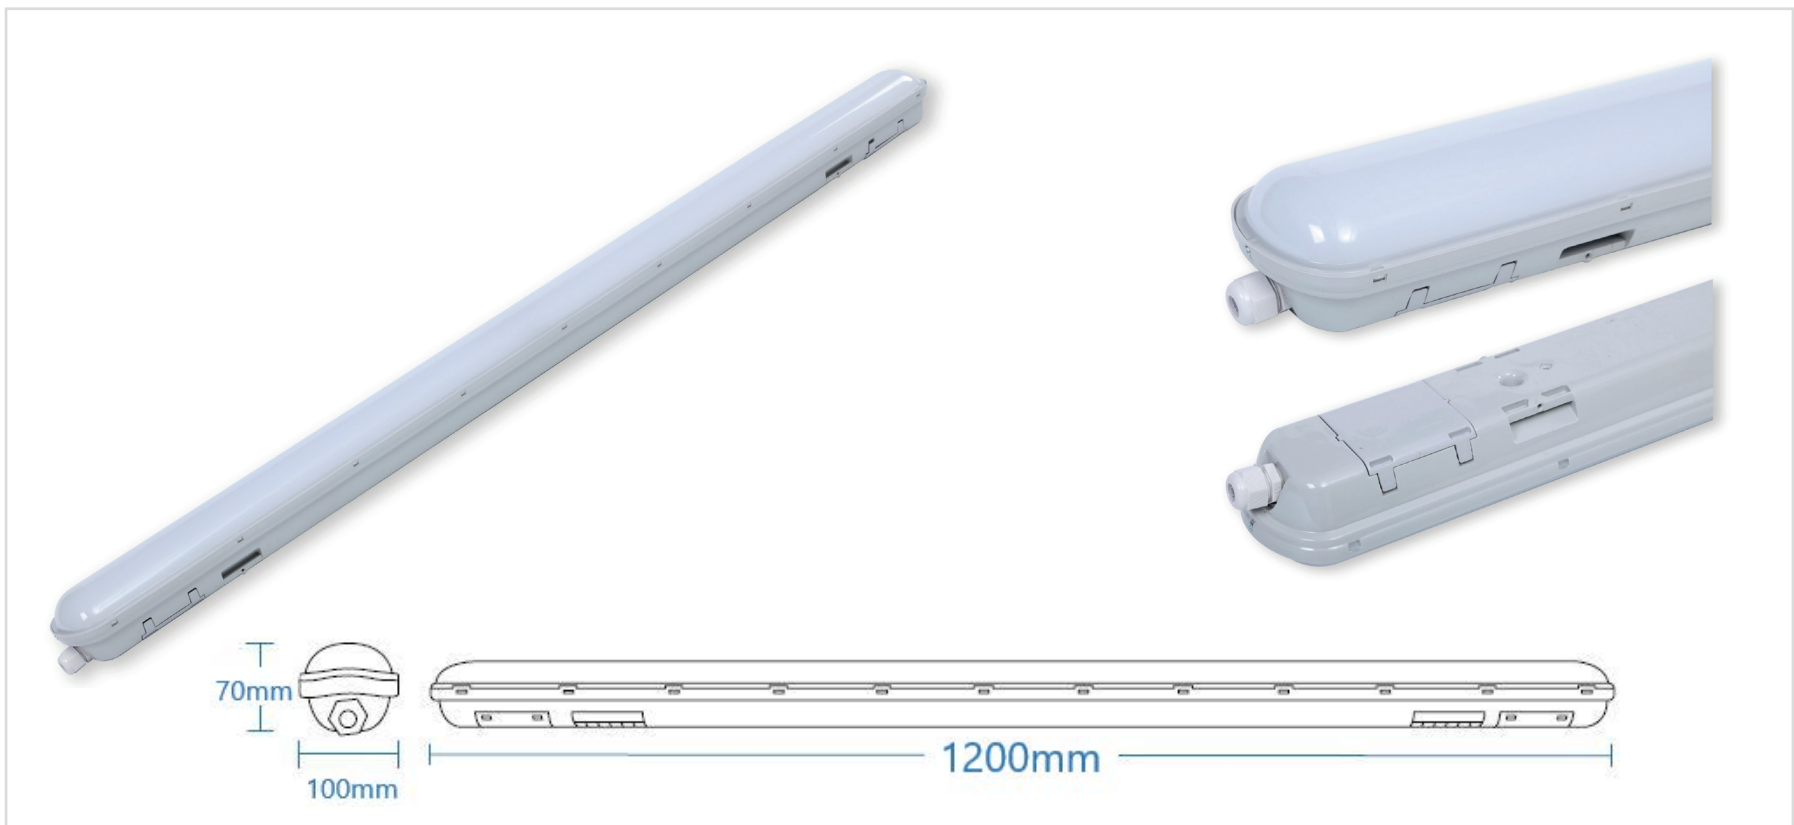

FALCON | PARKLIGHT DÉTECTEUR TRAVERSANT 120CM 48W IP65 IK10 AVEC TÉLÉCOMMANDE RF

Référence	573002
Puissance	48W
Température de couleur	4000°k
Flux lumineux	114Lm/W 5472Lm
Tension	220-240V AC
Protection IP / IK	IP65 / IK10
Angle d'éclairage	120°
Traversant	Max. 28pcs
Détecteur	Radio Fréquence (max.8M)
Facteur de puissance	0.95
UGR	22
IRC	85
SDCM	<3
Risque photobiologique	RG0
Matière	PC
Dimensions	1200 x 100 x 70mm
Certification	CE / RoHS / EMC
Résistance au fil incandescent	650°C
T° de fonctionnement	-20°C~+40°C
Classe d'isolation électrique	I
Durée de vie	50 000 Heures L80B10
Garantie	2 Ans
Poids	1.5kg

Télécommande incluse
(paramétrage du détecteur)