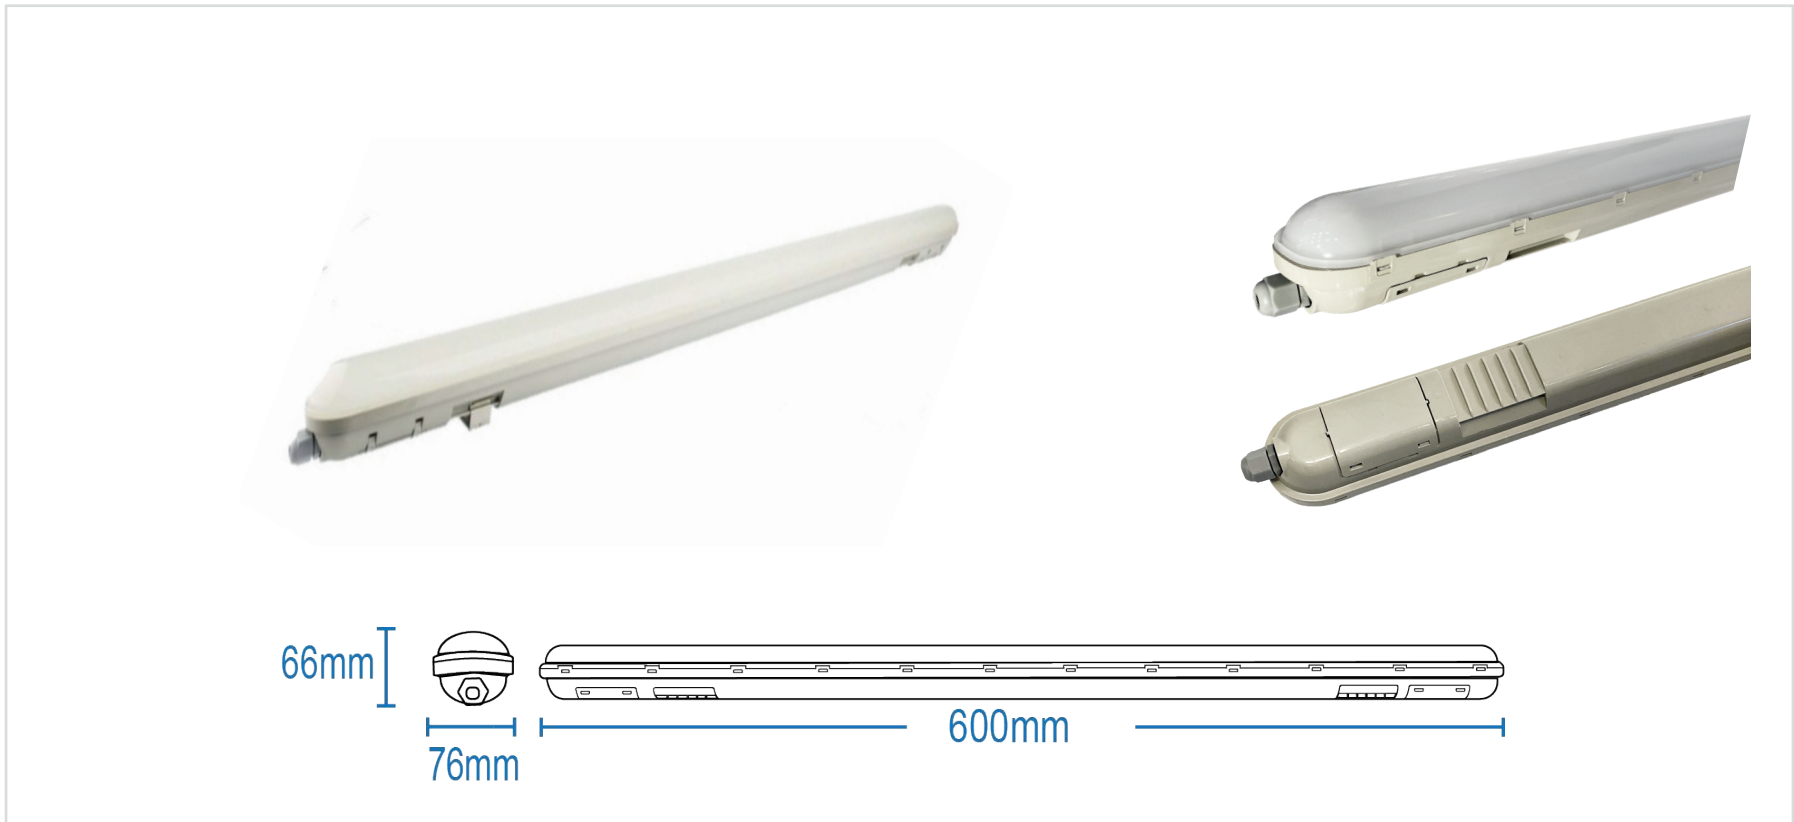

JAKARTA HIGH LUMEN | PARKLIGHT TRAVERSANT 60CM 18W 2250LM IP65 IK10

Référence	565016
Puissance	18W
Température de couleur	4000°k
Flux lumineux	125Lm/W 2250Lm
Tension	220-240V AC
Protection IP / IK	IP65 / IK10
Angle d'éclairage	110°
Traversant	Max. 12pcs
Facteur de puissance	>0.9
UGR	<28
IRC	>80
SDCM	<6
Risque photobiologique	RG0
Matière	PC / ABS
Dimensions	600 x 76 x 66mm
Certification	CE / RoHS / EMC
Résistance au fil incandescent	650°C
T° de fonctionnement	-20°C~+40°C
Classe d'isolation électrique	II
Durée de vie	50 000 Heures L80B10
Garantie	2 Ans
Poids	0.6kg