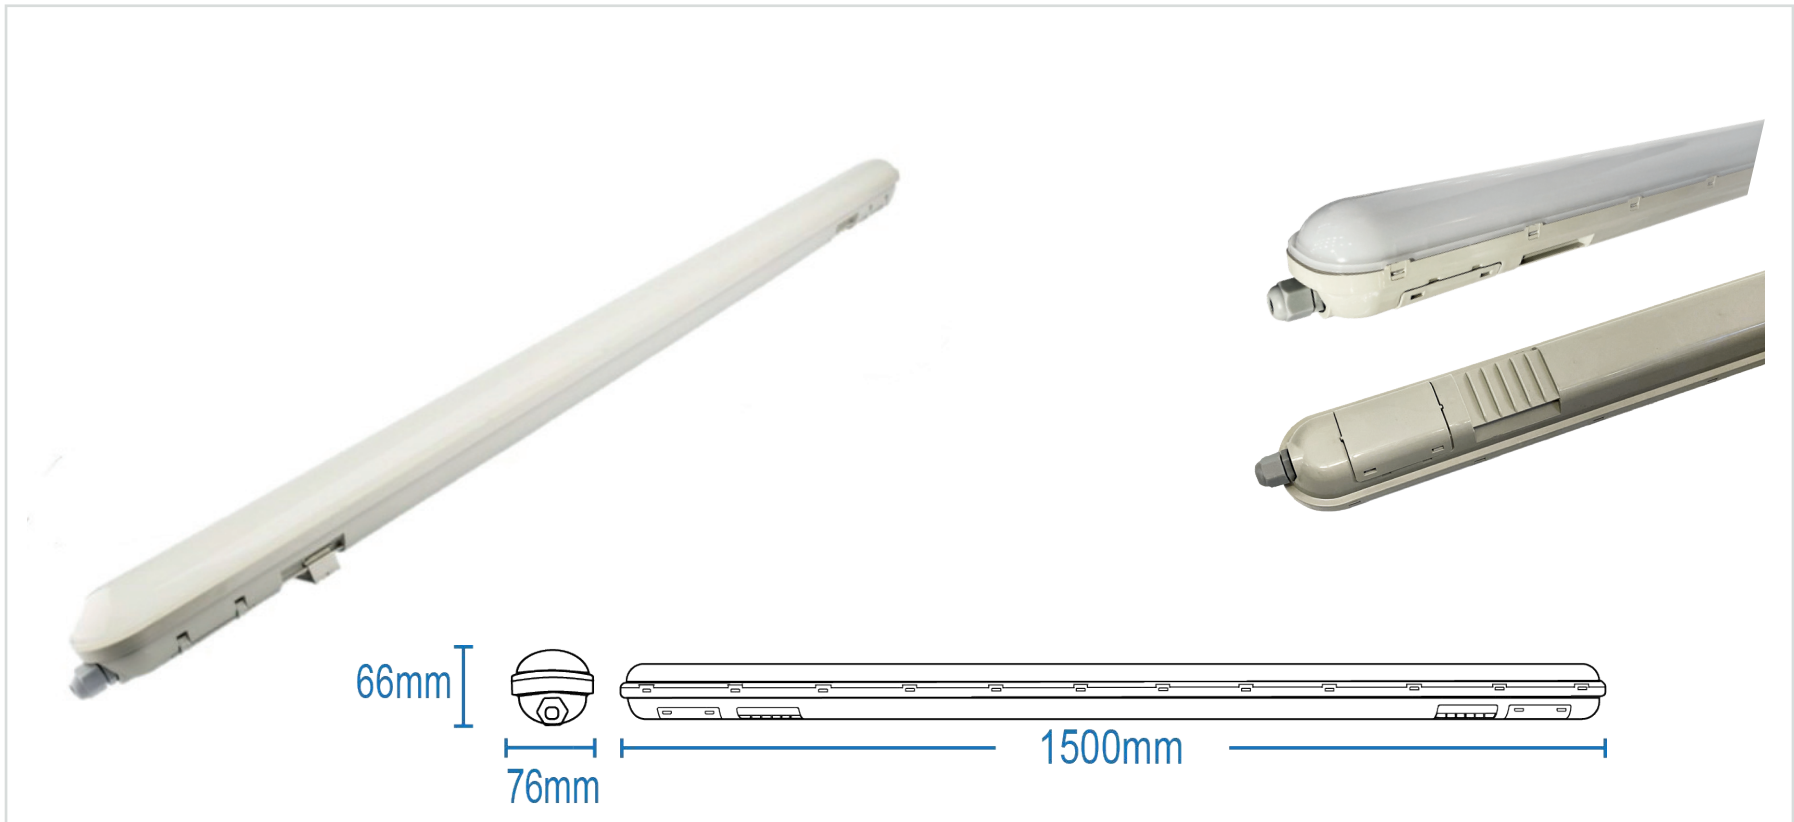

JAKARTA HIGH LUMEN | PARKLIGHT TRAVERSANT 150CM 48W 6000LM IP65 IK10

Référence	565014	565015
Puissance	48W	
Température de couleur	4000°k	6000°k
Flux lumineux	125Lm/W	6000Lm
Tension	220-240V AC	
Protection IP / IK	IP65 / IK10	
Angle d'éclairage	110°	
Traversant	Max. 4pcs	
Facteur de puissance	>0.9	
UGR	<28	
IRC	>80	
SDCM	<6	
Risque photobiologique	RG0	
Matière	PC / ABS	
Dimensions	1500 x 76 x 66mm	
Certification	CE / RoHS / EMC	
Résistance au fil incandescent	650°C	
T° de fonctionnement	-20°C~+40°C	
Classe d'isolation électrique	II	
Durée de vie	50 000 Heures L80B10	
Garantie	2 Ans	
Poids	1.26kg	