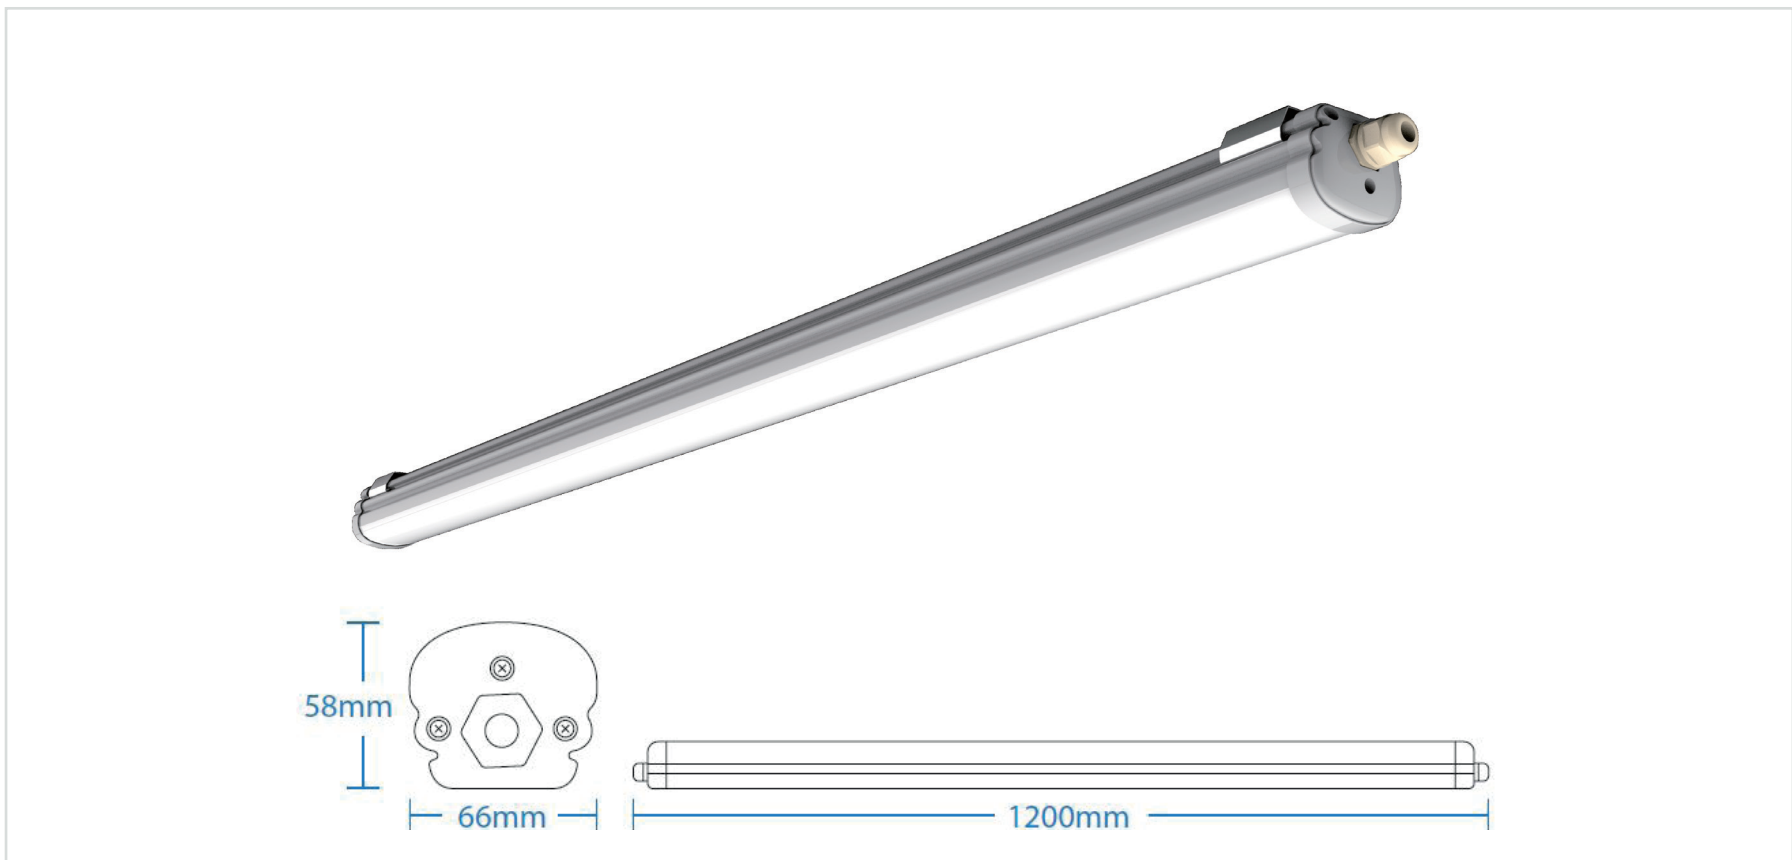

■ MANILLE | PARKLIGHT TRAVERSANT 120CM 36W IP65 IK08

Référence	565003
Puissance	36W
Température de couleur	4000°k
Flux lumineux	100Lm/W 3600Lm
Tension	220-240V AC
Protection IP / IK	IP65 / IK08
Angle d'éclairage	120°
Traversant	Max. 6pcs
Facteur de puissance	>0.9
UGR	<28
IRC	>80
SDCM	<6
Risque photobiologique	RG0
Matière	PC / ABS
Dimensions	1200 x 66 x 58mm
Certification	CE / RoHS / EMC
Résistance au fil incandescent	650°C
T° de fonctionnement	-20°C~+40°C
Classe d'isolation électrique	II
Durée de vie	50 000 Heures L80B10
Garantie	2 Ans
Poids	0.650kg