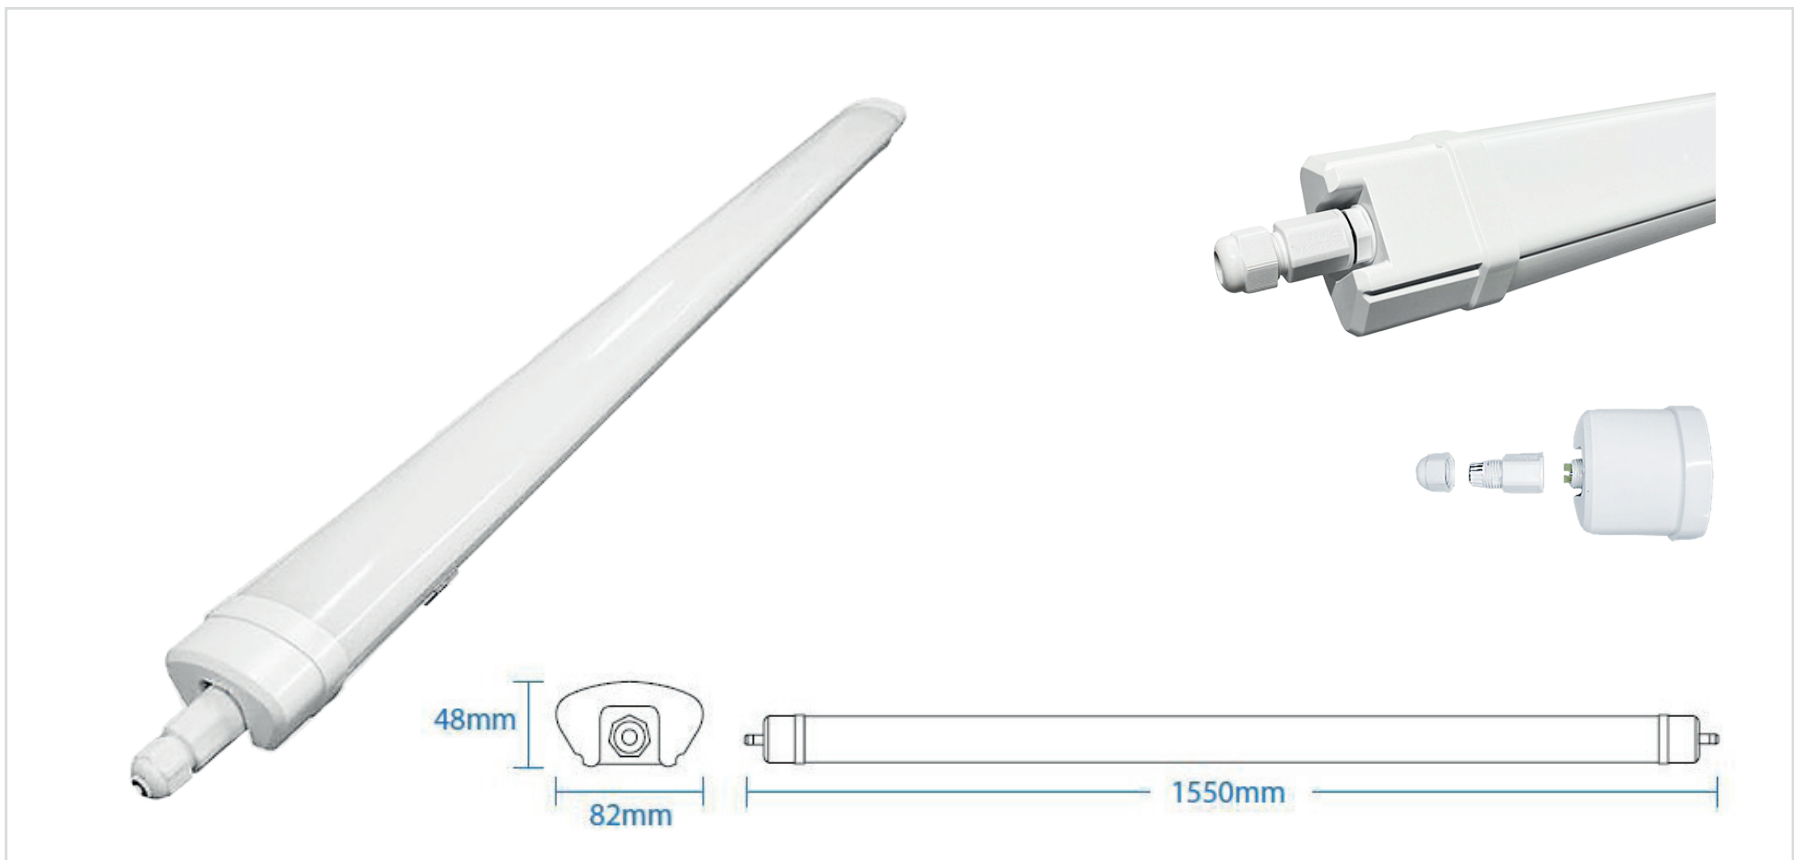

# ■ PHOENIX II | PARKLIGHT TRAVERSANT 150CM 60W IP65 IK08

Référence	478008	478009
Puissance	60W	
Température de couleur	4000°k	6000°k
Flux lumineux	133Lm/W	8000Lm
Tension	220-240V AC	
Protection IP / IK	IP65 / IK08	
Angle d'éclairage	120°	
Traversant	Max. 8pcs	
Facteur de puissance	>0.9	
UGR	<28	
IRC	>80	
SDCM	<6	
Risque photobiologique	RG0	
Matière	PC	
Dimensions	1550 x 82 x 48mm	
Certification	CE / RoHS / EMC	
Résistance au fil incandescent	650°C	
T° de fonctionnement	-20°C~+45°C	
Classe d'isolation électrique	II	
Durée de vie	50 000 Heures L80B10	
Garantie	2 Ans	
Poids	0.7kg	