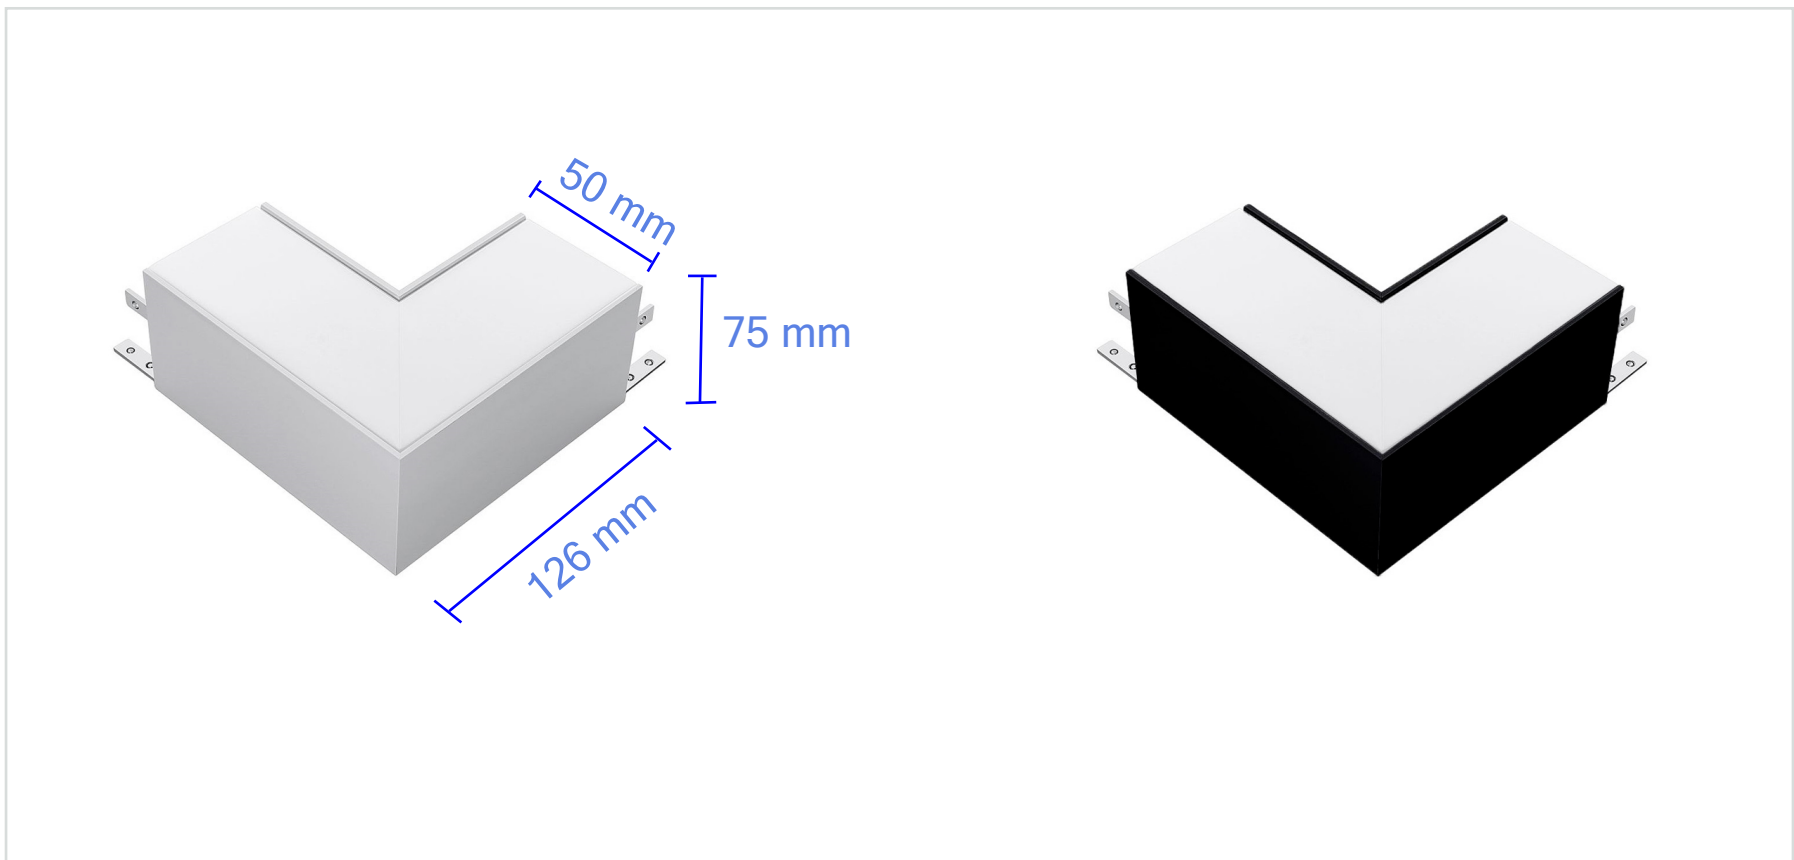

■ ACCESSOIRE | Angles lumineux 8W 3CCT pour barre VERSAILLES

Référence	411005	411006
Puissance	8W	
Couleur	Blanc	Noir
Température de couleur	3CCT	
Flux lumineux	640Lm 80Lm/W	
Tension	220-240V AC	
Protection IP/IK	IP20 / IK08	
Source lumineuse	SMD2835	
Facteur de puissance	>0.9	
UGR	<19	
IRC	>80	
SDCM	<5	
Matière	Aluminium / PC	
Dimensions	126 x 50 x 75mm	
Certification	CE/ RoHS / EMC / LVD	
Résistance au fil incandescent	650°C	
T° de fonctionnement	-20°C ~ +60°C	
Classe d'isolation électrique	I	
Durée de vie	50 000 Heures	
Garantie	2 Ans	