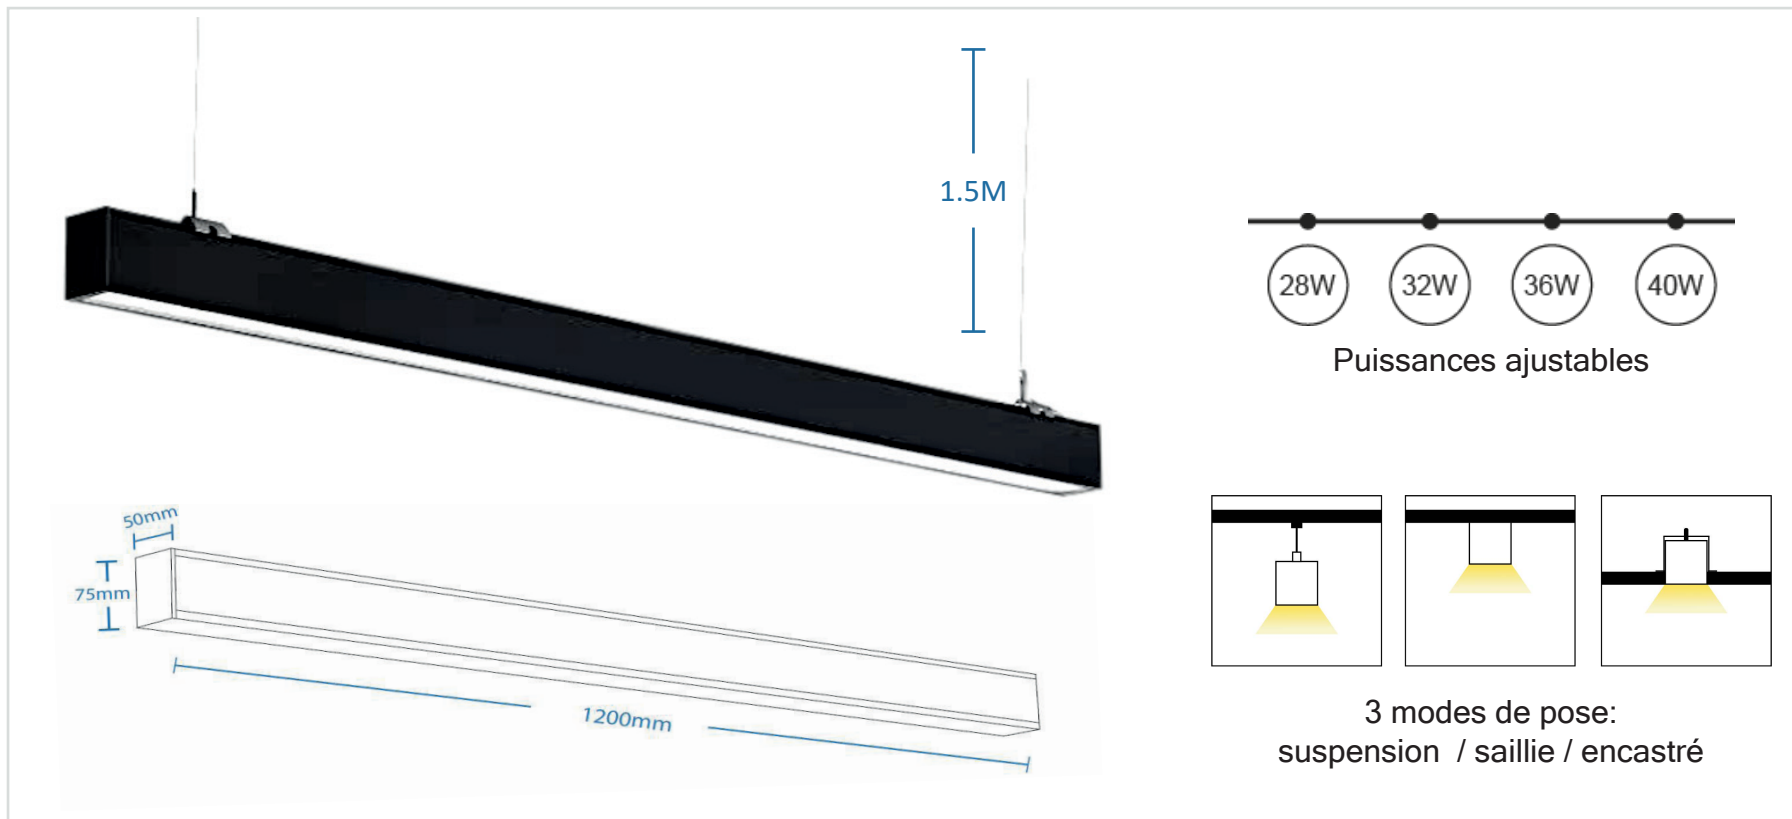

■ VERSAILLES | BARRE LUMINEUSE LED NOIRE TRAVERSANTE 40W 120CM

Référence	411002
Puissances ajustables	28W / 32W / 36W / 40W
Température de couleur	3CCT
Flux lumineux	80Lm/W 3200Lm
Tension	220-240V AC
Dimmable	Option : Dali Push / Triac
Driver	Intégré (amovible)
Protection IP / IK	IP20 / IK08
Traversant	30pcs max.
Angle d'éclairage	120°
Facteur de puissance	>0.9
UGR	<19
IRC	>80
SDCM	<5
Risque photobiologique	RG1
Matière	Aluminium / PC
Dimensions	1200 x 50 x 75mm
Certification	CE / RoHS / EMC
Résistance au fil incandescent	650°C
T° de fonctionnement	-20°C~+60°C
Classe d'isolation électrique	I
Durée de vie	50 000 Heures L80B10
Garantie	2 Ans
Poids	2.1kg