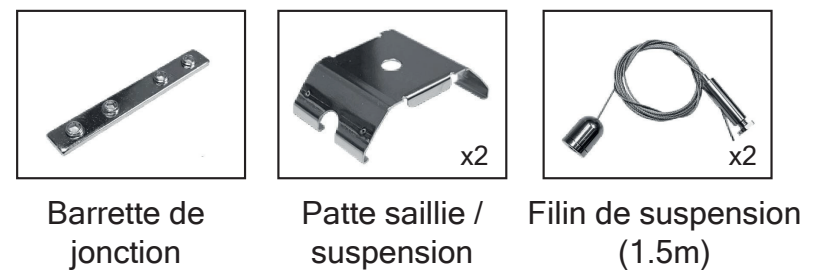

Accessoires inclus