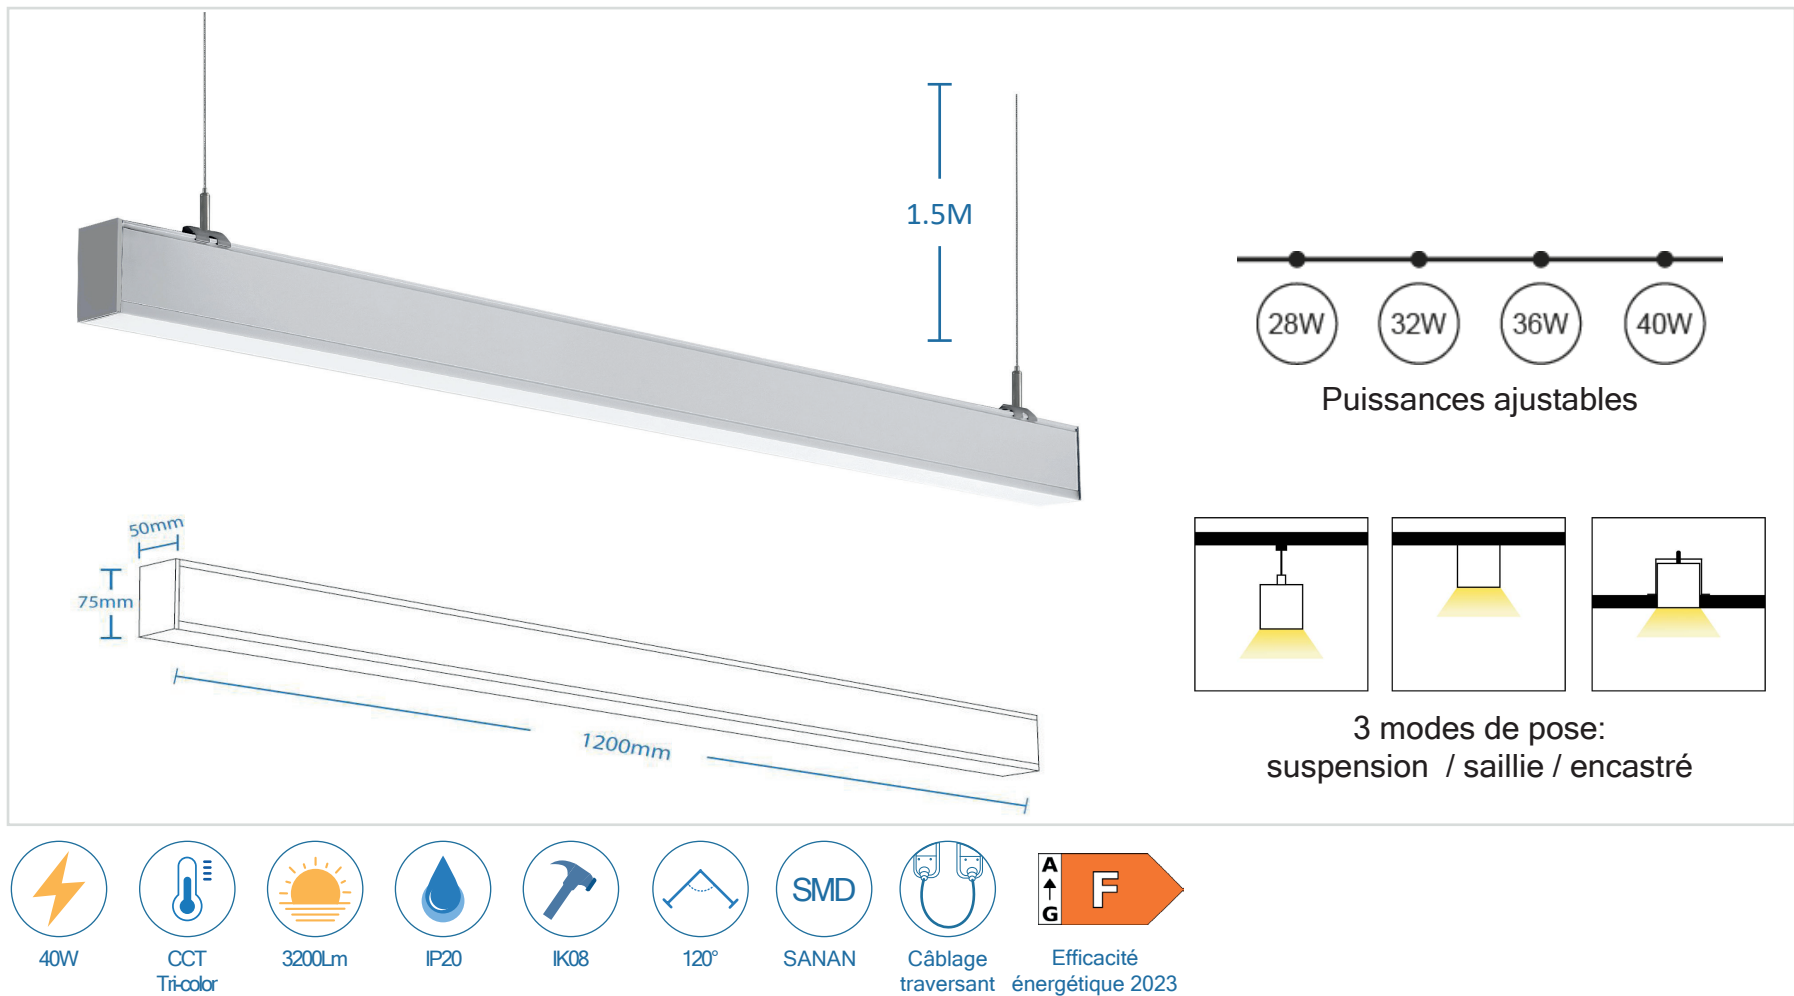

■ VERSAILLES | BARRE LUMINEUSE LED BLANCHE TRAVERSANTE 40W 120CM

Référence	411001
Puissances ajustables	28W / 32W / 36W / 40W
Température de couleur	3CCT
Flux lumineux	80Lm/W 3200Lm
Tension	220-240V AC
Dimmable	Option : Dali Push / Triac
Driver	Intégré (amovible)
Protection IP / IK	IP20 / IK08
Traversant	30pcs max.
Angle d'éclairage	120°
Facteur de puissance	>0.9
UGR	<19
IRC	>80
SDCM	<5
Risque photobiologique	RG1
Matière	Aluminium / PC
Dimensions	1200 x 50 x 75mm
Certification	CE / RoHS / EMC
Résistance au fil incandescent	650°C
T° de fonctionnement	-20°C~+60°C
Classe d'isolation électrique	I
Durée de vie	50 000 Heures L80B10
Garantie	2 Ans
Poids	2.1kg