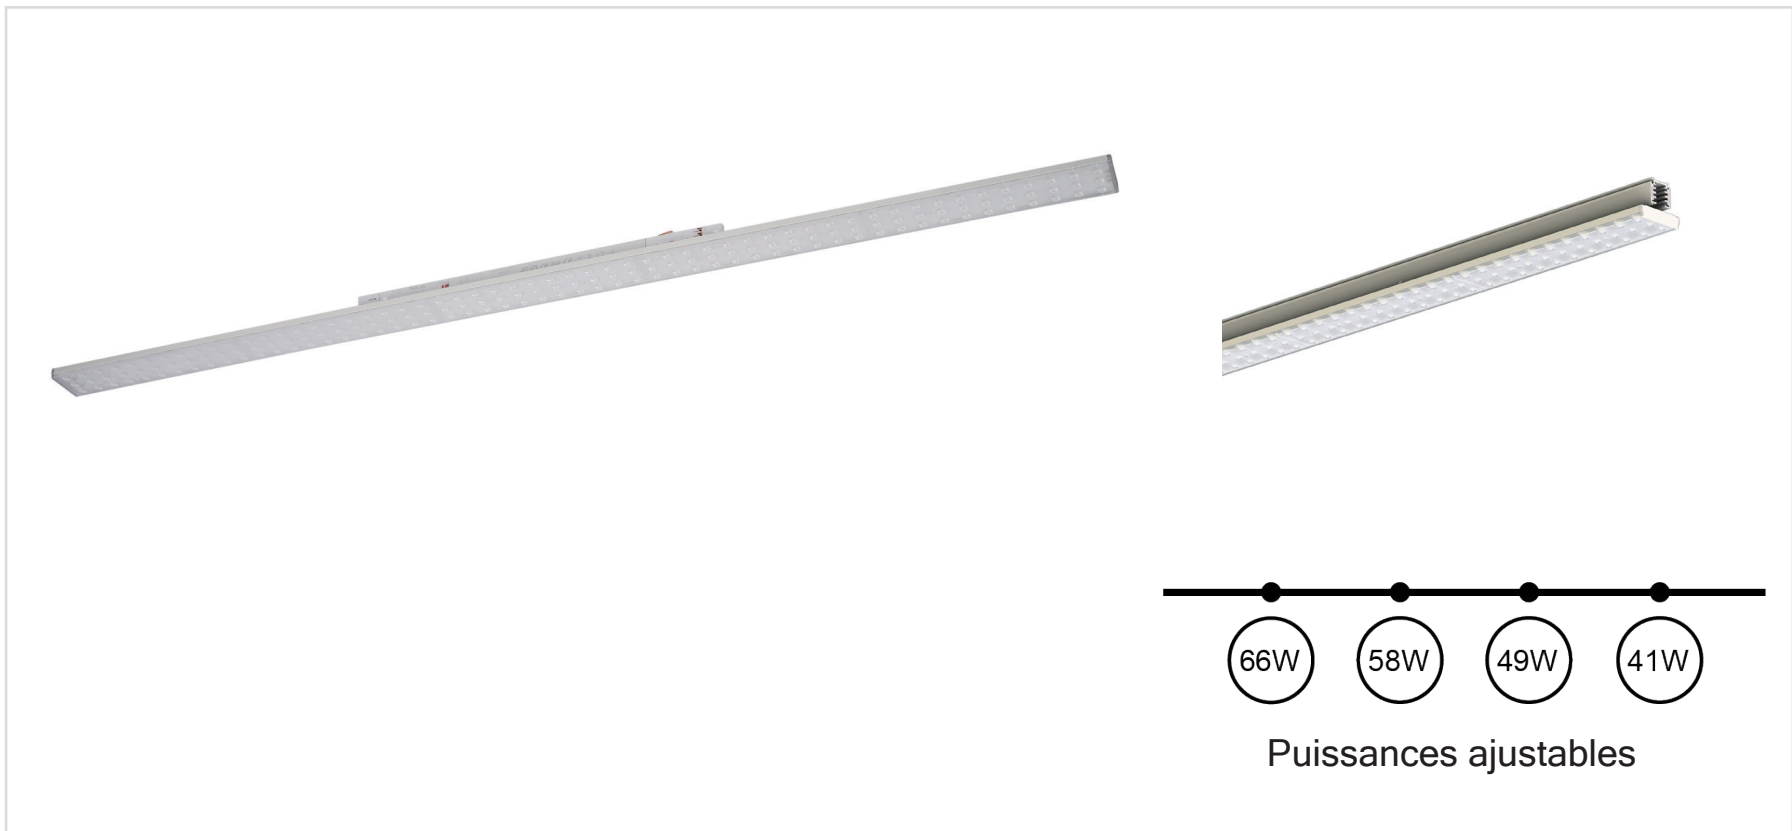

MEXICO | CHEMIN LUMINEUX SUR RAIL TRIPHASÉ BLANC – 66W 150CM 4000K

Référence	947013
Puissance ajustable	41W à 66W
Température de couleur	4000°k
Flux lumineux	160Lm/W 10 560Lm
Tension	220-240V AC
Driver	Intégré
Protection IP / IK	IP20 / IK06
Source lumineuse	SMD2835 EPISTAR
Angle d'éclairage	90°
Facteur de puissance	>0.95
UGR	24
IRC	>80
SDCM	<5
Risque photobiologique	RG1
Matière	Aluminium / PC
Dimensions	1504 x 64 x 54mm
Certification	CE / RoHS / ENEC
Résistance au fil incandescent	650°C
T° de fonctionnement	-20°C~+45°C
Classe d'isolation électrique	I
Durée de vie	50 000 Heures L80B10
Garantie	2 Ans
Poids	1.53kg