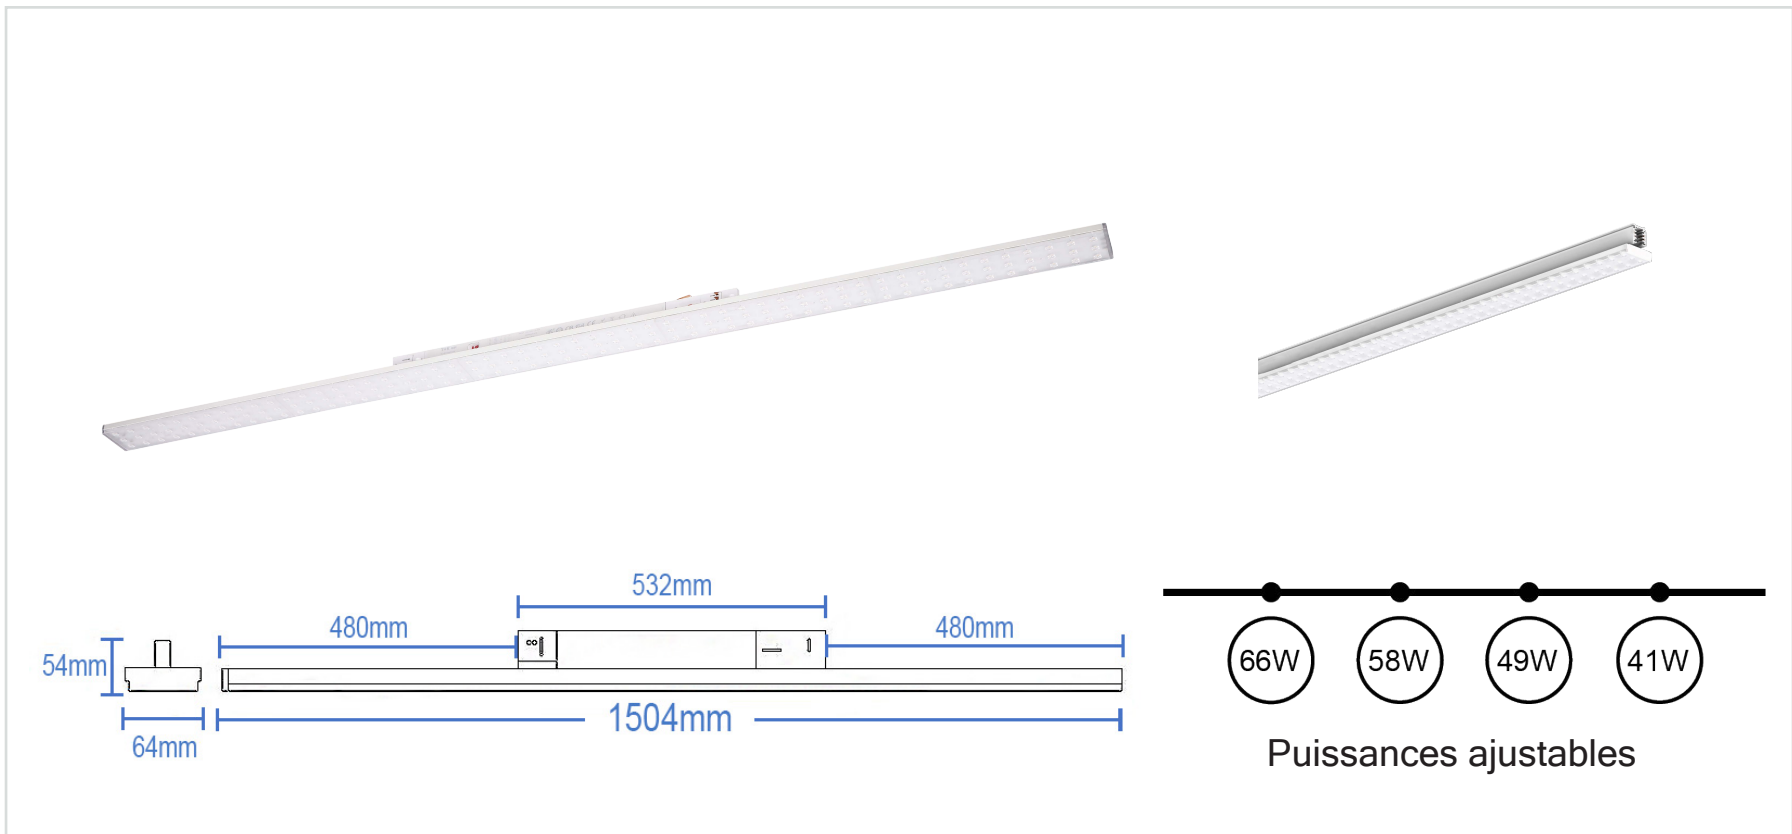

# MEXICO | CHEMIN LUMINEUX SUR RAIL BLANC 3 ALLUMAGES 66W 150CM 4000K

Référence	947013
Puissance ajustable	41W / 49W / 58W / 66W
Température de couleur	4000°k
Flux lumineux	160Lm/W 10 560Lm
Tension	220-240V AC
Driver	Intégré
Protection IP / IK	IP20 / IK06
Source lumineuse	SMD2835 EPISTAR
Angle d'éclairage	90°
Facteur de puissance	>0.95
UGR	24
IRC	>80
SDCM	<5
Risque photobiologique	RG1
Matière	Aluminium / PC
Dimensions	1504 x 64 x 54mm
Certification	CE / RoHS / ENEC
Résistance au fil incandescent	650°C
T° de fonctionnement	-20°C~+45°C
Classe d'isolation électrique	I
Durée de vie	50 000 Heures L80B10
Garantie	2 Ans
Poids	1.53kg