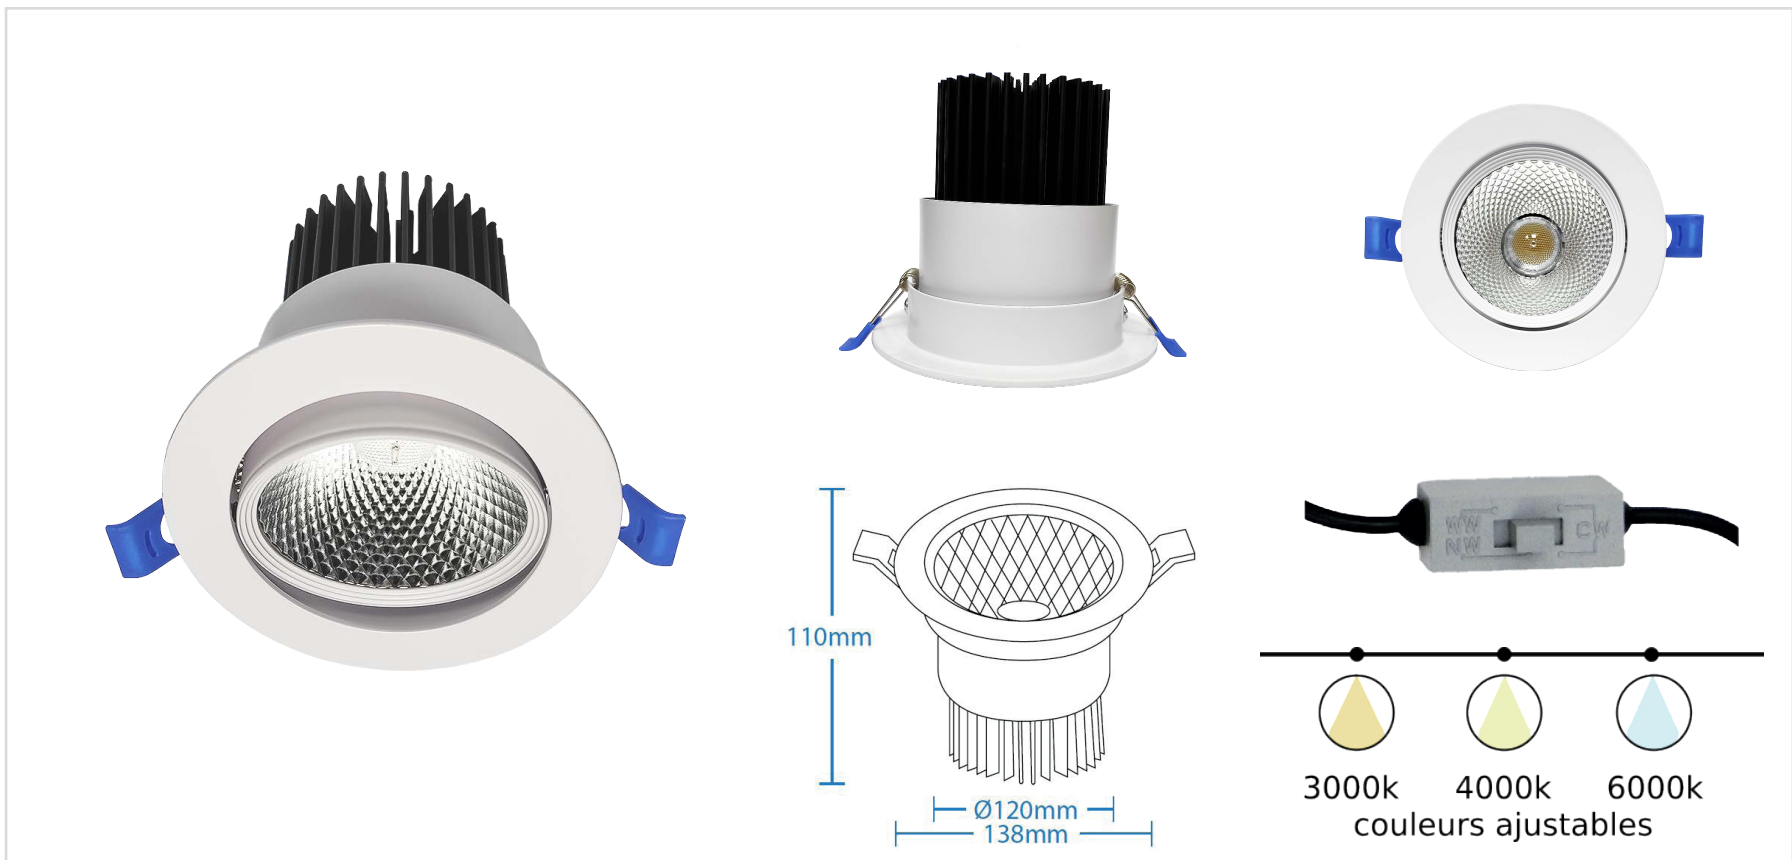

LAS VEGAS | SPOT LED ORIENTABLE COB 20W 3CCT IP20

Référence	939012
Puissance	20W
Température de couleur	CCT Tri-color
Flux lumineux	90Lm/W 1800Lm
Tension	220-240V AC 500mA
Driver	on/off déporté (inclus)
Dimmable	Option : Dali ou Triac
Protection IP / IK	IP20 / IK03
Source lumineuse	BRIDGELUX
Angle d'éclairage	38°
Facteur de puissance	>0.5
UGR	<19
IRC	>90
SDCM	<5
Risque photobiologique	RG0
Matière	Aluminium / PC
Taille de perçage	Ø120mm
Dimensions	Ø138 x 110mm
Certification	CE / RoHS / EMC
Résistance au fil incandescent	650°C
T° de fonctionnement	-20°C~+50°C
Classe d'isolation électrique	II
Durée de vie	50 000 Heures L80B10
Garantie	2 Ans
Poids	0.579kg